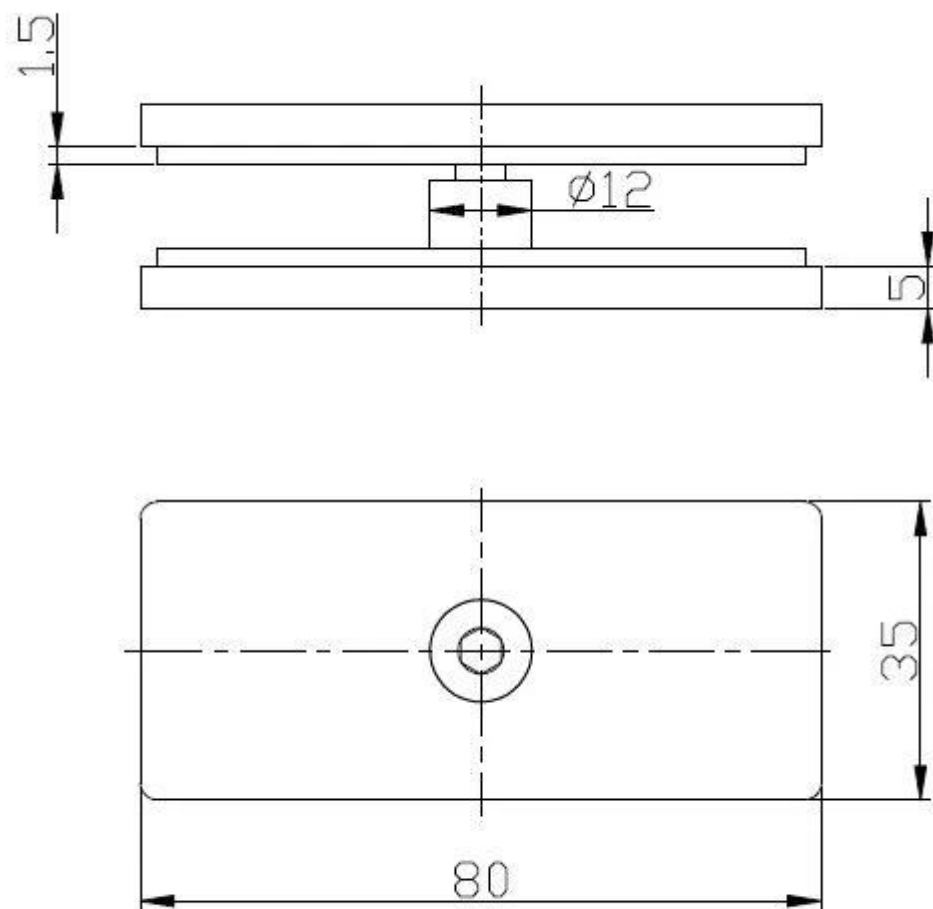

**Square 80x35mm 180 graden glas op glazen clip** om twee glazen panelen op 180 graden aan te sluiten.  
Voor frame-loze glazen leuningen.

1). Kenmerken -

ModelNee.	BC-80 * 35
Item	180 graden glas naar glazen clip
Materiaal	304/316 SS
Af hebben	Satijnen geborsteld, spiegel gepolijst
Glasdikte	10-12mm
Glasgaten	Neenodig hebbenglasgaten

2). Foto's van Vierkante 80x35mm 180 graden glas op glazen clip -

3) Tekenen voor satijnen geborsteld vierkant 180 graden glas naar glasklem-

4) .Square 80x35mm 180 graden glas op glazen clip voor frameloze zwembad glazen leuning-