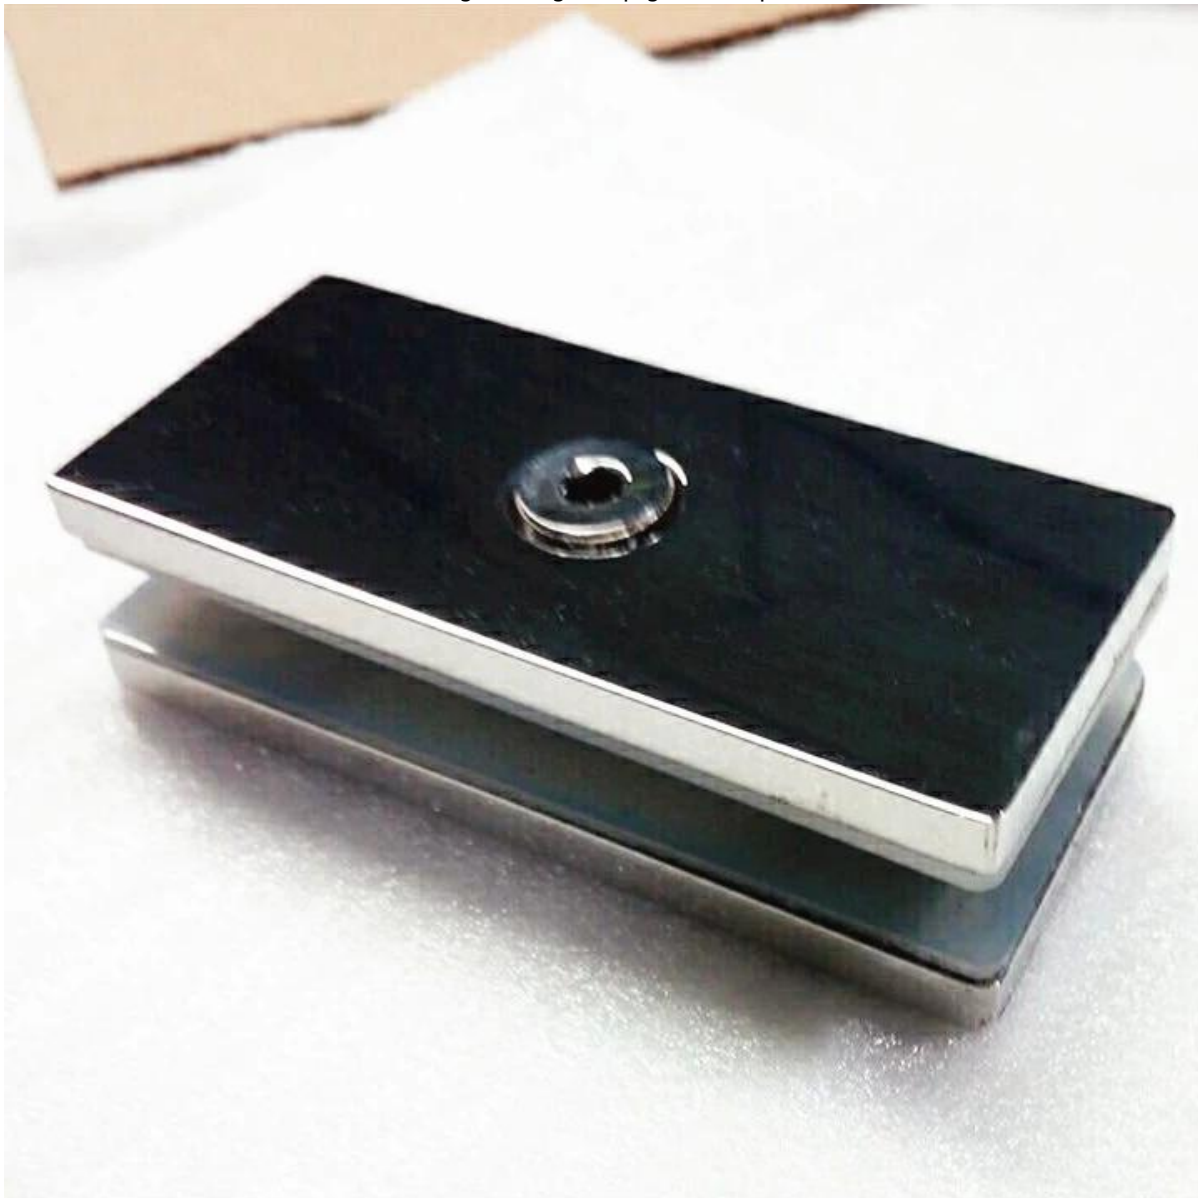

**Square 80x35mm 180 graden glas op glazen clip** om twee glazen panelen op 180 graden aan te sluiten.  
Voor frame-loze glazen leuningen.

1). Kenmerken -

ModelNee.	BC-80 * 35
Item	180 graden glas naar glazen clip
Materiaal	304/316 SS
Af hebben	Satijnen geborsteld, spiegel gepolijst
Glasdikte	10-12mm
Glasgaten	Neenodig hebbenglasgaten

2). Foto's van Vierkante 80x35mm 180 graden glas op glazen clip -

3) Tekenen voor satijnen geborsteld vierkant 180 graden glas naar glasklem-

4) .Square 80x35mm 180 graden glas op glazen clip voor frameloze zwembad glazen leuning-