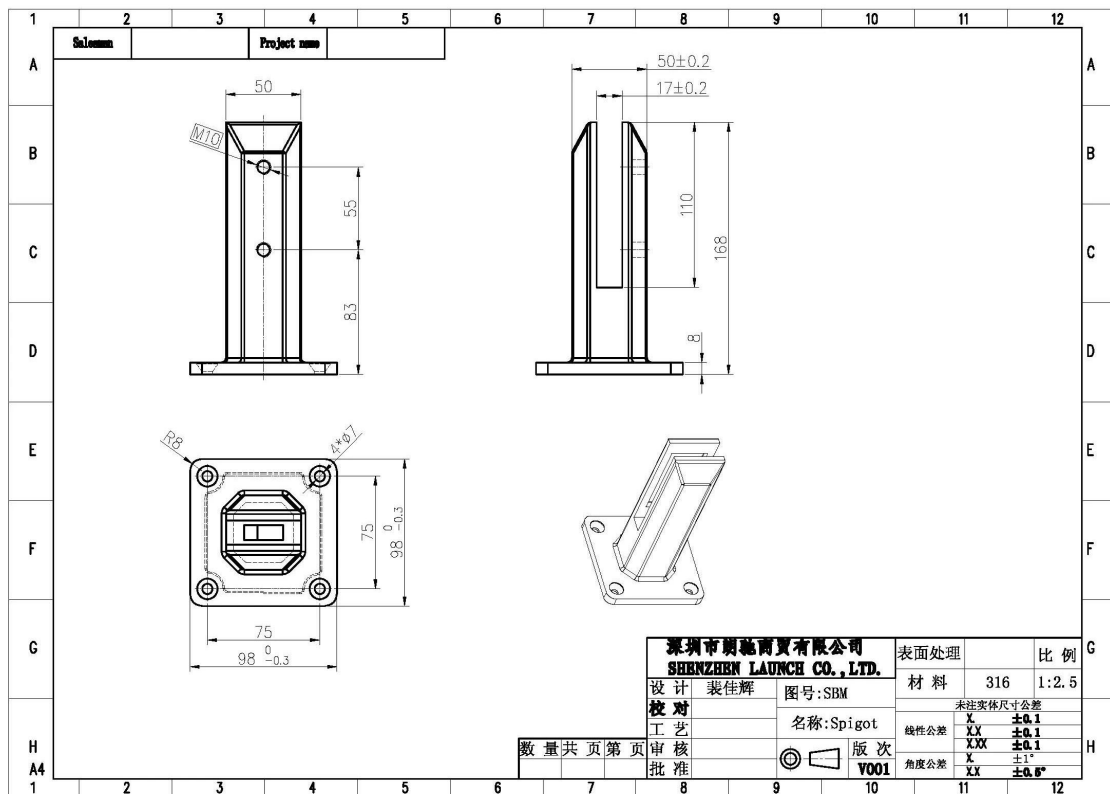

## Beschrijving

- Vierkante basisplaatpigot
- Modelnummer: SBM-2
- Materiaal: roestvrij staal 316 / duplex2205
- Hoogte: 168mm
- Basisplaat grootte: 100x100mm
- Afwerking: gepolijst, geborsteld
- Wrijving fit (Geen gaten in glas nodig)
- Geschikt voor 10-12mm gehard glas
- Ontworpen voor het monteren van tegels, beton- en houtdecoratie waar kernboren niet mogelijk is.
- Toepassing: zwembad hek, balkon railing, dek railing, trappenreling ...

## Technische tekening