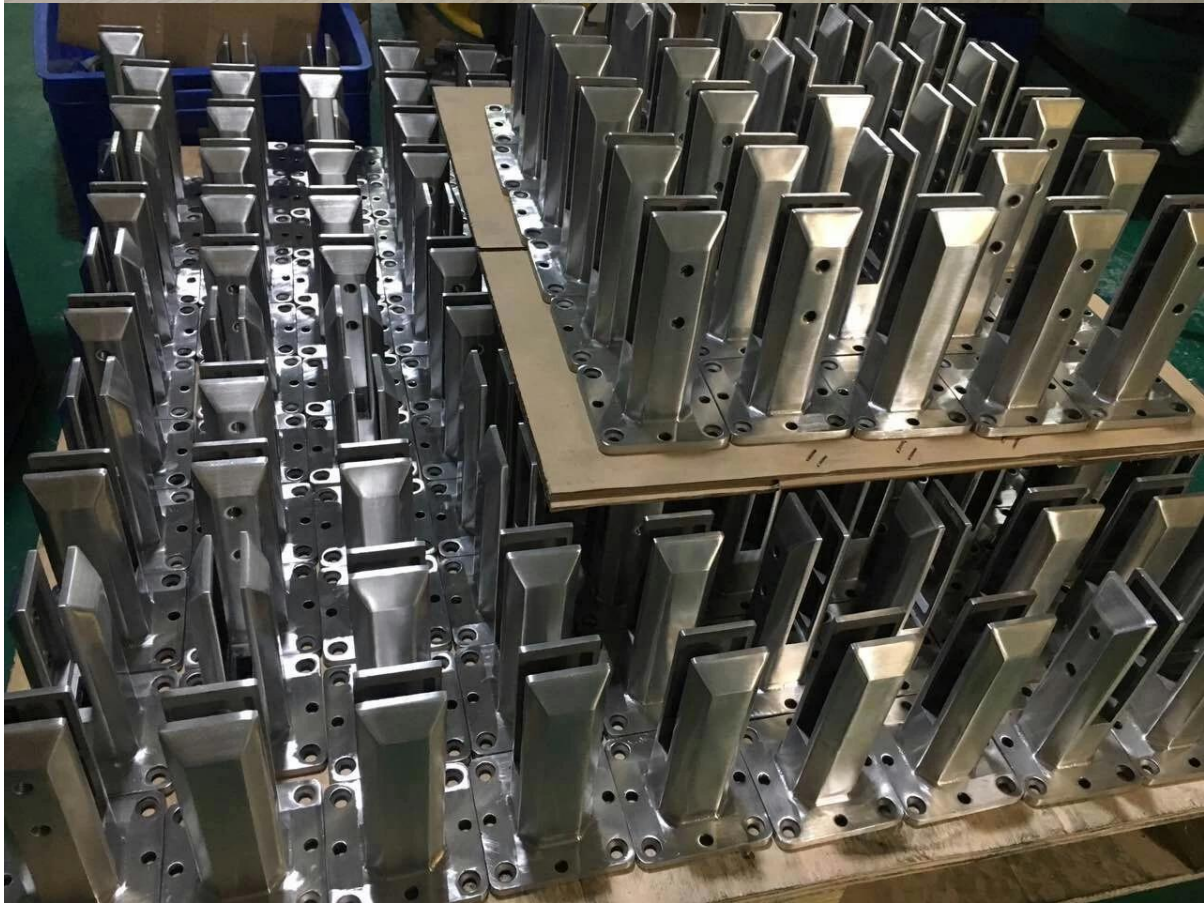

Roestvrij staal 316 Duplex 2205 [Square Glass Spigot](#), Frameless Glass Balustrade Spigot

Productomschrijving

Product Name	Frameeloze glazen balustrade vierkante spigot
Materiaal	Roestvrij staal 316 / duplex 2205
Af hebben	Spiegel gepolijst / satijn geborsteld
Voor Glass Thickness	8-13mm
Hoogte	168mm
Vierkante basis grootte	100x100mm
Netto gewicht	1.577kg / piece
Vervaardigingsmethode	Gieten (hoge kwaliteit)
Details over de verpakking	1) Eén stuk in één bubbelzak, dan in een witte doos 2) 12 stuks in 365x330x230mm kartonnen doos 3) Verpakking als klanten eisen
Toepassing	Zwembad hek, balkon glazen railing, dek frameeloos glazen reling, trappen leuning ontwerp
Certifikatie	Ja. Meet Australië en Nieuw-Zeeland standaarden
Sruim	Beschikbaar
MOQ	Niet beperkt. U kunt bestellen per uw baan eis.
OEM & ODM Service	Beschikbaar

Square Glass Spigot Details

1) Technische tekening van de glasvezel

2) Vierkante spigot foto's

2012/10/13

3) Installatiehandleiding

fixing method: base plate spigots

Mark out the centre line of proposed glass fence with a chalk line. Determine clamp location based on a sheet size (recommendation on pages 1 & 2). Use base plate as a template to mark out the hole positions and drill holes to suit.

Note: Do not exceed 100mm gaps between glass panels. Optimum gap is 40mm to 60mm

Now the base plated spigots can be fitted to the floor and plumbed via shims (not supplied) under the base plates. Be sure to tighten firmly as the smallest of movement at the base plate will result in noticeable movement at the bottom of the glass fence.

Tip: By setting the two outer spigots of your total span, a string line can be run in the 'throat' of the spigots, giving correct height for all spigots in between

Note: Do not exceed 100mm gap from the fixing surface to the bottom of the glass