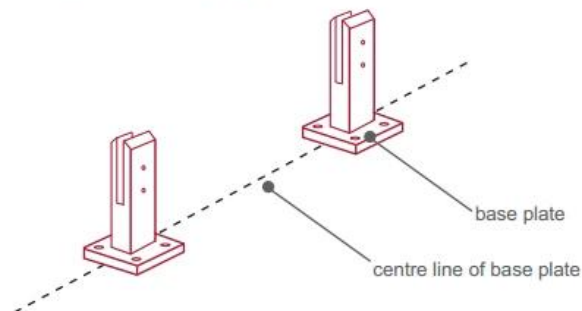

Roestvrij staal 316 Duplex 2205 [Square Glass Spigot](#), Frameless Glass Balustrade Spigot

Productomschrijving

Product Name	Frameeloze glazen balustrade vierkante spigot
Materiaal	Roestvrij staal 316 / duplex 2205
Af hebben	Spiegel gepolijst / satijn geborsteld
Voor Glass Thickness	8-13mm
Hoogte	168mm
Vierkante basis grootte	100x100mm
Netto gewicht	1.577kg / piece
Vervaardigingsmethode	Gieten (hoge kwaliteit)
Details over de verpakking	1) Eén stuk in één bubbelzak, dan in een witte doos 2) 12 stuks in 365x330x230mm kartonnen doos 3) Verpakking als klanten eisen
Toepassing	Zwembad hek, balkon glazen railing, dek frameeloos glazen reling, trappen leuning ontwerp
Certifikatie	Ja. Meet Australië en Nieuw-Zeeland standaarden
Sruim	Beschikbaar
MOQ	Niet beperkt. U kunt bestellen per uw baan eis.
OEM & ODM Service	Beschikbaar

Square Glass Spigot Details

1) Technische tekening van de glasvezel

2) Vierkante spigot foto's

2012/10/13

3) Installatiehandleiding

fixing method: base plate spigots

Mark out the centre line of proposed glass fence with a chalk line. Determine clamp location based on a sheet size (recommendation on pages 1 & 2). Use base plate as a template to mark out the hole positions and drill holes to suit.

Note: Do not exceed 100mm gaps between glass panels. Optimum gap is 40mm to 60mm

Now the base plated spigots can be fitted to the floor and plumbed via shims (not supplied) under the base plates. Be sure to tighten firmly as the smallest of movement at the base plate will result in noticeable movement at the bottom of the glass fence.

Tip: By setting the two outer spigots of your total span, a string line can be run in the 'throat' of the spigots, giving correct height for all spigots in between

Note: Do not exceed 100mm gap from the fixing surface to the bottom of the glass