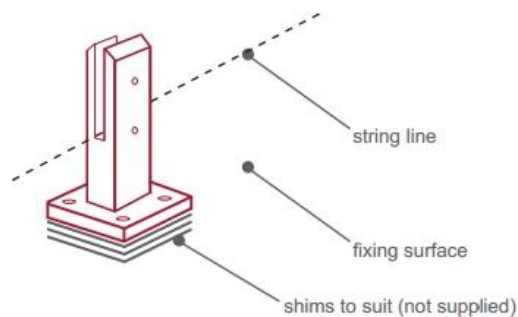

Roestvrij staal 316 Duplex 2205 [Square Glass Spigot](#), Frameless Glass Balustrade Spigot

Productomschrijving

Product Name	Frameeloze glazen balustrade vierkante spigot
Materiaal	Roestvrij staal 316 / duplex 2205
Af hebben	Spiegel gepolijst / satijn geborsteld
Voor Glass Thickness	8-13mm
Hoogte	168mm
Vierkante basis grootte	100x100mm
Netto gewicht	1.577kg / piece
Vervaardigingsmethode	Gieten (hoge kwaliteit)
Details over de verpakking	1) Eén stuk in één bubbelzak, dan in een witte doos 2) 12 stuks in 365x330x230mm kartonnen doos 3) Verpakking als klanten eisen
Toepassing	Zwembad hek, balkon glazen railing, dek frameeloos glazen reling, trappen leuning ontwerp
Certifikatie	Ja. Meet Australië en Nieuw-Zeeland standaarden
Sruim	Beschikbaar
MOQ	Niet beperkt. U kunt bestellen per uw baan eis.
OEM & ODM Service	Beschikbaar

Square Glass Spigot Details

1) Technische tekening van de glasvezel

2) Vierkante spigot foto's

2012/10/13

3) Installatiehandleiding

fixing method: base plate spigots

Mark out the centre line of proposed glass fence with a chalk line. Determine clamp location based on a sheet size (recommendation on pages 1 & 2). Use base plate as a template to mark out the hole positions and drill holes to suit.

Note: Do not exceed 100mm gaps between glass panels. Optimum gap is 40mm to 60mm

Now the base plated spigots can be fitted to the floor and plumbed via shims (not supplied) under the base plates. Be sure to tighten firmly as the smallest of movement at the base plate will result in noticeable movement at the bottom of the glass fence.

Tip: By setting the two outer spigots of your total span, a string line can be run in the 'throat' of the spigots, giving correct height for all spigots in between

Note: Do not exceed 100mm gap from the fixing surface to the bottom of the glass