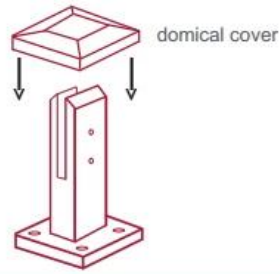

When all spigots are installed, slip domical cover the top of the spigot to hide fixings. It will be necessary to turn the adjustment screws on the spigot face all the way in to allow cover to pass over

Note: Same installation method applies to round base plate spigot