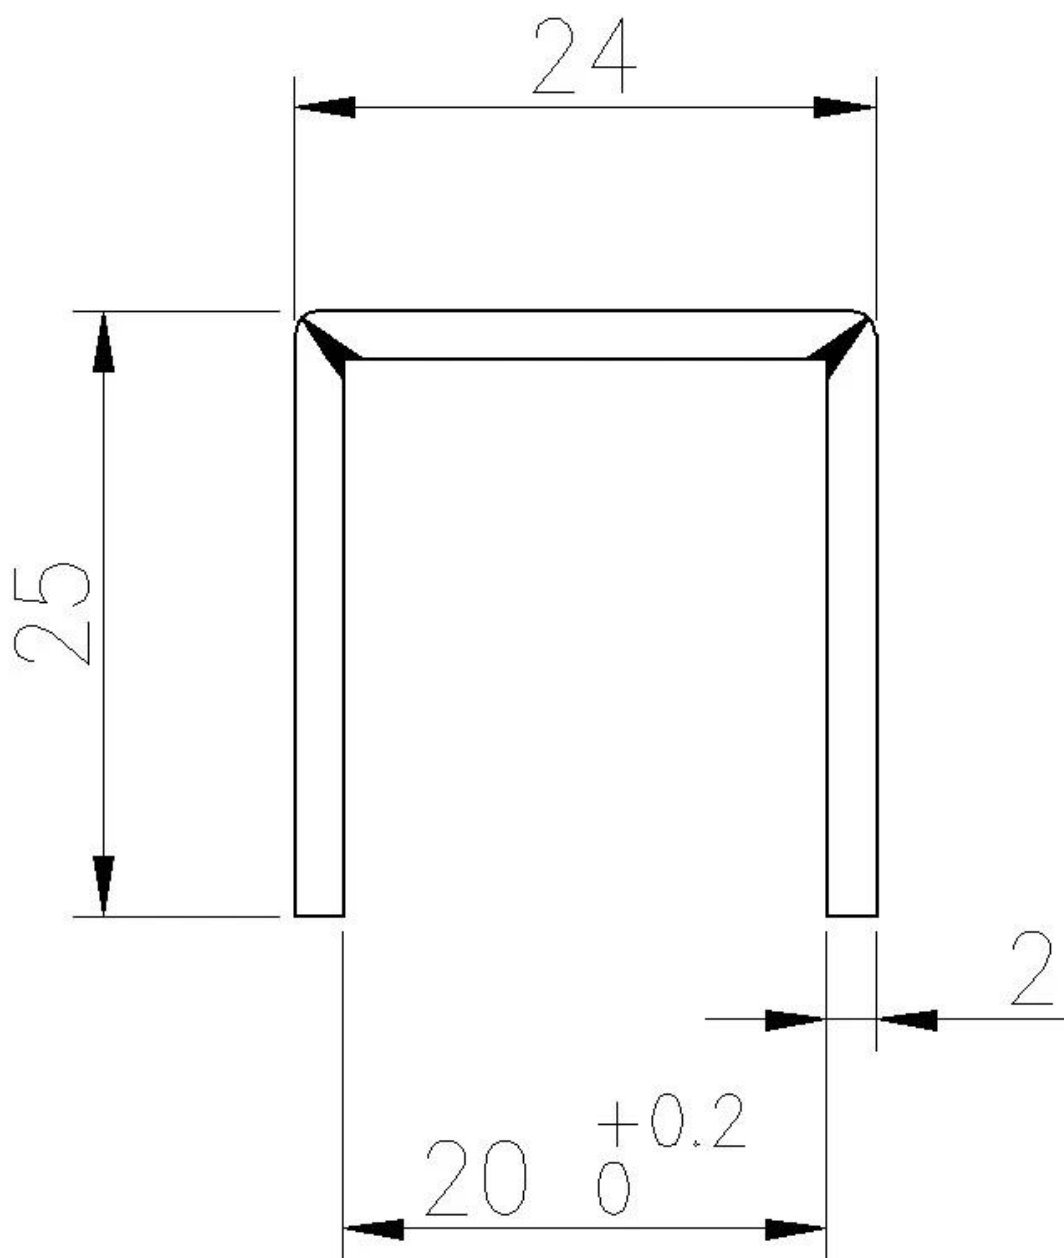

Roestvrijstalen 316L U-kanaalbovenkap voor frameloosglazen balustrades,hetisnietenkel en alleengoedkoopmaarookduurzaamengemakkelijknaarinstalleren.

Kenmerken van U-kanaal bovenkap

Grootte	23 * 25 mm,met20 mmgroef1,2 mmdik
Lengte	normaal gesproken4meterperpc
Materiaal	304L/316L
Af hebben	satijn,spiegel,zwart
Glasdikte	10-19 mm
rubberpakking	beschikbaar

Tekening-

3650mm/pcs

Verschillende kleuren U-kanaalbovenkap door vacuümlateren-