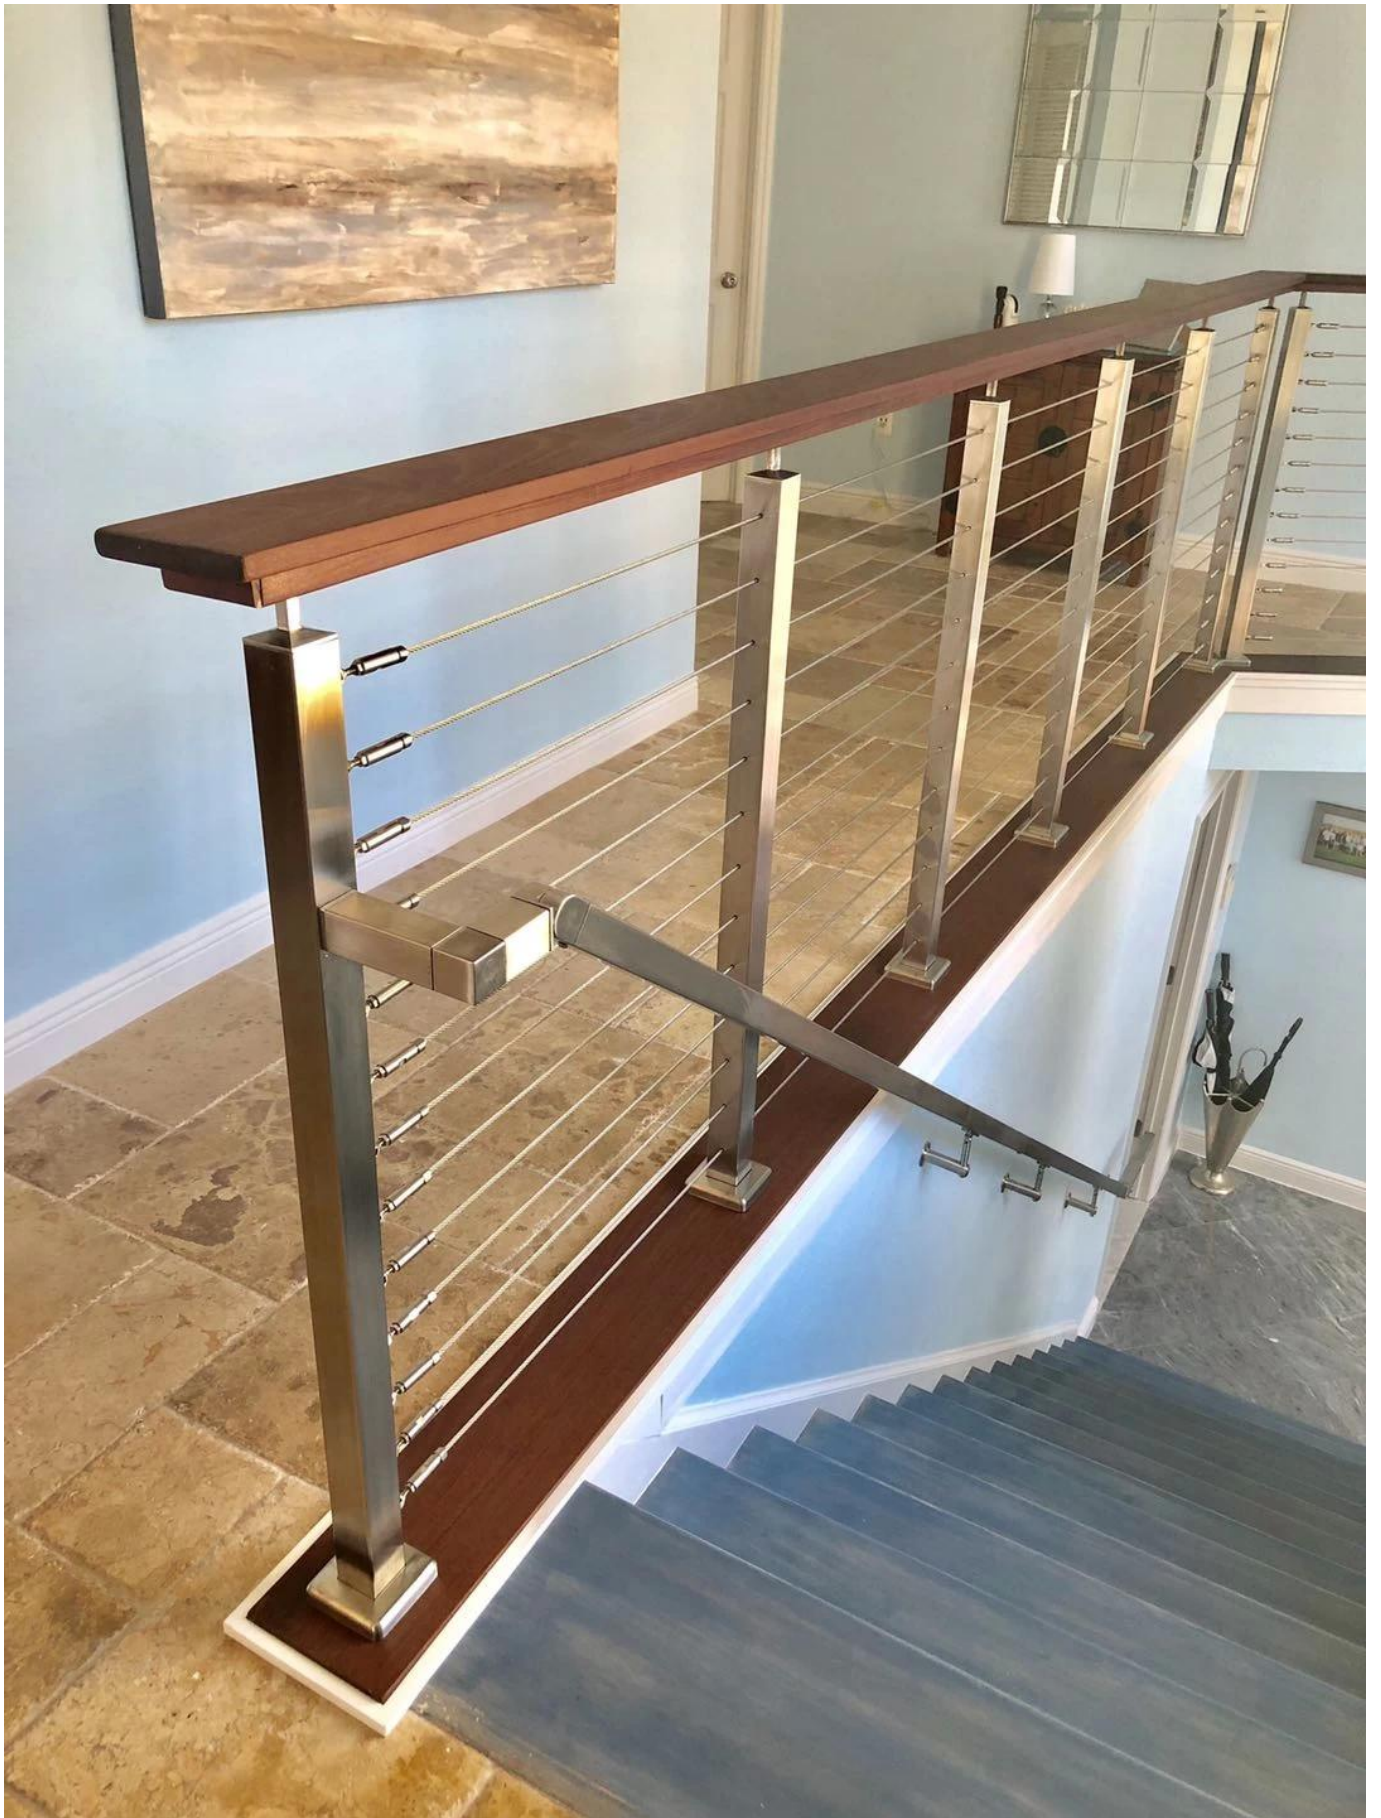

Roestvrijstalen kabelbeweging met staal draadtouw Balkon Modern Railing Design

Kabel Infillerde roestvrijstalen balustrade post met roestvrijstalen leuning voor model traptraliewerkontwerp

Kabel Infilieerde roestvrijstalen balustrade post met houten leuning voor model trapraliewerkontwerp

De roestvrij kabel railing Kit combineert alle producten die nodig zijn om een eenvoudig 38 "residentiële hoogte-kabelrailing-systeem met 3-10 berichten te bestellen en te bouwen. 42" OF 46 "Commerciële hoogte beschikbaar op aanvraag.

Belangrijkste feituers & voordelen:

- Materiaal: mariene roestvrij staal 316
- Oppervlaktebehandeling: satijn geborsteld of spiegel gepolijst
- Montagetype: Gezicht gemonteerd of aan de zijkant gemonteerd
- Dimensie: Leuning Dia 50.8mm, balustrade Post Dia 50.8mm, buisdikte 1.5mm, hoogte aanpasbaar
- Afmeting: Leuning 50 * 25mm, balustrade post Dia 50 * 50mm, buisdikte 1.5mm, hoogte aanpasbaar
- Kabeldiameter: 3 mm / 4 mm / 5 mm / 6 mm
- Kleine voorsprong
- Onze populairste postafstand en montagestijl
- Residentiële en commerciële hoogten beschikbaar

Zij / Fascia Mount Balustrade-posten voor roestvrijstalen kabelbespalingsystemen:

Top / Face Mount Balustrade-posten voor roestvrijstalen kabelbespalingsystemen:

Verschillende ontwerpen van kabelfittingen beschikbaar: