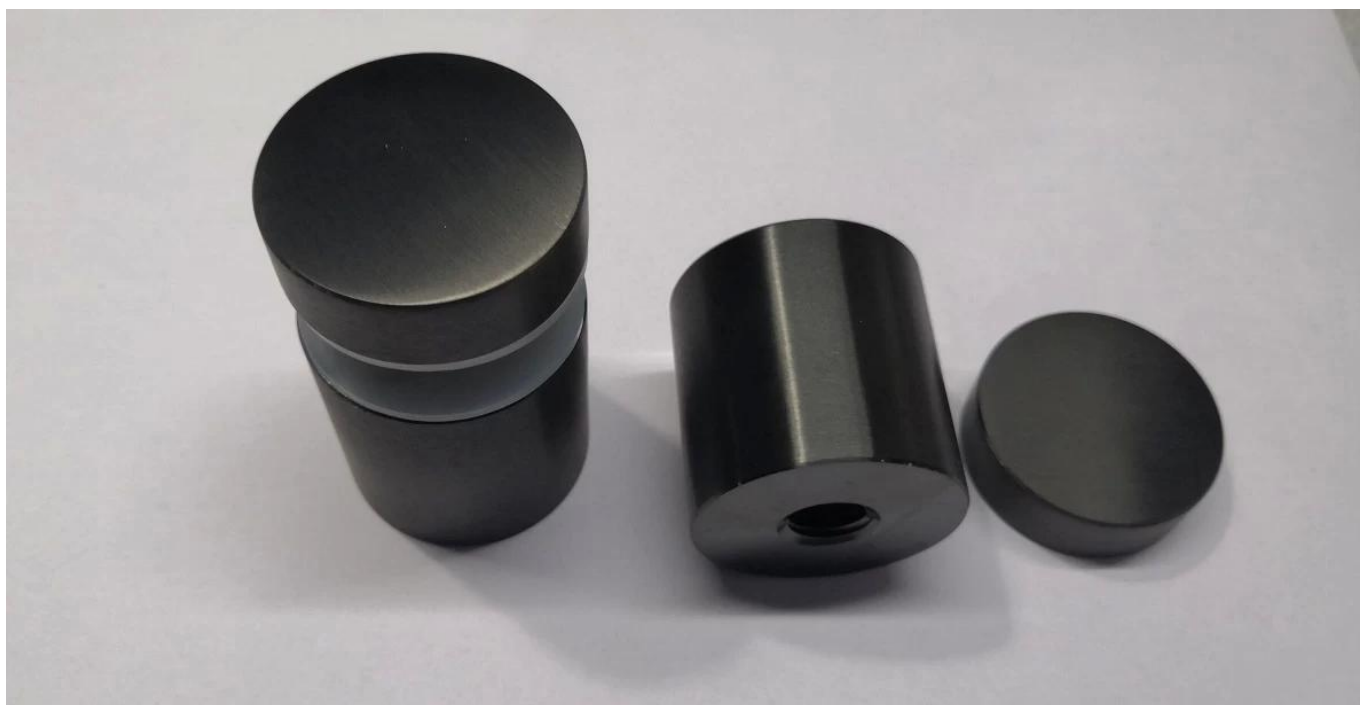

productnaam

Roestvrijstalen glazen balustrade afstandsbouten Klemluning Zwart glazen afstandhouder

Model	SF-50
Materiaal	Roestvrij staal 201/304/316
Onderhoud	OEM voor 16 jaar
technisch	CNC-bewerking
Oppervlakte	Satijn of spiegel of zwart mat
Voor glasdikte	12-19 mm
MOQ	10 stuks
ODM & OEM	Aanvaarden
Sample doorlooptijd	3-15 dagen
Pakket	Plastic zak + dozen of vanaf het verzoek van klanten

SF-50

SF-38

SF-38Z

SF-30

Standaard afmetingen:

Part No.	Material	Finish	Body	Bolt size
<ul style="list-style-type: none"> ▪ SF-30 ▪ SF-40 ▪ SF-50 ▪ SF-50A 	<ul style="list-style-type: none"> ▪ AISI 304 ▪ AISI 316 	<ul style="list-style-type: none"> ▪ Satin ▪ Mirror 	<ul style="list-style-type: none"> ▪ 30x10; 30x25mm ▪ 40x10; 40x30mm ▪ 50x12; 50x30mm ▪ 50x12; 50x50mm ▪ silicon rubber gasket included 	<ul style="list-style-type: none"> ▪ M10x120 bolt ▪ M10x72 wood screw ▪ M8x100 bolt ▪ M8 x72 wood screw

Part No.	Material	Finish	Body	Bolt size
<ul style="list-style-type: none"> ▪ SF-38Z 	<ul style="list-style-type: none"> ▪ AISI 304 ▪ AISI 316 	<ul style="list-style-type: none"> ▪ Satin ▪ Mirror 	<ul style="list-style-type: none"> ▪ hollow type ▪ 38x7.5;38x38mm ▪ silicon rubber gasket included 	<ul style="list-style-type: none"> ▪ M8x70 hexagonal screw