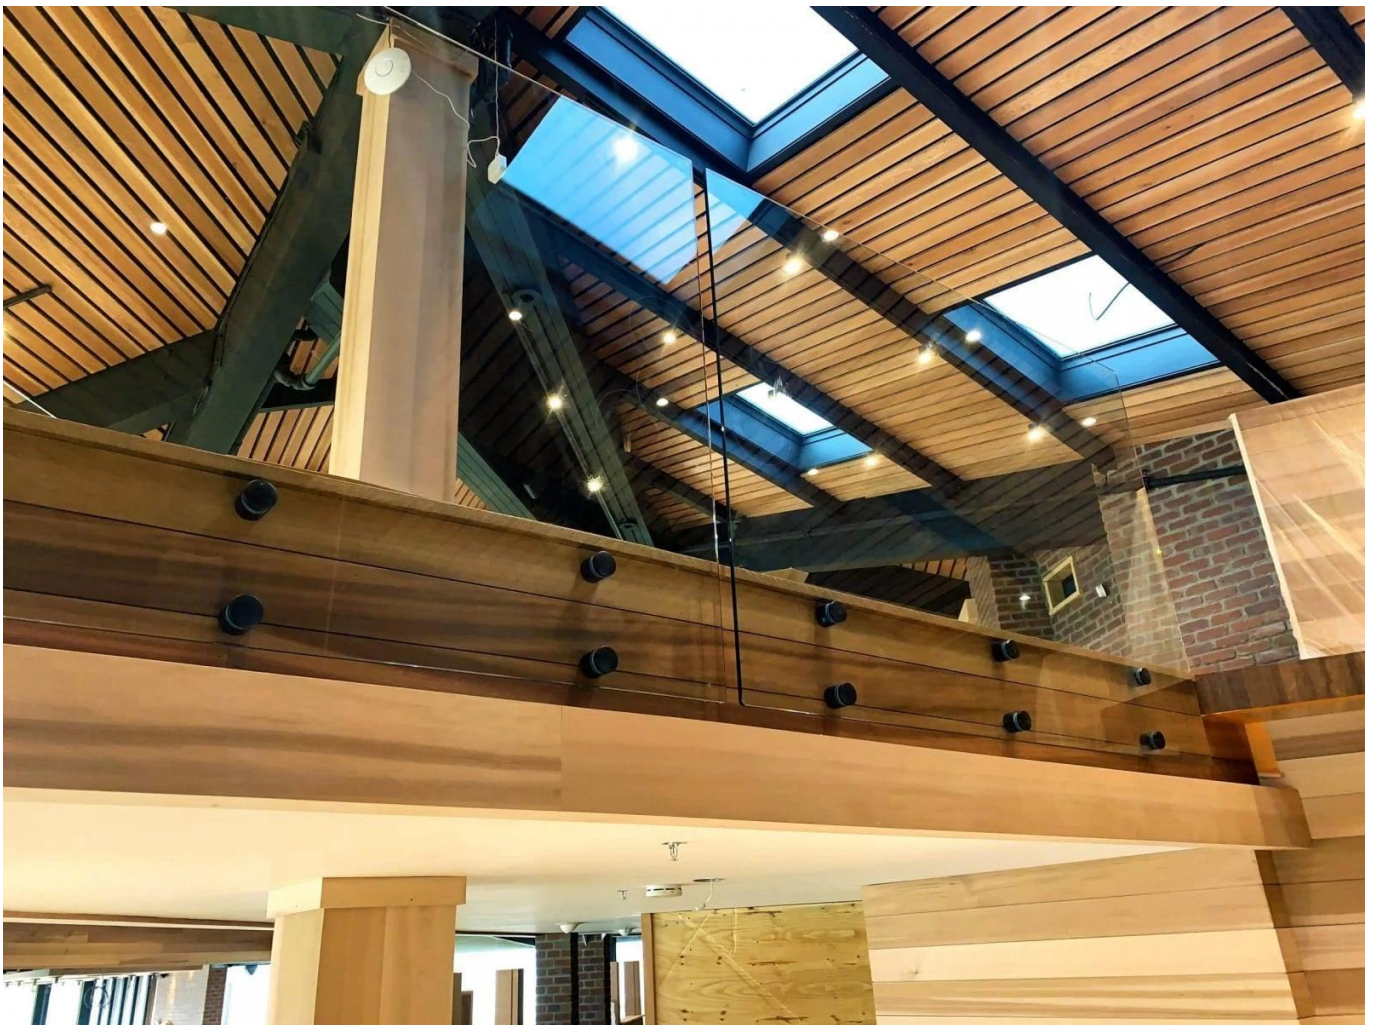

Roestvrijstalen glazen afstandhouder voor leuning

Voornaam	Roestvrijstalen glazen afstandhouder voor leuning
Modelnummer:	SF-50
Diameter	50 mm
Productief proces	CNC-bewerking
Materiaal	Roestvrij staal 304/316.
Helemaal klaar	Satijn / spiegel / zwart
Installatie	gemonteerde glazen wand
Voor glasdiktes	10-19 mm
MOQ.	10 stuks per stuk

De Glazen balustrade Het is een veiligheidsbarrière die steeds populairder wordt.

Het is in de eerste plaats een beschermende reling die de gebruikers beschermt tegen vallen.

A **puntbVooravondstiging** Glazen balustrade Het heeft verschillende toepassingen:

glazen veiligheidsbarrière voor het zwembad en de patio

Glazen balustrade Balkon

Glazen schaal hark

veiligheidsleuning voor overloop of zolder.

Naast onze **Glazen balustrade op profielen**" assortiment biedt Kebil ook een serie glazen balustrades aan aangepast aan hun behoeften : Punt, bevestiging Klembevestiging, bevestiging zijprofiel, omlijsting aan elke zijde, berichten, etc...