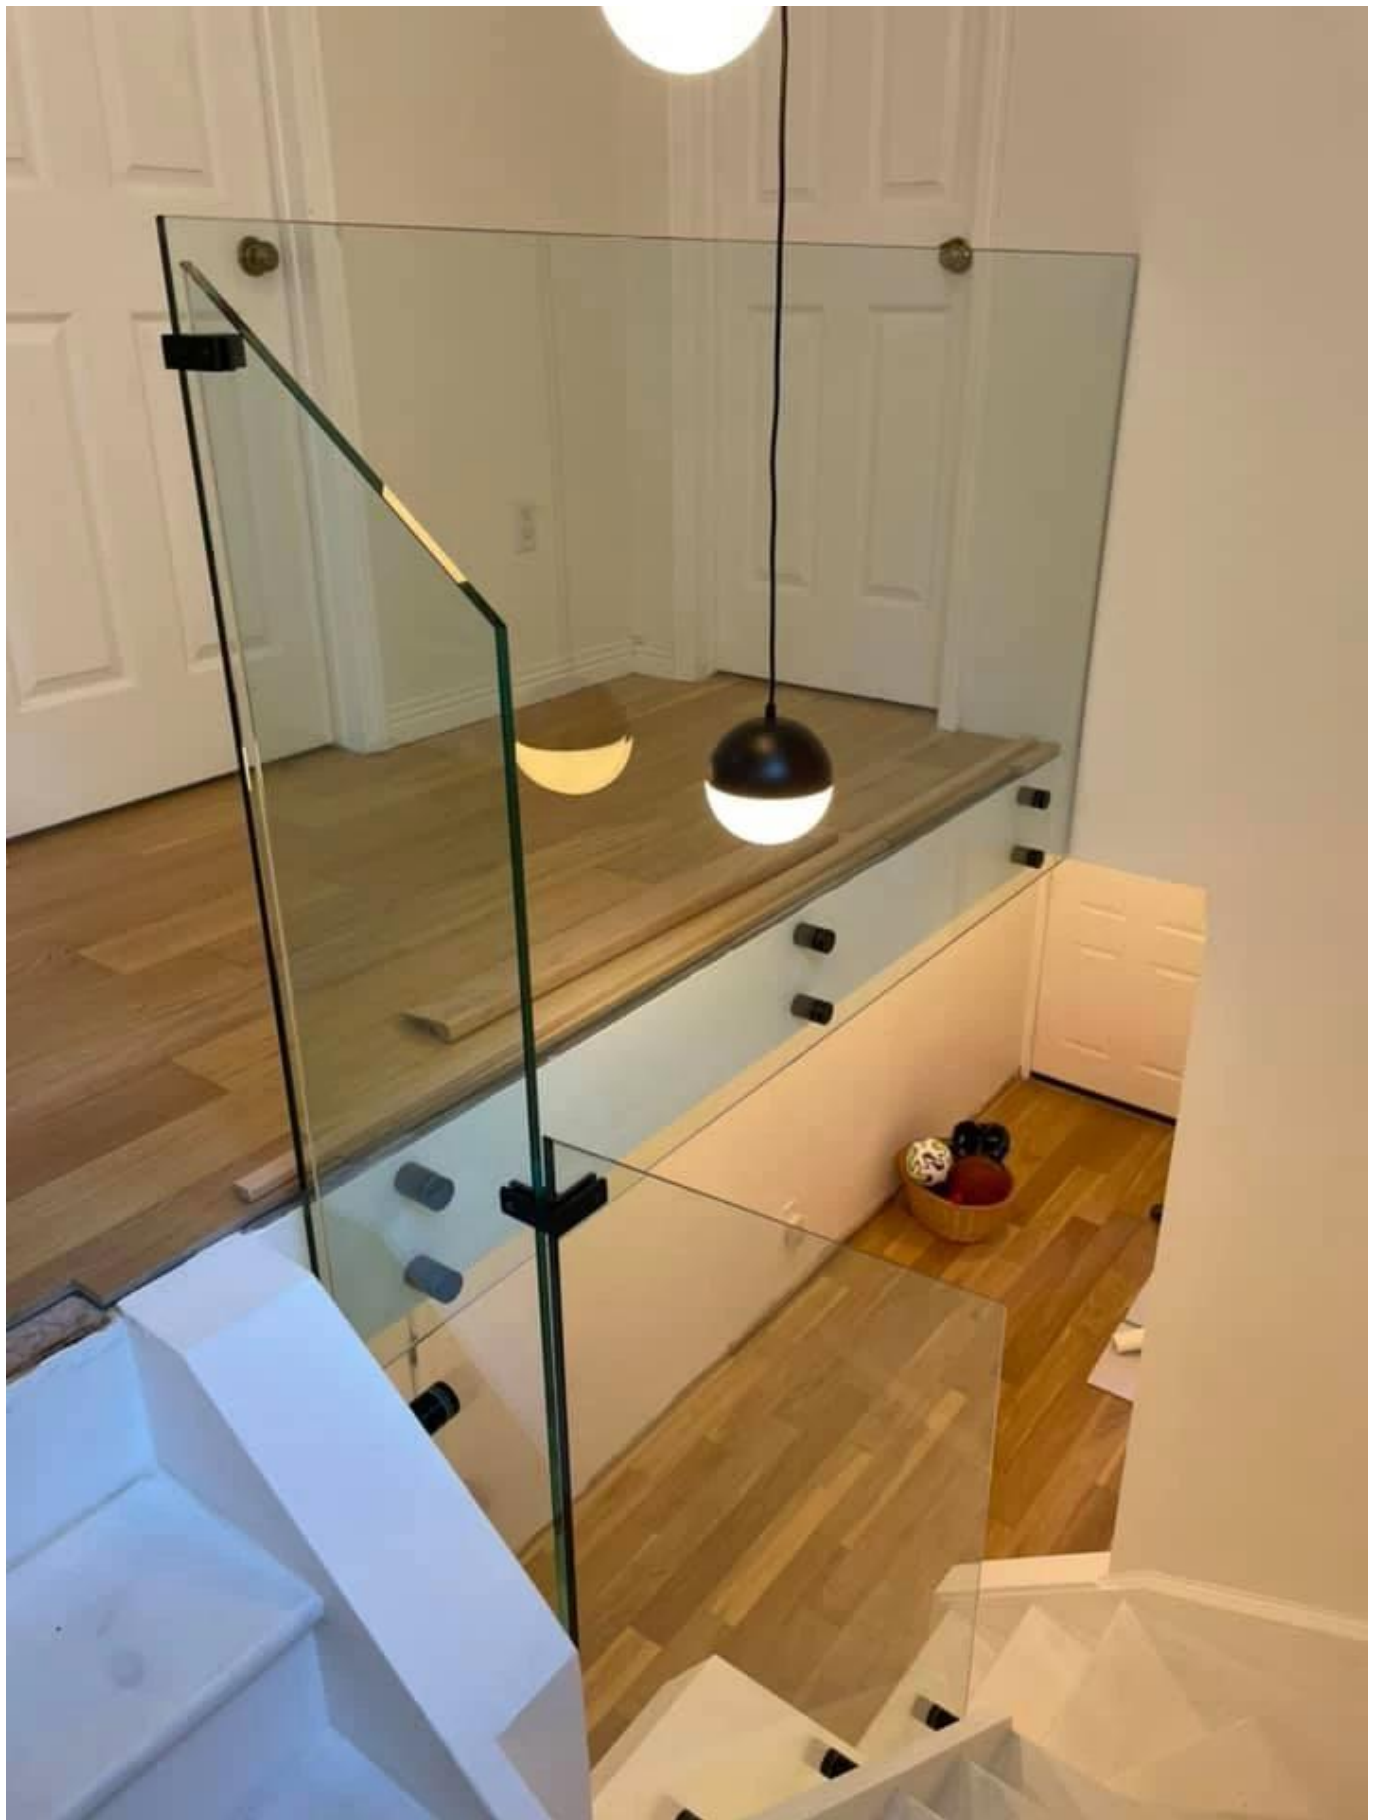

Roestvrijstalen glazen afstandhouder voor leuning

Voornaam	Roestvrijstalen glazen afstandhouder voor leuning
Modelnummer:	SF-50
Diameter	50 mm
Productief proces	CNC-bewerking
Materiaal	Roestvrij staal 304/316.
Helemaal klaar	Satijn / spiegel / zwart
Installatie	gemonteerde glazen wand
Voor glasdiktes	10-19 mm
MOQ.	10 stuks per stuk

De Glazen balustrade Het is een veiligheidsbarrière die steeds populairder wordt.

Het is in de eerste plaats een beschermende reling die de gebruikers beschermt tegen vallen.

A **puntbVooravondstiging** Glazen balustrade Het heeft verschillende toepassingen:

glazen veiligheidsbarrière voor het zwembad en de patio

Glazen balustrade Balkon

Glazen schaal hark

veiligheidsleuning voor overloop of zolder.

Naast onze **Glazen balustrade op profielen**" assortiment biedt Kebil ook een serie glazen balustrades aan aangepast aan hun behoeften : Punt, bevestiging Klembevestiging, bevestiging zijprofiel, omlijsting aan elke zijde, berichten, etc...