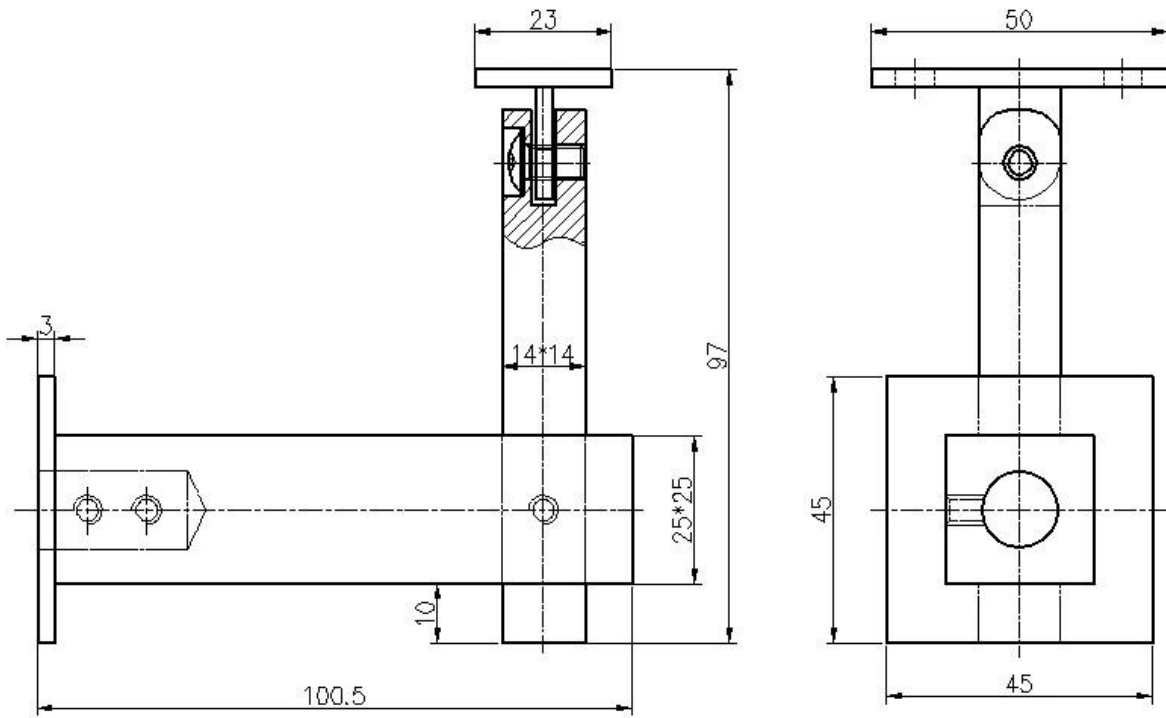

Wandmontage Roestvrijstalen leuningbeugels

P712 Wandmontage Roestvrijstalen leuningbeugels Specificaties:

Materiaal: roestvrij staal 304 of 316

Afwerking: gesatineerd satijn / spiegel

Gemonteerd op de muur (muur kan van beton of hout zijn)

Gemonteerd op een glazen paneel ook beschikbaar, de montage-einde kan op maat gemaakt passen voor dat gebruik

Flexibele trapleuningbeugel

Projectfoto's van wandsteun vierkante leuningsteun voor vierkante buisleuning:

Glazen paneelmontage vierkante leuningsteun voor vierkante buisleuning: