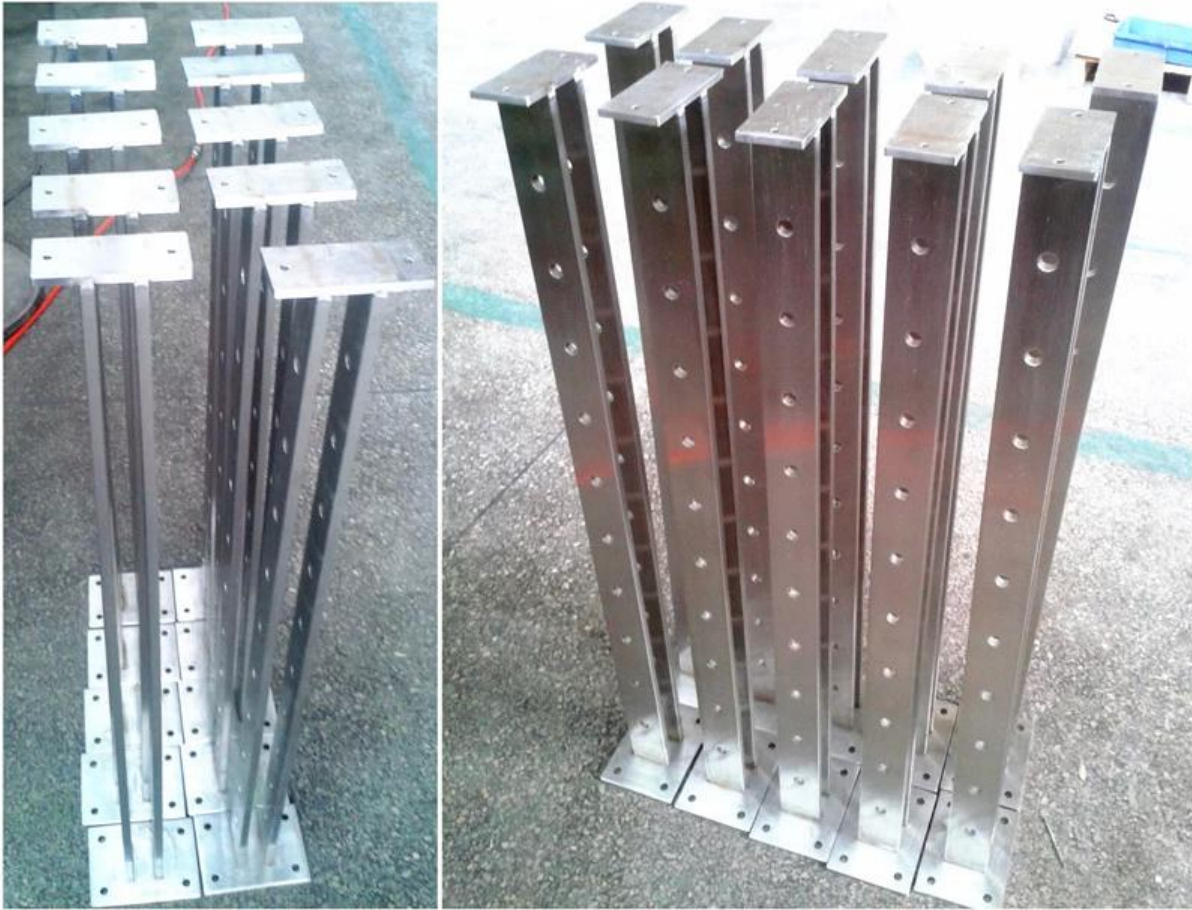

Shenzhen-lancering biedt buitenkant 316 roestvrijstalen wegside-leuning met kabels.

Kenmerken van roestvrijstalen bermbeschermer -

Materiaal	304/316 roestvrij staal
Finish	Satijn, spiegel, zwart, ect.
Railingontwerp	aangepast ontwerp
Kabels	4 mm 5 mm 6mm
Hoogte	1-1.2M

Productiefoto's van Guard Tracting Posts-

Roestvrijstalen wegbeveiligingsprojecten -