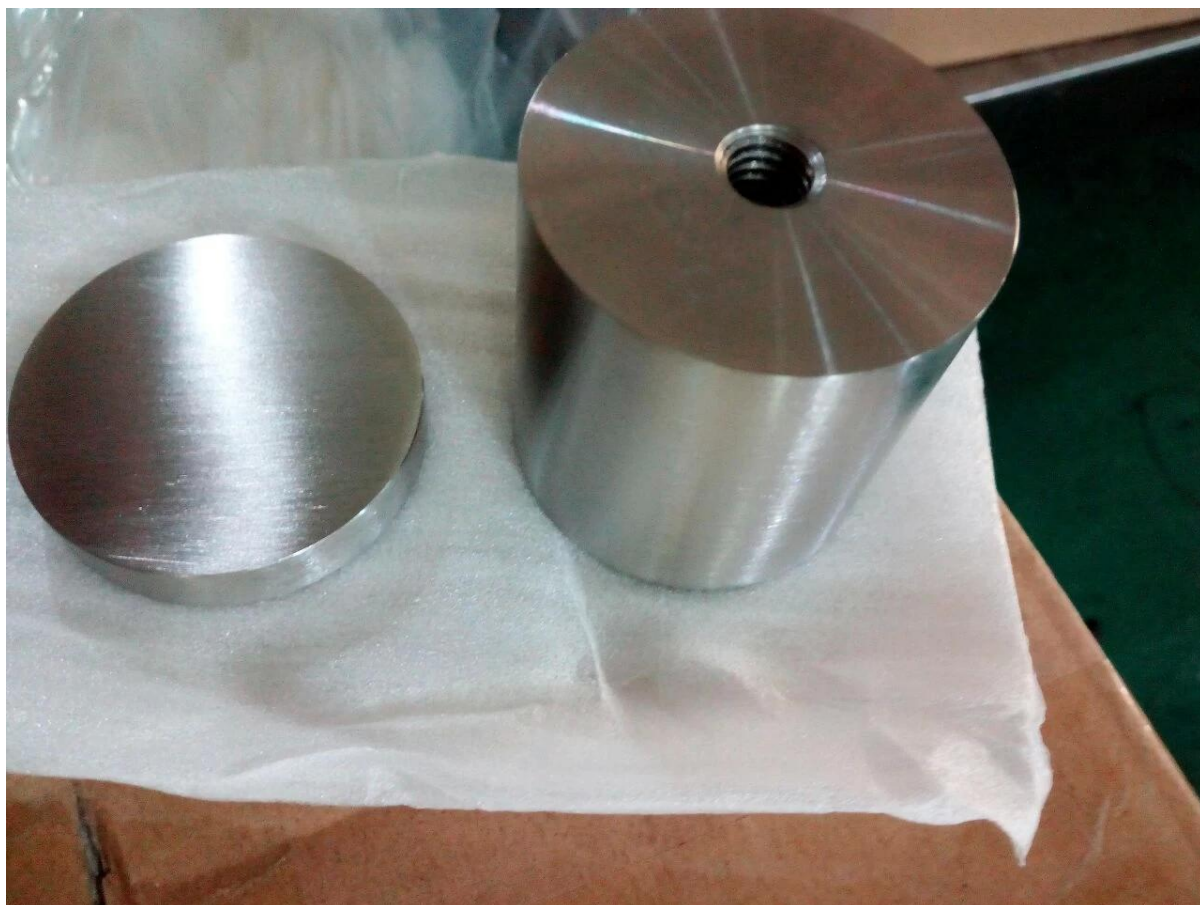

Stainless Steel Standoffs voor Face Mount Pin Fix Glas Balustrading Glass Trap Railing

1. Stainless Steel Standoffs Specificaties:

- Materiaal: Roestvrij staal 316
- Afwerking: Geborsteld of Spiegel gepolijst
- 50mm diameter, 30mm of 50mm hooglichaam
- Installeer met M12 Gegoten Staaf in Metselwerk
Installeer met behulp van M12 Metric naar Lagschroef in hout
- Inclusief 2pcs pakking, 1 pc nylon ring kits

2. Glasstand 50mm diameter, 30mm hoog lichaam:

3. Glasstandoff 50mm diameter, 50mm hoog lichaam:

4. Verpakking:

Elk glas wordt afgedekt met zacht papier verpakt of verpakt in een witte doos voor veiligheidsvervoer, dan in de buitenste doos verpakt.