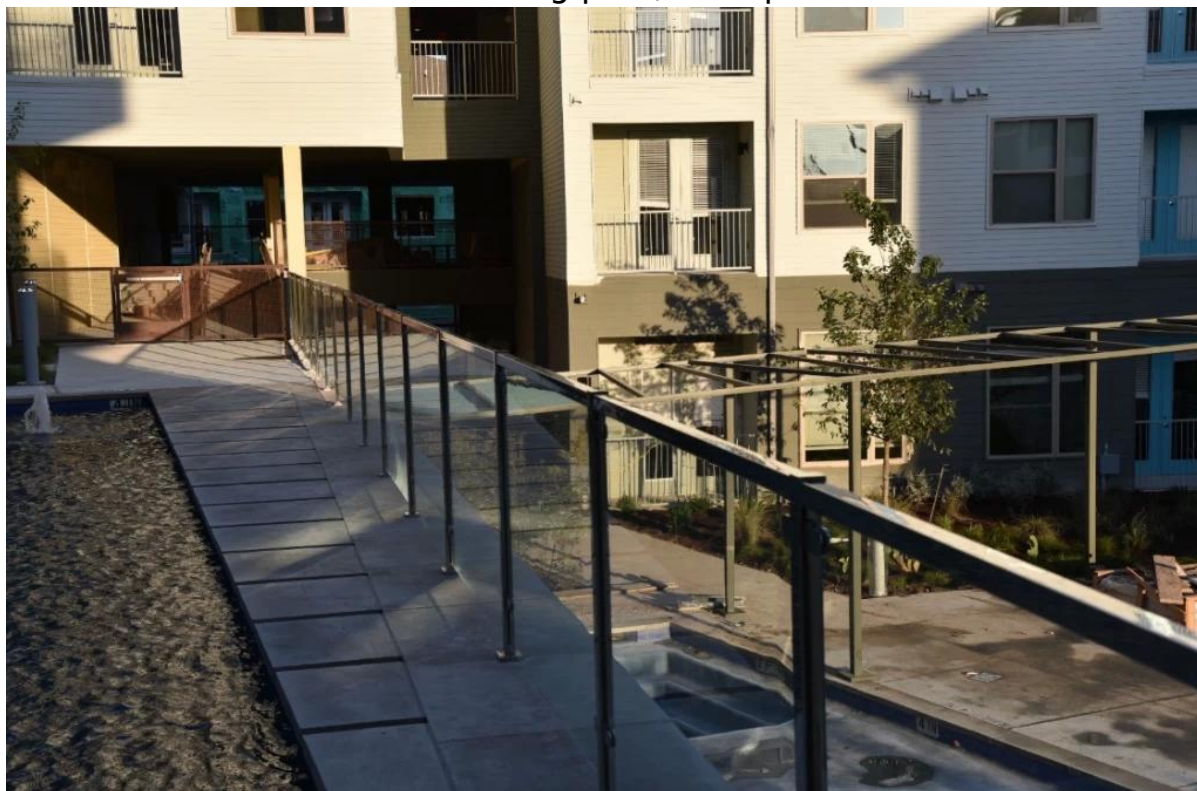

## Productdetails

Boven het spoor vereist RVS balustrade van vierkante leuning post (satin finish)

234

51

Eindkap vereist RVS balustrade van vierkante leuning post (mirror finish)

Voor 80x80mm vierkante leuning post, klik op onderstaande foto voor meer.

Project

Vierkante leuning post voor glazen zwembad omheining

Kant gemonteerd vierkante leuning post glas trapeuning voor binnenshuis

Vierkante leuning post voor tuin hek

Hoge quality roestvrij staal materiaal testen verslag