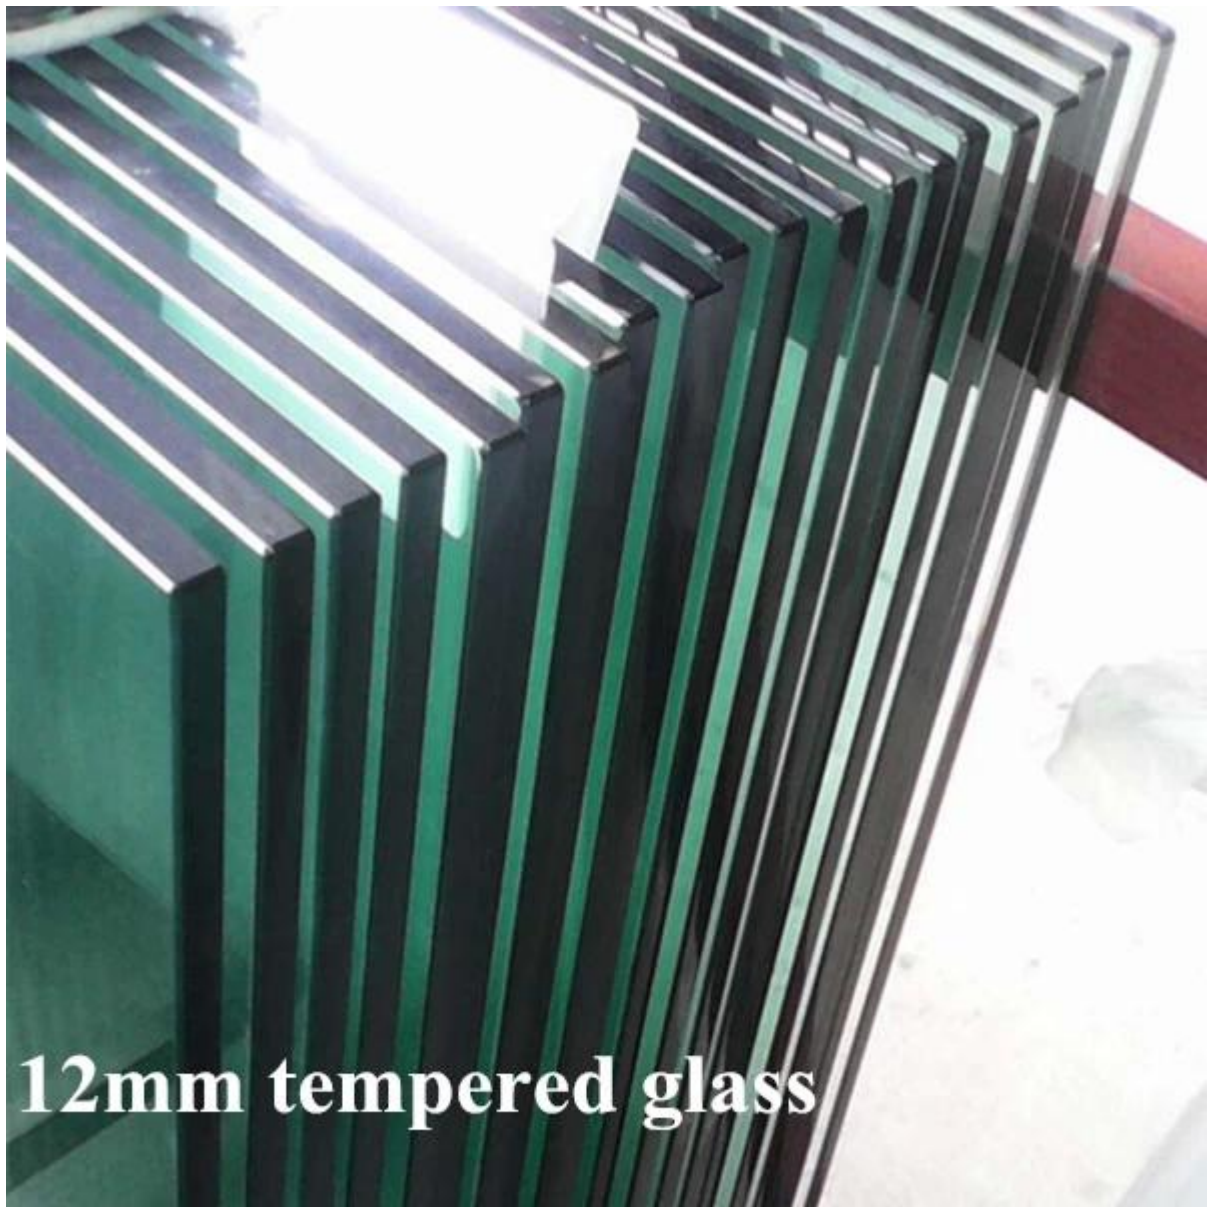

6.tempered glas

12mm tempered glass