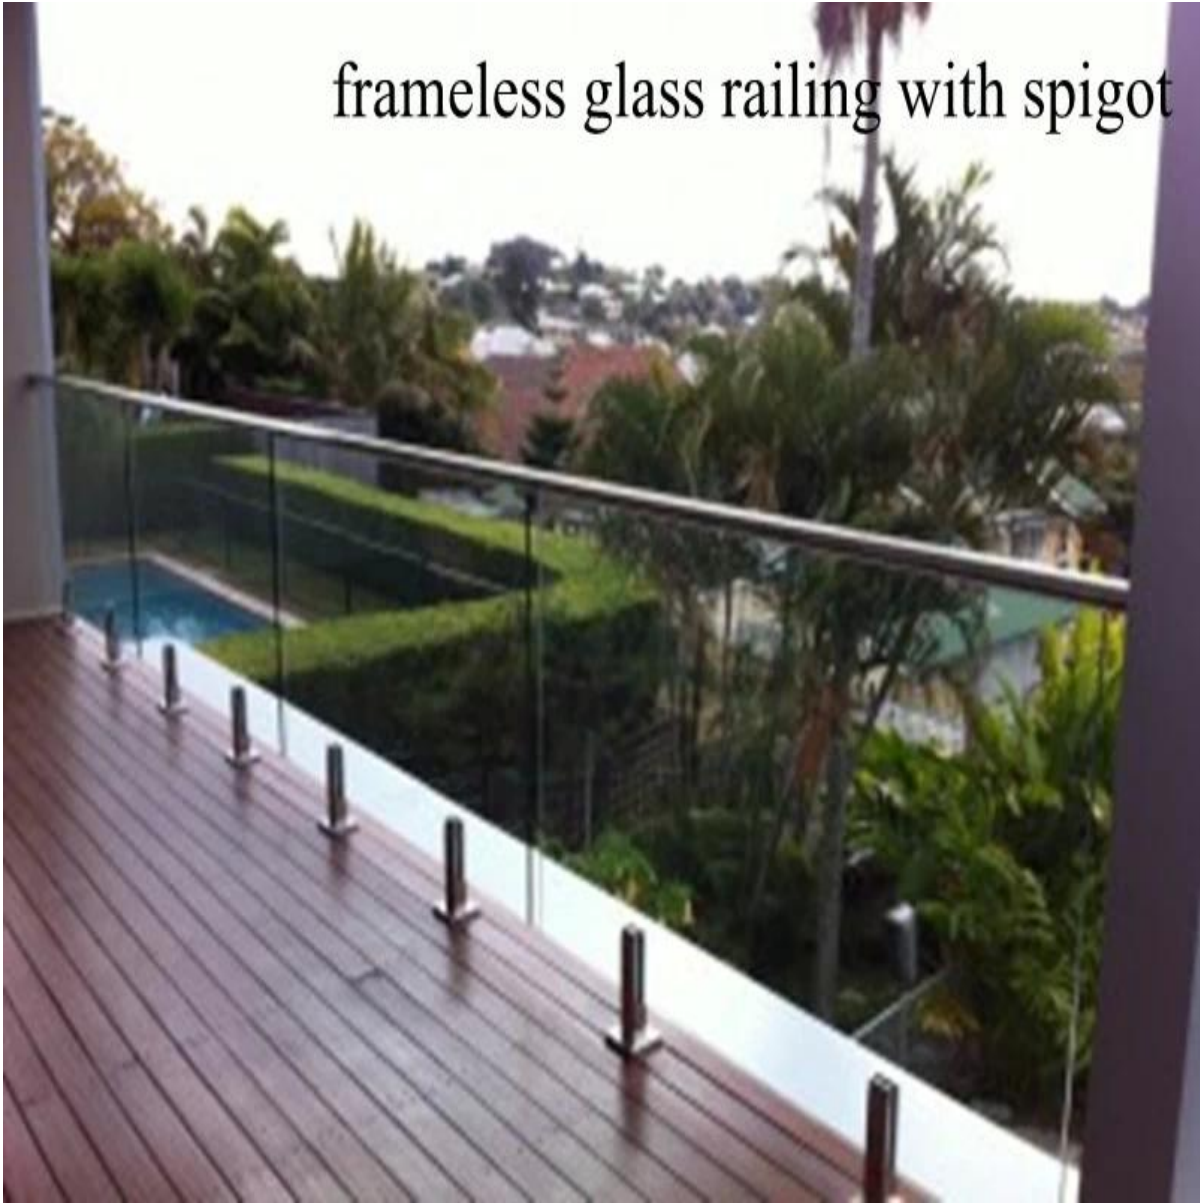

RVS 316 ronde kern boor glas spigot voor zwembad hek fabriek van China, de
fabriek direct rond kernboor glas spigot voor balkon

3.mini post met afdekring

4.Project tonen

frameless glass balustrade

frameless glass railing with spigot