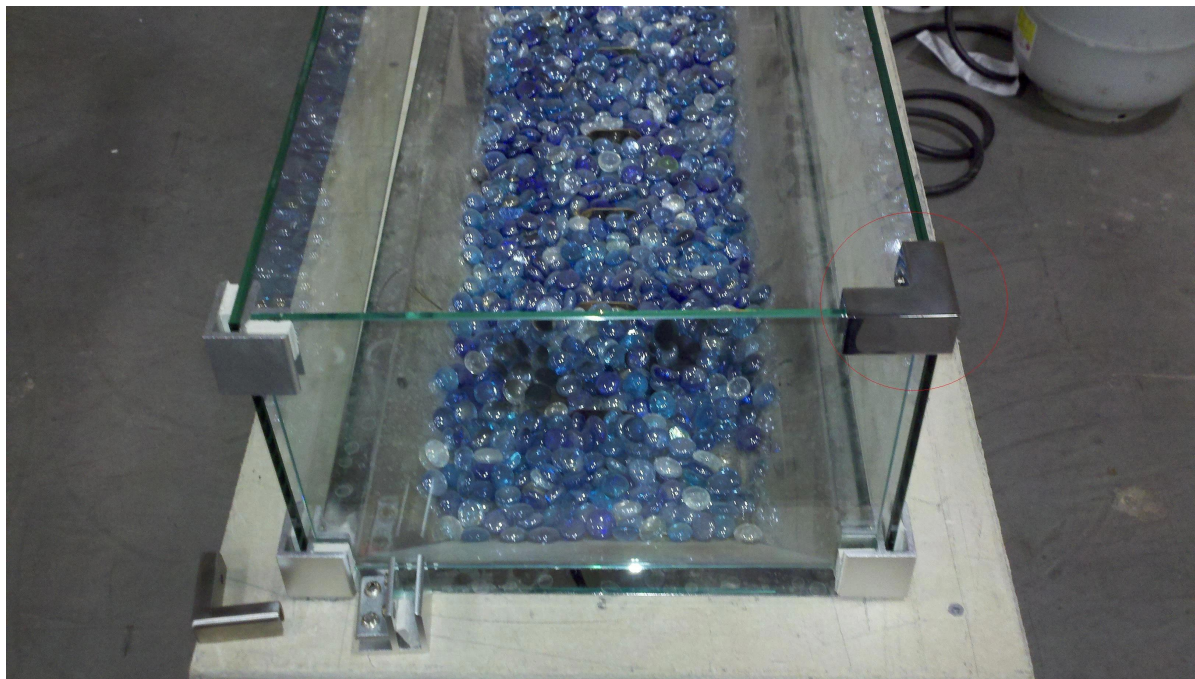

Levering & Inpakken

- Leveringstijd: 5-7 dagen per lucht. 15-20 dagen over zee.
- Verpakking: één pc in een plastic zak. 10 stuks in een doos.
- --Regulair levertijd: 7 dagen als producten op voorraad zijn. Ongeveer 20 dagen als de producten niet op voorraad zijn. Het hangt af van hoeveelheid.

Heb je een offerte of een vraag, laat dan een bericht achter.

Of neem contact op met mij als hieronder info. Zal zo spoedig mogelijk naar je terugkomen!

Voor een dringend onderzoek, neem dan contact op met wechat: 973219879 of wat is er gebeurd: +86 13530506265

董萍 Doris Dong

Senior Sales Representative

☎ (86) 135 3050 6265

深圳市南山区南山大道1092号亿利达大厦B区3栋5003

Room 5003, Building 3, Yilida Building, No.1092
Nanshan Road, Nanshan District, Shenzhen, China
postal code 518054

☎ (86-755) 8603 7559

☎ (86-755) 8637 2611

✉ sales04@launch-china.cn

🌐 www.launch-china.com
www.chinabalustrade.com