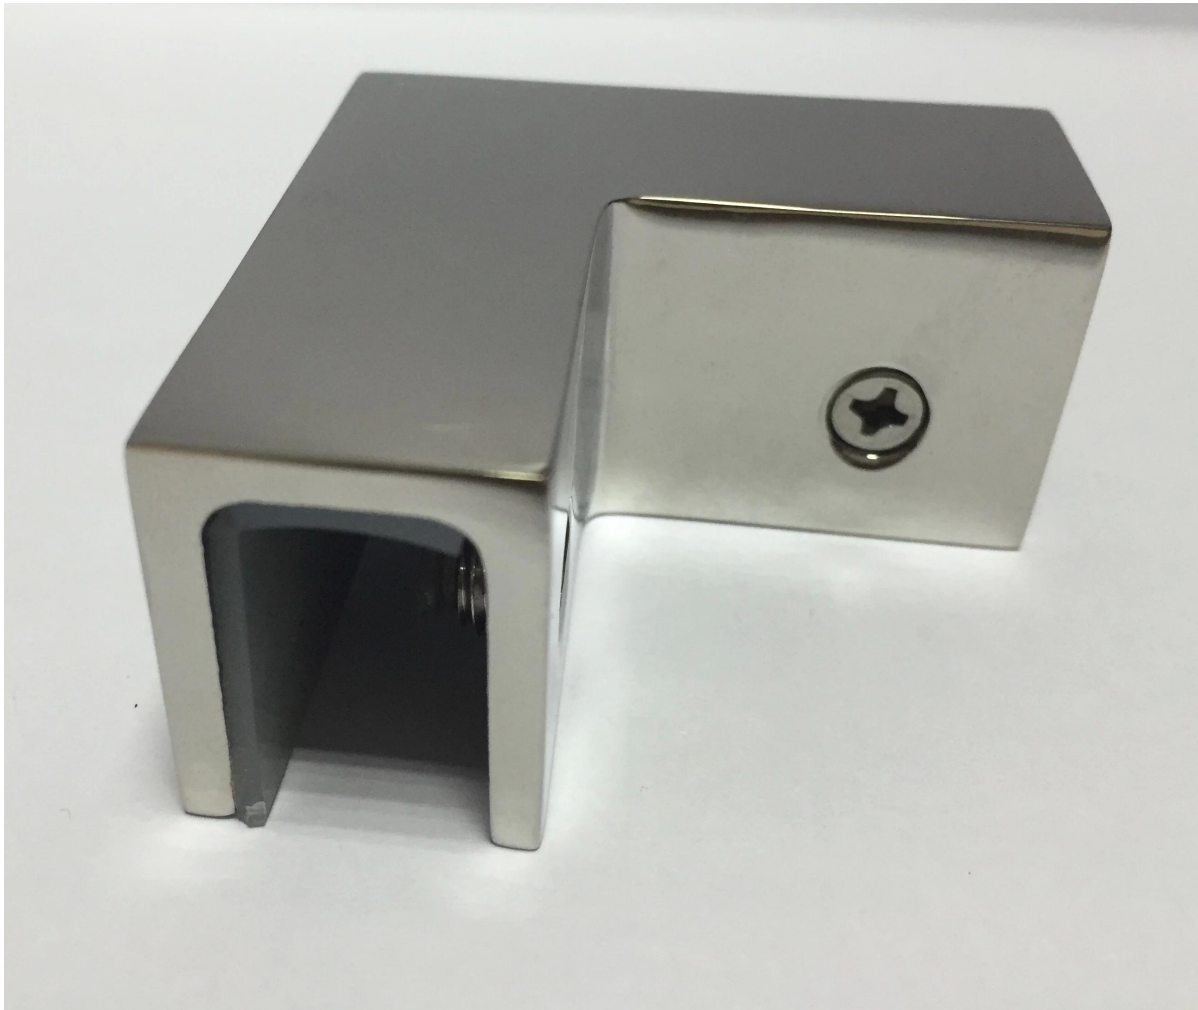

Beschrijving

- --Met roestvrij staal 316 (roestvrij staal 304 is leverbaar)
- Voor 8-12 mm glas
- Voor gebruik in 90 graden hoek gehard glasontwerp
- Pakket is inbegrepen

Voor grote grootte hoekklem, ga [HIER](#)

Glasclamp CB-90 details

Bovenaanzicht

Onderaanzicht