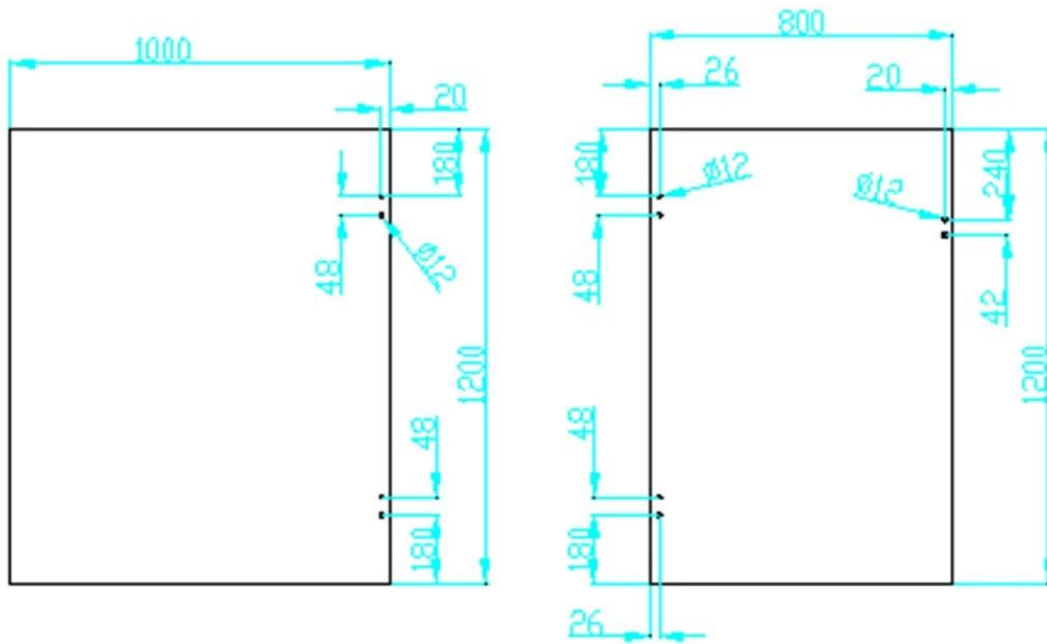

## 3 model stempelen glazen deur scharnieren

1) glas op glas scharnier G-G1

2) glas om af te ronden post diameter 50,8 mm scharnier G-R1

3) glazen vierkante post\muur scharnier G-W1

## 3 model Heavy-Duty gieten scharnieren

1) glas op glas scharnier G-G2

2) glas om af te ronden post diameter 50,8 mm scharnier G-R2

3) glazen vierkante post\muur scharnier G-W2

**G-G2**

**G-R2**

**G-W 2**

Glas geboorde gaten tekening