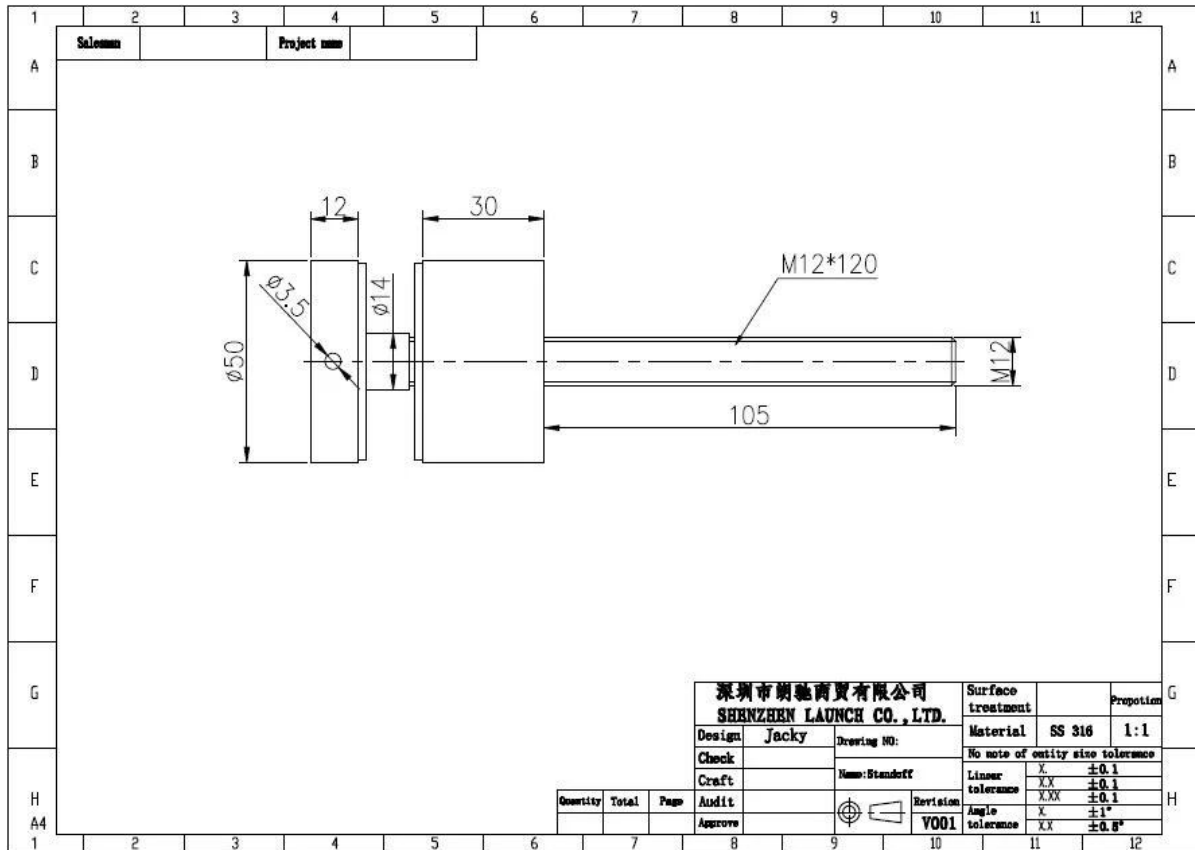

Technische tekening:

Projectfoto's:

buiten- en binnenglas, afneembare, afscheidende glazen ruitontwerp, roestvrijstalen glazen standoff bracket, glazen staander

[Roestvrij stalen glas afzetten voor raamloze glazen balustrade](#)