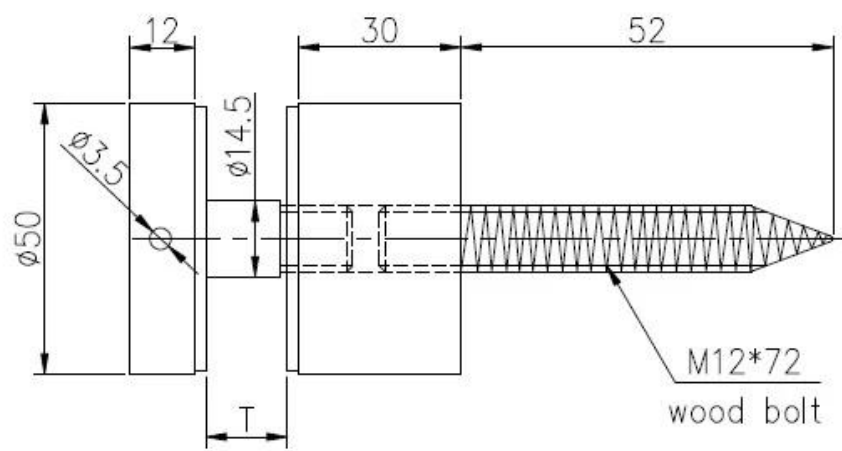

Technische tekening:

Projectfoto's:

buiten- en binnenglas, afneembare, afscheidende glazen ruitontwerp, roestvrijstalen glazen standoff bracket, glazen staander

[Roestvrij stalen glas afzetten voor raamloze glazen balustrade](#)