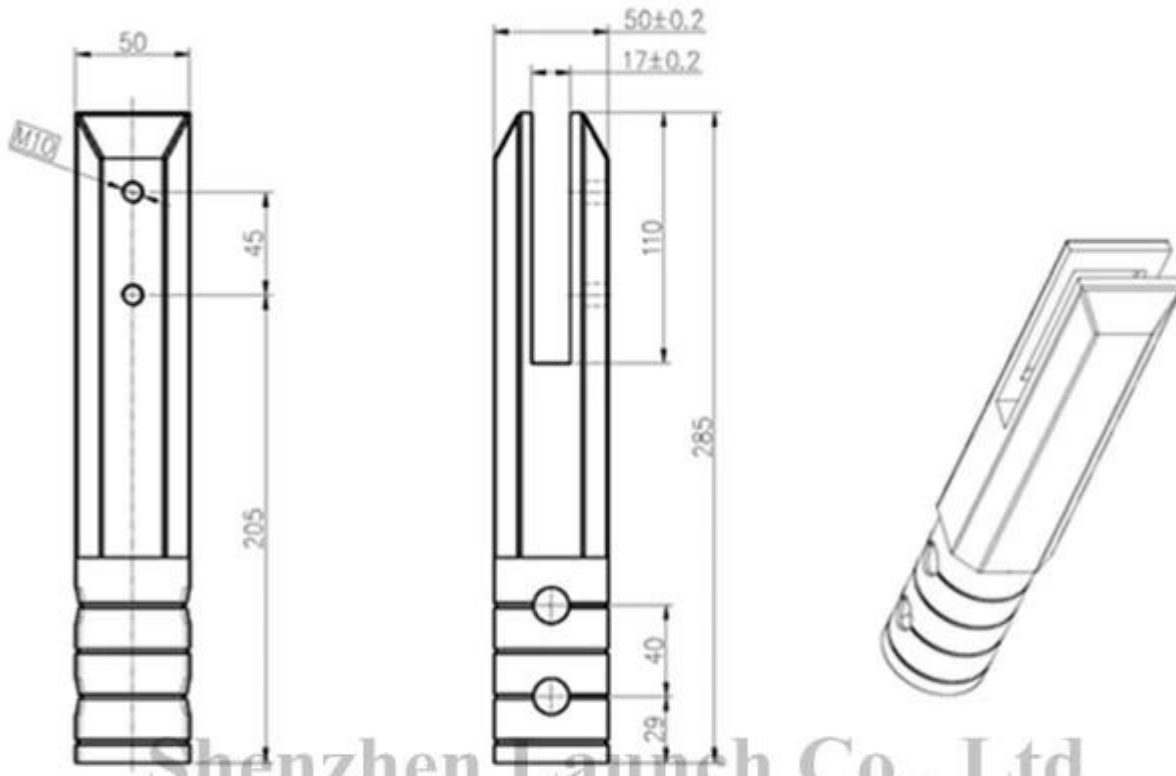

Materiaal: Roestvrij staal 316

Afwerking: Geborsteld of Spiegel gepolijst.

Voor glasdikte: 10-13.52mm.

Afmeting: 168mm hoogte + dia 100mm kledinghoes

Toebehoren: deksel, schroeven, rubberen pakkingen

Gebruik: 2 spijkers ondersteunen 1 glazen paneel

### **Glass spigot model No.SCM-2**

SCM

**Mirror**

**Satin**

Project name

Shenzhen Launch Co., Ltd

数量共页第页

<b>深圳市朝临商贸有限公司</b> <b>SHENZHEN LAUNCH CO., LTD.</b>		表面处理
设计	裴佳辉	材料
校对		图号:SCM
工艺		名称:Spigot
审核		线性公差
批准		角度公差
		版次
		Y001

### **Verpakking foto's:**

51\*51\*287