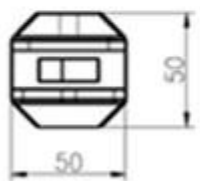

数量共页第页

深圳市朝临商贸有限公司 SHENZHEN LAUNCH CO., LTD.		表面处理
设计	裴佳辉	材料
校对		图号:SCM
工艺		名称:Spigot
审核		线性公差
批准		角度公差
		版次
		Y001

Glass Spigot Model No.RCM-2: