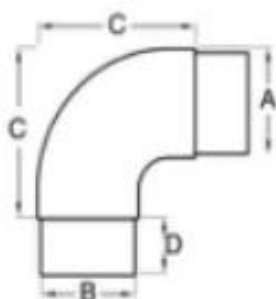

### Tube connector **E301**

Verbindt met diameter 43mm en diameter 50.8mm, 1.3-1.5mm dikke buis

E301

| A  | B    | C   | D  | E    |
|----|------|-----|----|------|
| 70 | 42.4 | 105 | 12 | 39.4 |
| 80 | 50.8 | 105 | 12 | 47.8 |

Tube connector **E302**

Verbindt met diameter 43mm en diameter 50.8mm, 1.3-1.5mm dikke buis

E302

| A    | B    | C  | D  |
|------|------|----|----|
| 42.4 | 39.4 | 70 | 30 |
| 50.8 | 47.8 | 80 | 27 |

Tube connector **E303**

Verbindt met diameter 43mm en diameter 50.8mm, 1.3-1.5mm dikke buis

E303

| A    | B    | C  | D  |
|------|------|----|----|
| 42.4 | 39.4 | 65 | 25 |
| 50.8 | 47.8 | 80 | 26 |

2013/05/05

Tube connector **E304**