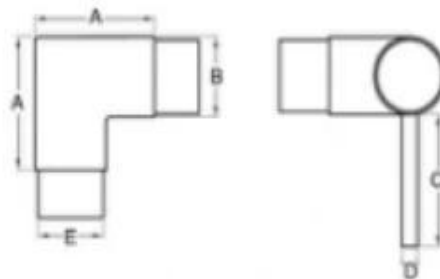

A	B	C	D	E
70	42.4	105	12	39.4
80	50.8	105	12	47.8