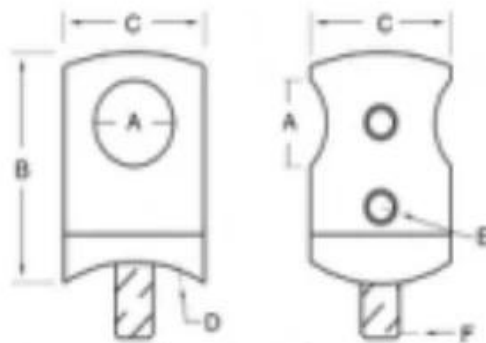

Verbindt met  $\phi 12\text{mm}$ ,  $\phi 20\text{mm}$ ,  $\phi 38\text{mm}$ ,  $\phi 43\text{mm}$ ,  $\phi 50.8\text{mm}$  ronde buis, 1,3-1,5mm dikke buis

E304

| A    | B    | C  | D  |
|------|------|----|----|
| 12   | 10   | 10 | 10 |
| 20   | 17   | 10 | 15 |
| 38   | 35   | 10 | 25 |
| 42.4 | 39.4 | 10 | 25 |
| 50.8 | 47.8 | 10 | 25 |

Cross bar holder

|       |          | Description: |    |    |        |      |       |
|-------|----------|--------------|----|----|--------|------|-------|
|       |          | 描述:          |    |    |        |      |       |
| 新编号   | 旧编号      | A            | B  | C  | D      | E    | F     |
| B502  | F-22/12  | 12           | 32 | 22 | R-21.5 | M5×5 | M6×20 |
| B502F | FP-22/12 | 12           | 32 | 22 | R-0    | M5×5 | M6×20 |