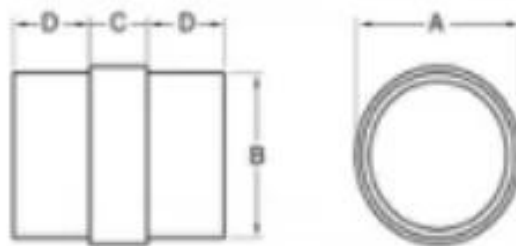

Verbindt met diameter 43mm en diameter 50.8mm, 1.3-1.5mm dikke buis

E303

| A    | B    | C  | D  |
|------|------|----|----|
| 42.4 | 39.4 | 65 | 25 |
| 50.8 | 47.8 | 80 | 26 |

2013/05/05

Tube connector **E304**

Verbindt met  $\phi 12\text{mm}$ ,  $\phi 20\text{mm}$ ,  $\phi 38\text{mm}$ ,  $\phi 43\text{mm}$ ,  $\phi 50.8\text{mm}$  ronde buis, 1,3-1,5mm dikke buis

E304

| A    | B    | C  | D  |
|------|------|----|----|
| 12   | 10   | 10 | 10 |
| 20   | 17   | 10 | 15 |
| 38   | 35   | 10 | 25 |
| 42.4 | 39.4 | 10 | 25 |
| 50.8 | 47.8 | 10 | 25 |