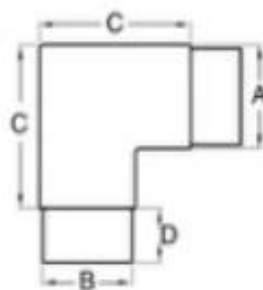

A	B	C	D
42.4	39.4	70	30
50.8	47.8	80	27