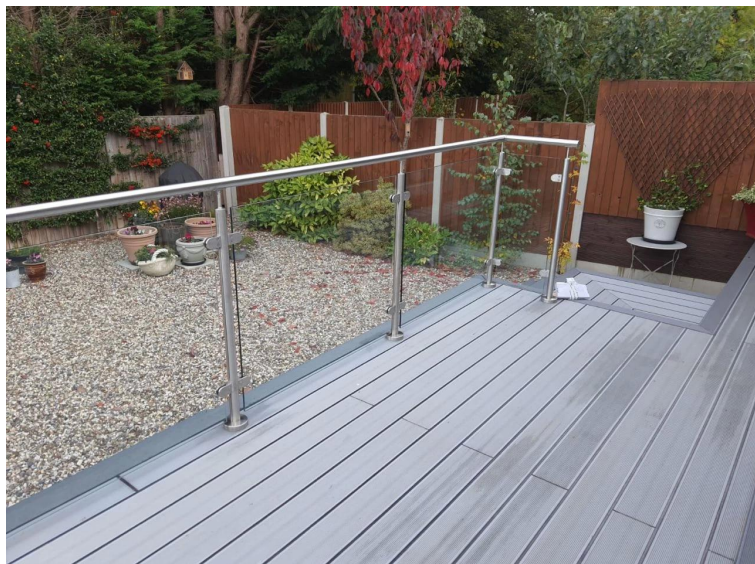

Gevoelvrij tot contactonsvoorverder details:

Openhartig

E-mail: sales02@launch-china.cn

Telefoon / WhatsApp: +8615906261741