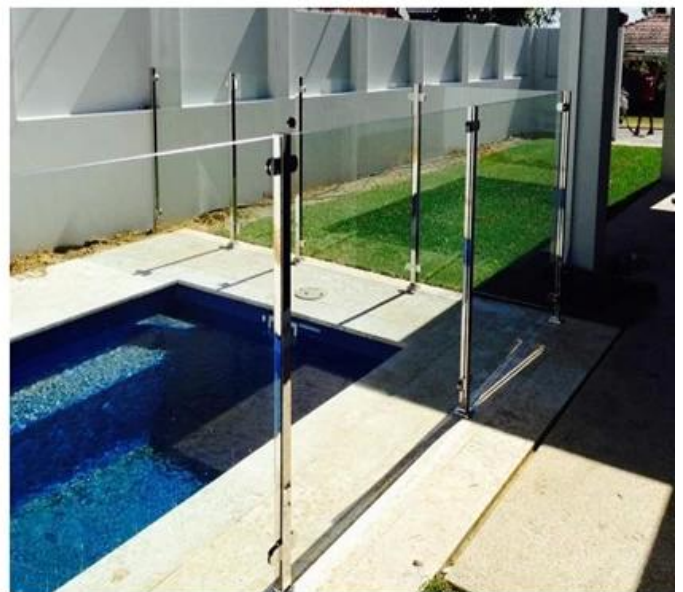

## Top leuning reling plexiglas glazen dek reling met goedkope prijs

specificaties:

modellen	LCH-106, LCH-107, LCH-108
----------	---------------------------

Productnaam	Top leuning reling plexiglas glazen dek reling met goedkope prijs
Materiaal	304/316 roestvrij staal
Oppervlakte behandeling	Geborsteld satijn of glanzend gepolijst
Post grootte	Diameter 50,8 mm, in hoogte aanpasbaar
Wanddikte	1,5 mm
Dikte van het glas	6-12mm
Toepassing	Zwembadhek, roestvrijstalen balkonleuning, tuinglazen balustrade, roestvrijstalen leuning, glazen balustrade, semi-frameloze glazen afrastering, glazen trapeleuning, glazen vloerbalustrade
Materiaal test rapport	Beschikbaar
Andere berichten beschikbaar	1-weg eindstijl, 180 ° 2-voudige middenstijl, 90-graden 2-weg hoekstijl
designs van post	Vierkant en rond

Productfoto:

**TOP MONTAGE TYPE**

**1-weg post LCH-106:**

**180 ° 2-weg middenstijl LCH-107:**

**90 graden 2-weg hoekpaal LCH-108:**

**KEBIL** 科比奥®

**ZIJ / FASCIEEL MONTAGE TYPE**

**KEBIL** 科比奥®

**Glazen leuning in roestvrij staal voor moderne trapleuningen:**

**Roestvrijstalen leuning voor buitenbalkons / brug / reling Terrance Design:**