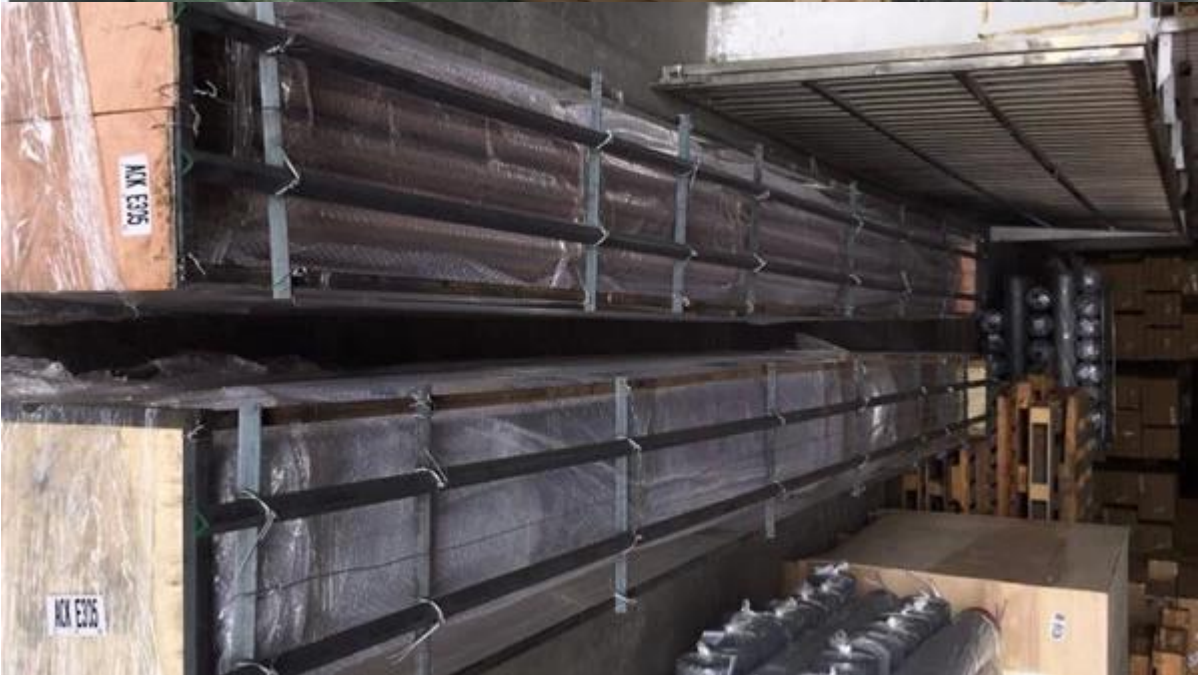

Verbind details:

Claire: sales05@launch-china.cn

Skype: start-05

WhatsApp: 0086 13129593615