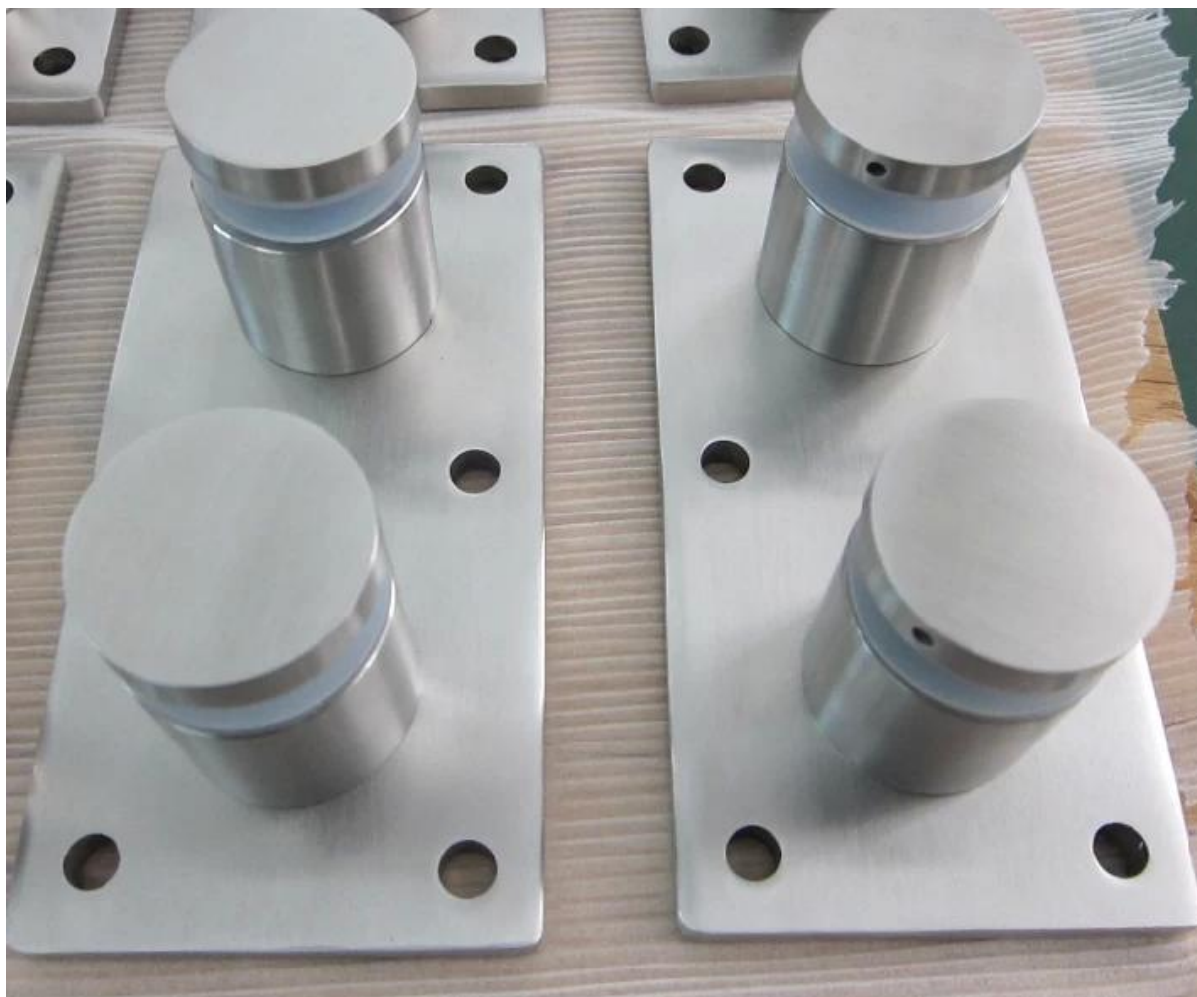

Beschrijving

- Materiaal: RVS 304V316
- Afwerking: spiegel/satijn
- Voor zowel groothandel en retail
- Monster is altijd beschikbaar
- Glazen houder impasse kan gemonteerd worden in hout en beton

3 soorten glazen houder standoff pinnen

1) glas van de afstandsteun SF-30

grootte: 30x10mm Pet, 30x25mm lichaam, M8X100 bout

2) glas van de afstandsteun SF-50

grootte: 50x10mm Pet, 50x30mm lichaam, M12x120 bout

3) dubbel glas standoff SF-50T

grootte: 50x10mm cap, 50x30mm lichaam, montage plaat grootte: 200x100x10mm

4) grootte als per uw eis. (we zijn fabriek)

Producten-details

Glas standoff SF-30

Satijnen afwerking (concrete bolt)

SF-30

Spiegel afwerking (hout schroef)

Glazen standof SF-50

Dubbel glas standoff SF-50T