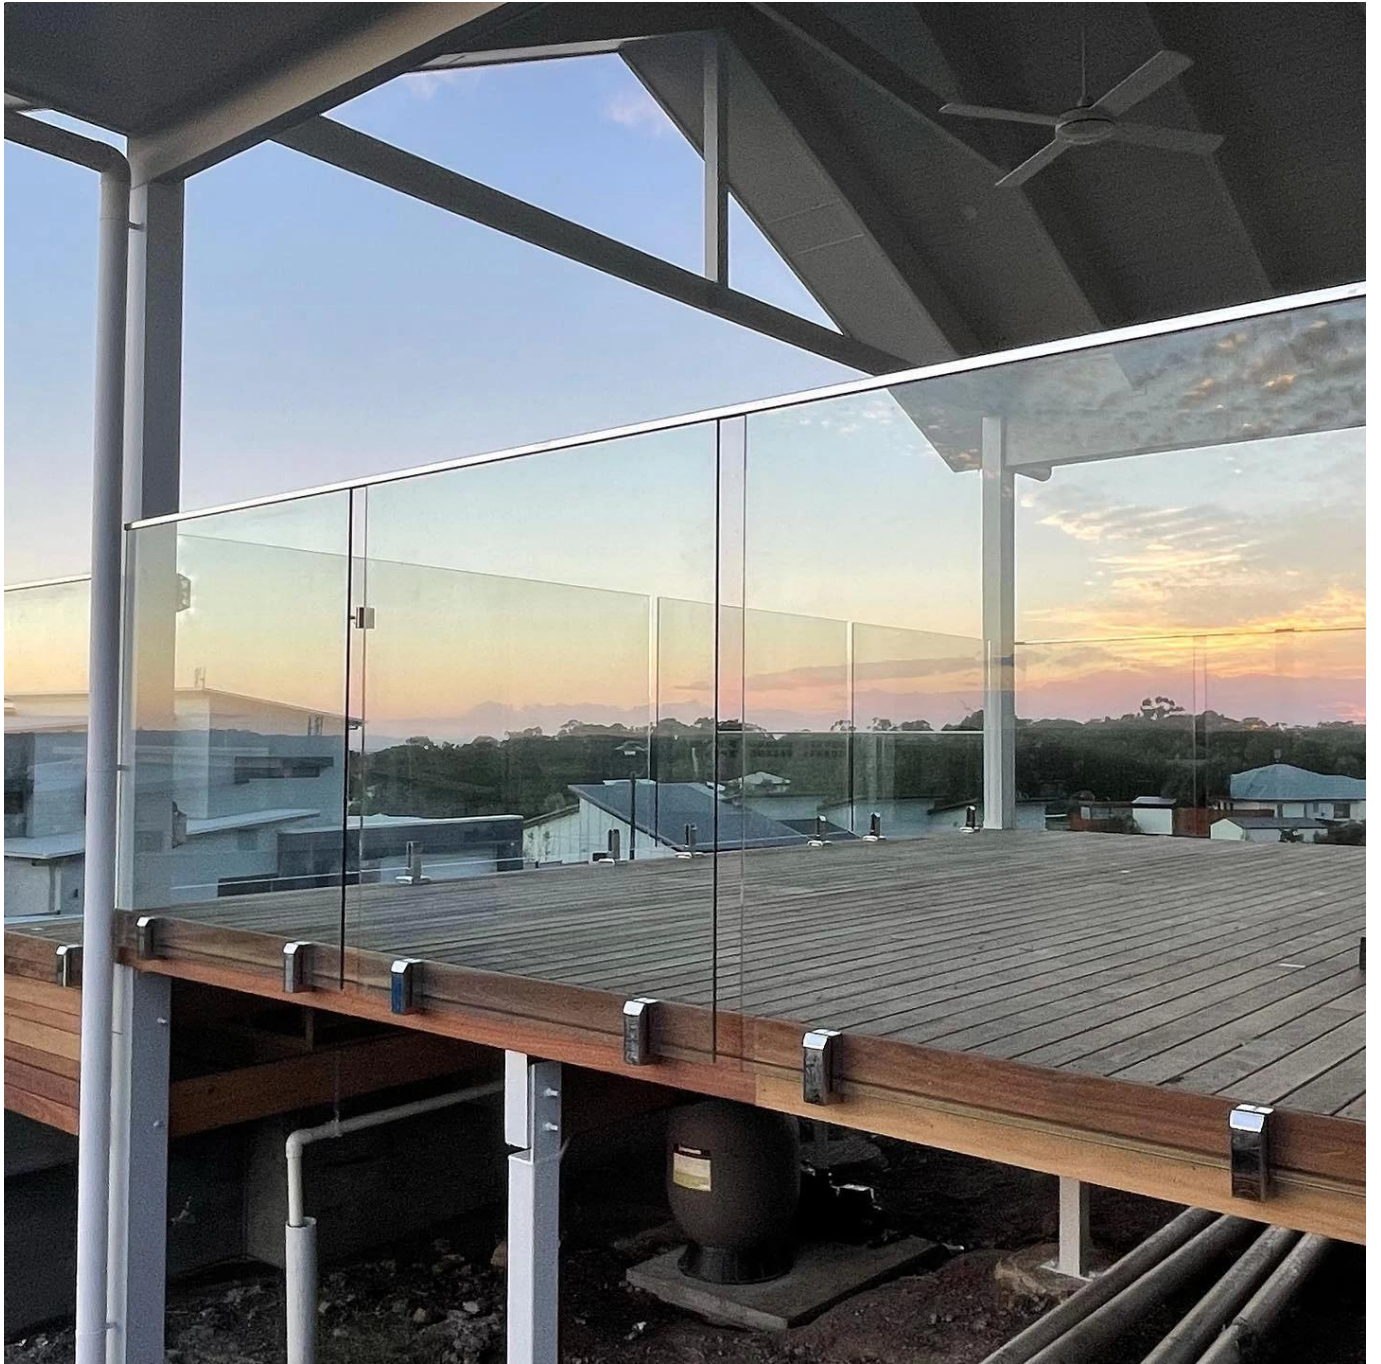

Projectshow voor wrijvingszijdig gemonteerde, op de muur gemonteerde Smart Glass-tap