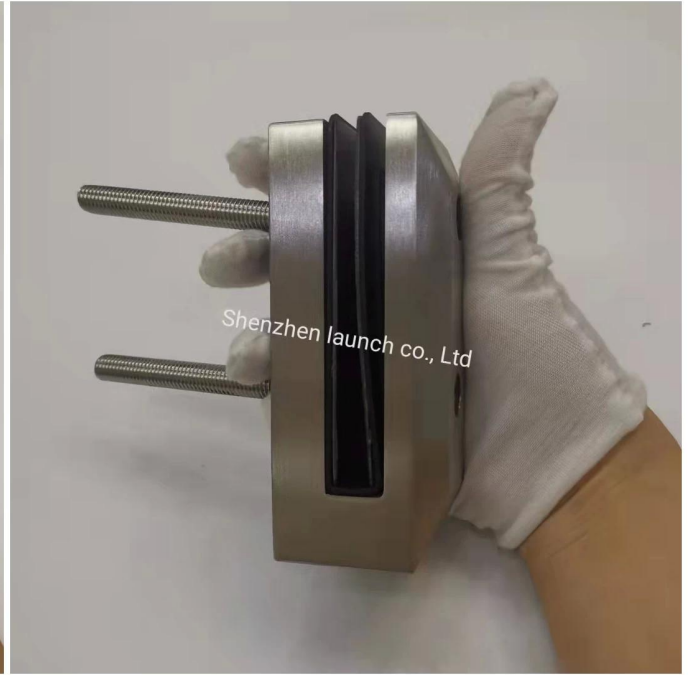

Groothandel lage prijs 2205 roestvrijstalen frameeloze glazen balustrades zwembadhek vierkante zijwand gemonteerde glazen kraan

Product Specificaties voor wrijvingsmontage aan de zijkant, aan de muur gemonteerde Smart Glass-tap

Productnaam	Wrijving zijkant gemonteerd muur aan voorkant gemonteerd Smart glas tuit
Materiaal	Duplex 2205 roestvrij staal
Oppervlakteafwerking	Spiegel gepolijst, satijn geborsteld, Mat zwart
Glasdikte	8-13,52 mm, glas zonder gat
Maten	Volgens tekening
Sollicitatie	Balkonleuning, terrasleuning, enz.
MOQ	10 stuks

Product Show for Wrijving Aan de zijkant gemonteerde, op de muur gemonteerde Smart Glass-tap

Technische tekening voor wrijving, aan de zijkant gemonteerd, aan de muur gemonteerd
Smart Glass-tappunt

Verpakking en massaproductie voor wrijving, aan de zijkant gemonteerd, aan de muur gemonteerde Smart Glass-tap

Projectshow voor wrijvingszijdig gemonteerde, op de muur gemonteerde Smart Glass-tap

Contact details

Welkom om ons te contacteren voor meer details-

Vooravond: sales03@launch-china.cn

WhatsApp/Telefoon: 8613686807796