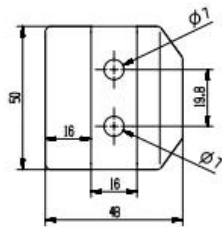

Product Show for Wrijving Aan de zijkant gemonteerde, op de muur gemonteerde Smart Glass-tap

Technische tekening voor wrijving, aan de zijkant gemonteerd, aan de muur gemonteerd
Smart Glass-tappunt

Verpakking en massaproductie voor wrijving, aan de zijkant gemonteerd, aan de muur gemonteerde Smart Glass-tap

Projectshow voor wrijvingszijdig gemonteerde, op de muur gemonteerde Smart Glass-tap

Contact details

Welkom om ons te contacteren voor meer details-

Vooravond: sales03@launch-china.cn

WhatsApp/Telefoon: 8613686807796