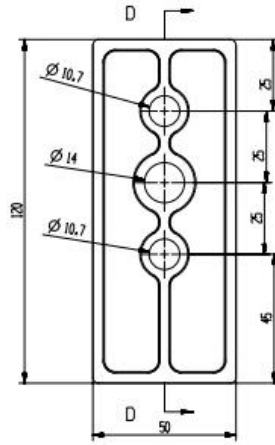

Productnaam	Wrijving zijkant gemonteerd muur aan voorkant gemonteerd Smart glas tuit
Materiaal	Duplex 2205 roestvrij staal
Oppervlakteafwerking	Spiegel gepolijst, satijn geborsteld, Mat zwart
Glasdikte	8-13,52 mm, glas zonder gat
Maten	Volgens tekening
Sollicitatie	Balkonleuning, terrasleuning, enz.
MOQ	10 stuks

Product Show for Wrijving Aan de zijkant gemonteerde, op de muur gemonteerde Smart Glass-tap

Technische tekening voor wrijving, aan de zijkant gemonteerd, aan de muur gemonteerd
Smart Glass-tappunt

Verpakking en massaproductie voor wrijving, aan de zijkant gemonteerd, aan de muur gemonteerde Smart Glass-tap

Projectshow voor wrijvingszijdig gemonteerde, op de muur gemonteerde Smart Glass-tap

Contact details

Welkom om ons te contacteren voor meer details-

Vooravond: sales03@launch-china.cn

WhatsApp/Telefoon: 8613686807796