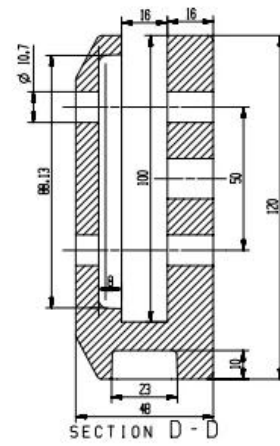

Product Show for Wrijving Aan de zijkant gemonteerde, op de muur gemonteerde Smart Glass-tap

Technische tekening voor wrijving, aan de zijkant gemonteerd, aan de muur gemonteerd
Smart Glass-tappunt

Verpakking en massaproductie voor wrijving, aan de zijkant gemonteerd, aan de muur gemonteerde Smart Glass-tap

Projectshow voor wrijvingszijdig gemonteerde, op de muur gemonteerde Smart Glass-tap

Contact details

Welkom om ons te contacteren voor meer details-

Vooravond: sales03@launch-china.cn

WhatsApp/Telefoon: 8613686807796