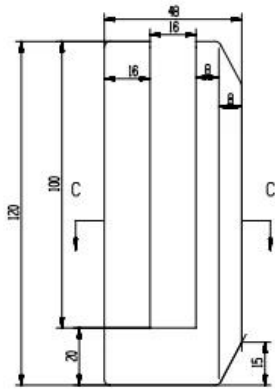

Productnaam	Wrijving zijkant gemonteerd muur aan voorkant gemonteerd Smart glas tuit
Materiaal	Duplex 2205 roestvrij staal
Oppervlakteafwerking	Spiegel gepolijst, satijn geborsteld, Mat zwart
Glasdikte	8-13,52 mm, glas zonder gat
Maten	Volgens tekening
Sollicitatie	Balkonleuning, terrasleuning, enz.
MOQ	10 stuks

Product Show for Wrijving Aan de zijkant gemonteerde, op de muur gemonteerde Smart Glass-tap

Technische tekening voor wrijving, aan de zijkant gemonteerd, aan de muur gemonteerd
Smart Glass-tappunt

Verpakking en massaproductie voor wrijving, aan de zijkant gemonteerd, aan de muur gemonteerde Smart Glass-tap

Projectshow voor wrijvingszijdig gemonteerde, op de muur gemonteerde Smart Glass-tap

Contact details

Welkom om ons te contacteren voor meer details-

Vooravond: sales03@launch-china.cn

WhatsApp/Telefoon: 8613686807796