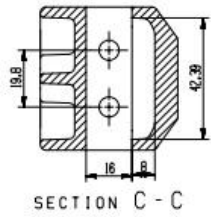

Product Show for Wrijving Aan de zijkant gemonteerde, op de muur gemonteerde Smart Glass-tap

Technische tekening voor wrijving, aan de zijkant gemonteerd, aan de muur gemonteerd
Smart Glass-tappunt

Verpakking en massaproductie voor wrijving, aan de zijkant gemonteerd, aan de muur gemonteerde Smart Glass-tap

Projectshow voor wrijvingszijdig gemonteerde, op de muur gemonteerde Smart Glass-tap

Contact details

Welkom om ons te contacteren voor meer details-

Vooravond: sales03@launch-china.cn

WhatsApp/Telefoon: 8613686807796