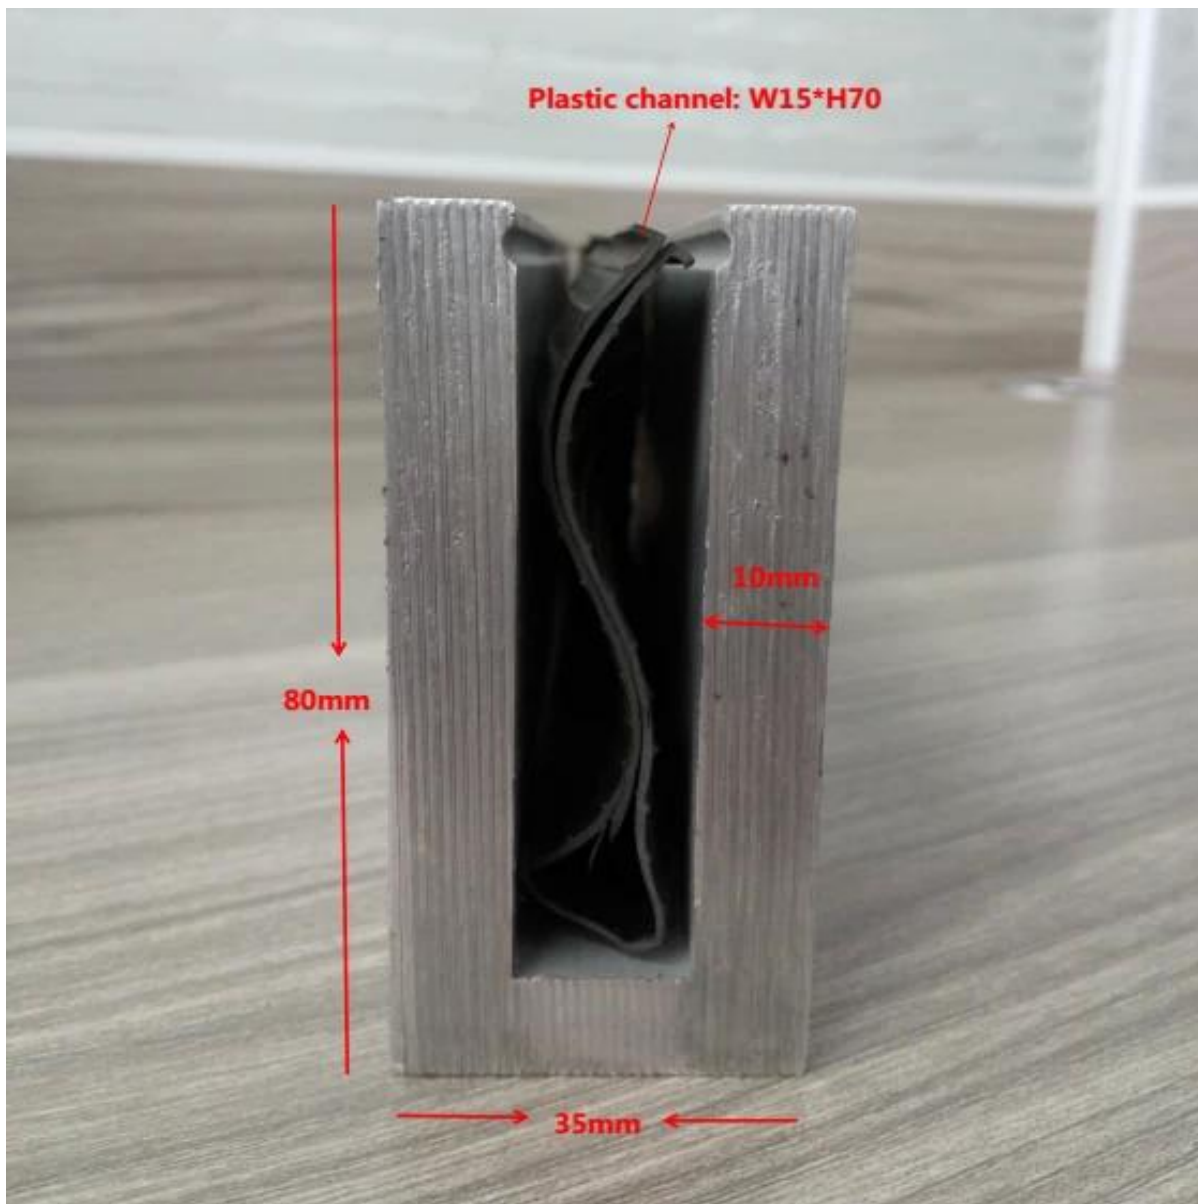

raamloze glazen rails voor dekken u kanaal glazen balustrade

1. Aluminium U-kanaal profiel specificaties,

- Materiaal: Aluminium 6063T5
- Voor 10-12 mm dikte glas
- Afmeting: 35x80mm, sleufkanaal: 15x70mm
- Aluminium kanaal wanddikte: 10mm
- Floor montagebasis aluminium U-kanaal (vloer kan hout en beton zijn)
- Toepassing: zwembad hek, balkon raamloze railing, dek glazen railing, tuinschermen, trap raamloze aluminium glazen railing, aluminium railsysteem, aluminium U kanaal balustrade, aluminium railing
- Voor zowel commercieel als modern huis design
- Voor zowel groothandel als retail (Wij zijn fabriek)