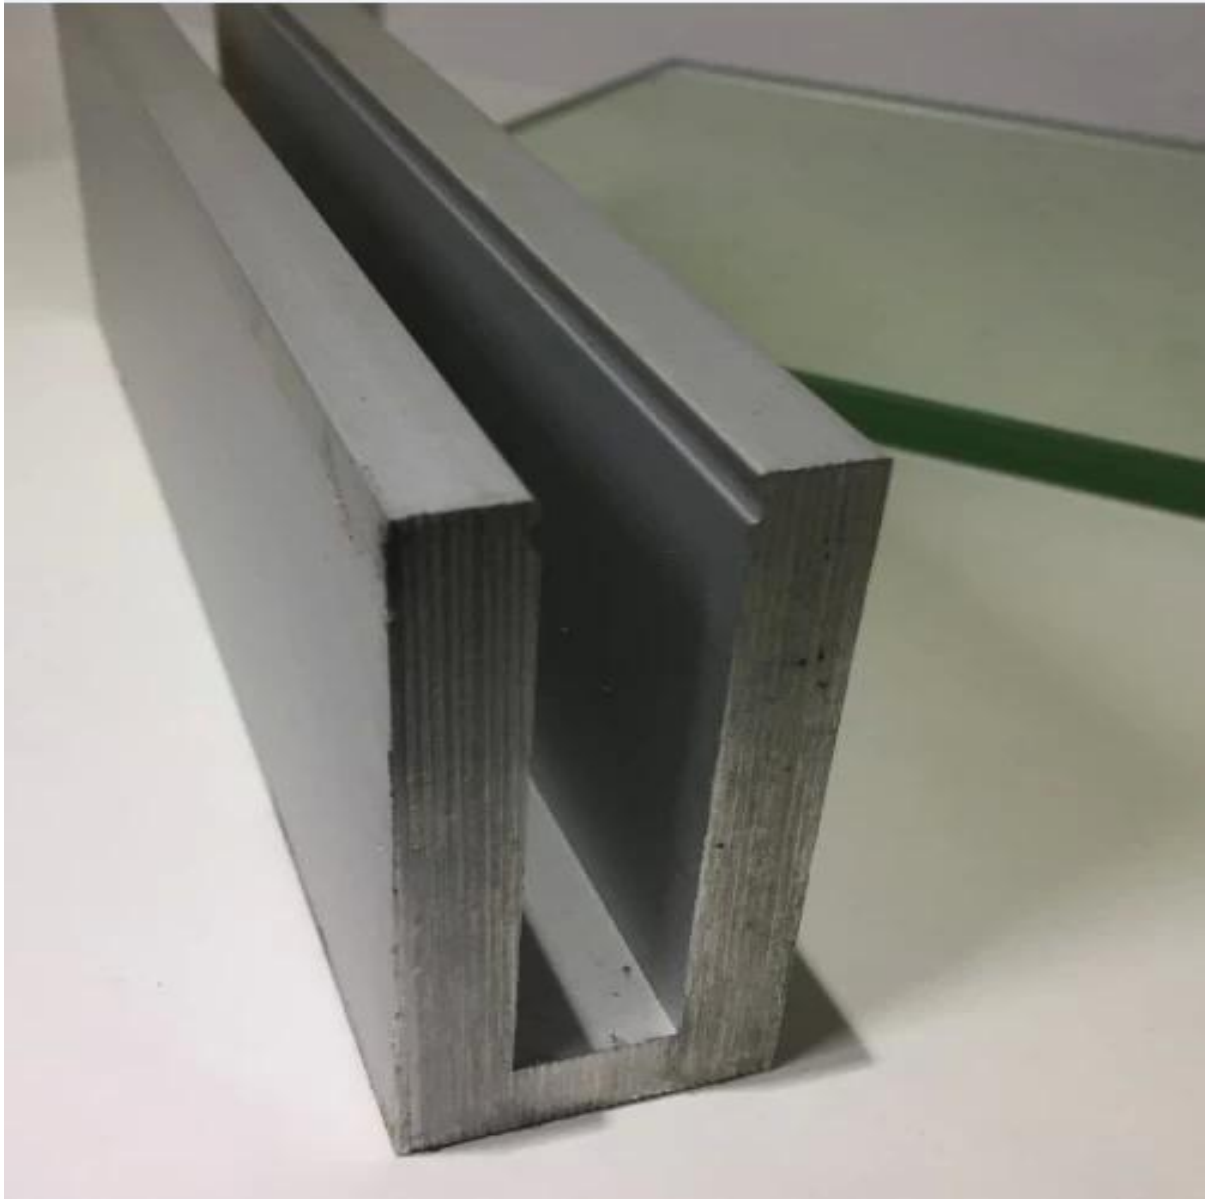

raamloze glazen rails voor dekken u kanaal glazen balustrade

1. Aluminium U-kanaal profiel specificaties,

- Materiaal: Aluminium 6063T5
- Voor 10-12 mm dikte glas
- Afmeting: 35x80mm, sleufkanaal: 15x70mm
- Aluminium kanaal wanddikte: 10mm
- Floor montagebasis aluminium U-kanaal (vloer kan hout en beton zijn)
- Toepassing: zwembad hek, balkon raamloze railing, dek glazen railing, tuinschermen, trap raamloze aluminium glazen railing, aluminium railsysteem, aluminium U kanaal balustrade, aluminium railing
- Voor zowel commercieel als modern huis design
- Voor zowel groothandel als retail (Wij zijn fabriek)