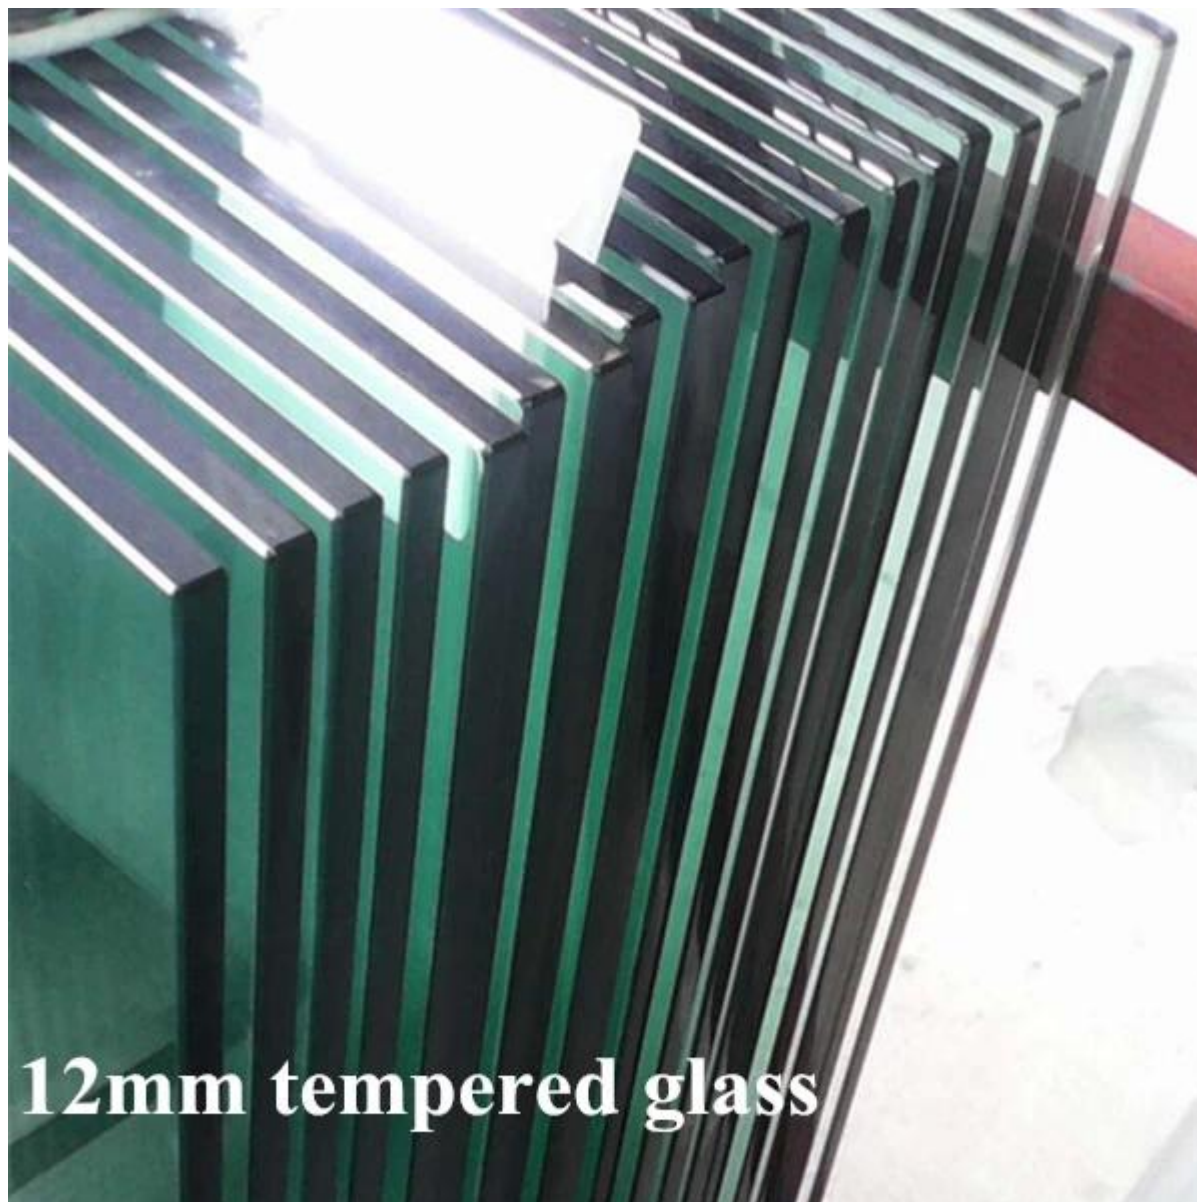

### **aluminium railing bericht**

- materiaal aluminium 6063 T5
- Poedercoating verschillende kleuren, wit, zwart, grijs, zilver enz.
- met weled bodemplaat & onderplaat
- met end cap op de top
- met plastic kanalen om glas te houden
- voor glasdikte 10-12mm
- hoogte kan zijn van 1100mm tot 1500mm, als per eis van klanten

## **12mm gehard glas**

- helder gehard glas
- size 1000 \* 1200mm, of vanaf uw site afmetingen
- 12mm dik
- met een veilige randen

**12mm tempered glass**

U kunt ons uw balkon of terras dimensies te sturen, zullen we werken GESCHATTE citaten binnen 24 uur.