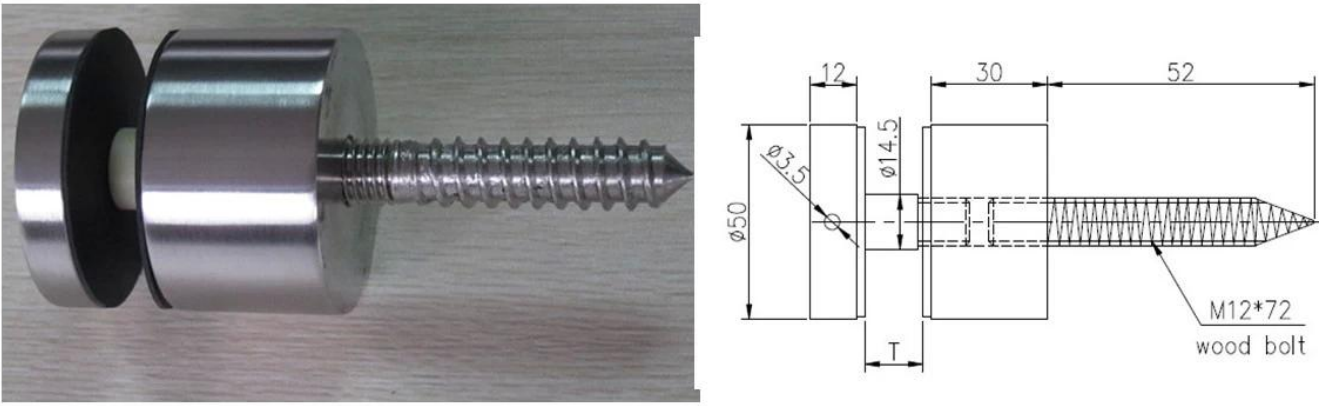

Specs. voor frameloze glazen standoff trapleuning-

Item	frameloze glazen standoff trapleuning
Afmetingen van frameloze glazen afstandhouders	50 * 12 mm dop, 50 * 30 mm behuizing
Boutmaat	M12 * 120 betonmontage, of M12 * 72 houtmontage, boutlengte kan ook worden aangepast
accessaries	rubberen afdichtingen + nylon sluitring
Grootte van het glazen gat	16mm
Materiaal	304/316 roestvrij staal
Af hebben	geborsteld of gepolijst
MOQ	10-50 stks
Doorlooptijd	1-3 weken, afhankelijk van de hoeveelheid
Betalingsmogelijkheden	T / T; Paypal

SF-50 betonmontage frameloze glazen afstandhouder -

satijnen afwerking

spiegelafwerking

Tekening -

Standoff with concrete bolt, # SF-50

Standoff with wood screw , # SF-50A

houtmontage frameloze glazen afstandsbeugel -