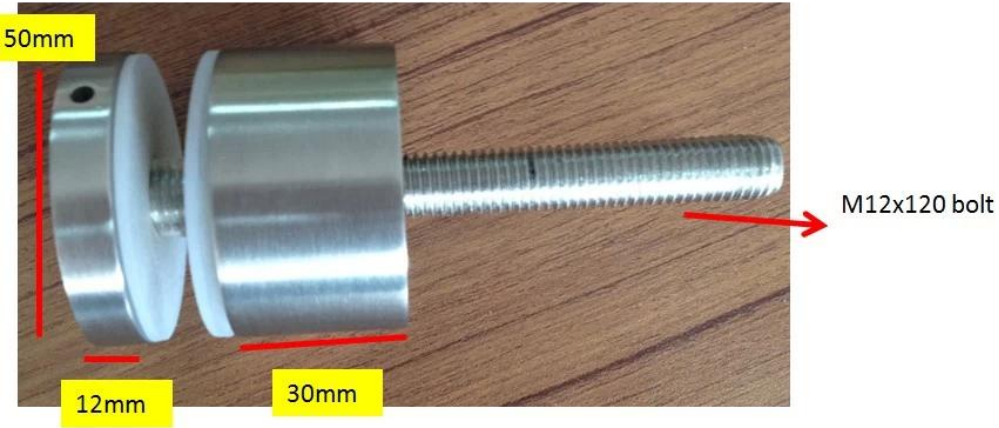

Specs. voor frameloze glazen standoff trapleuning-

Item	frameloze glazen standoff trapleuning
Afmetingen van frameloze glazen afstandhouders	50 * 12 mm dop, 50 * 30 mm behuizing
Boutmaat	M12 * 120 betonmontage, of M12 * 72 houtmontage, boutlengte kan ook worden aangepast
accessaries	rubberen afdichtingen + nylon sluitring
Grootte van het glazen gat	16mm
Materiaal	304/316 roestvrij staal
Af hebben	geborsteld of gepolijst
MOQ	10-50 stks
Doorlooptijd	1-3 weken, afhankelijk van de hoeveelheid
Betalingsmogelijkheden	T / T; Paypal

SF-50 betonmontage frameloze glazen afstandhouder -

satijnen afwerking

spiegelafwerking

Tekening -

Standoff with concrete bolt, # SF-50

Standoff with wood screw , # SF-50A

houtmontage frameloze glazen afstandsbeugel -