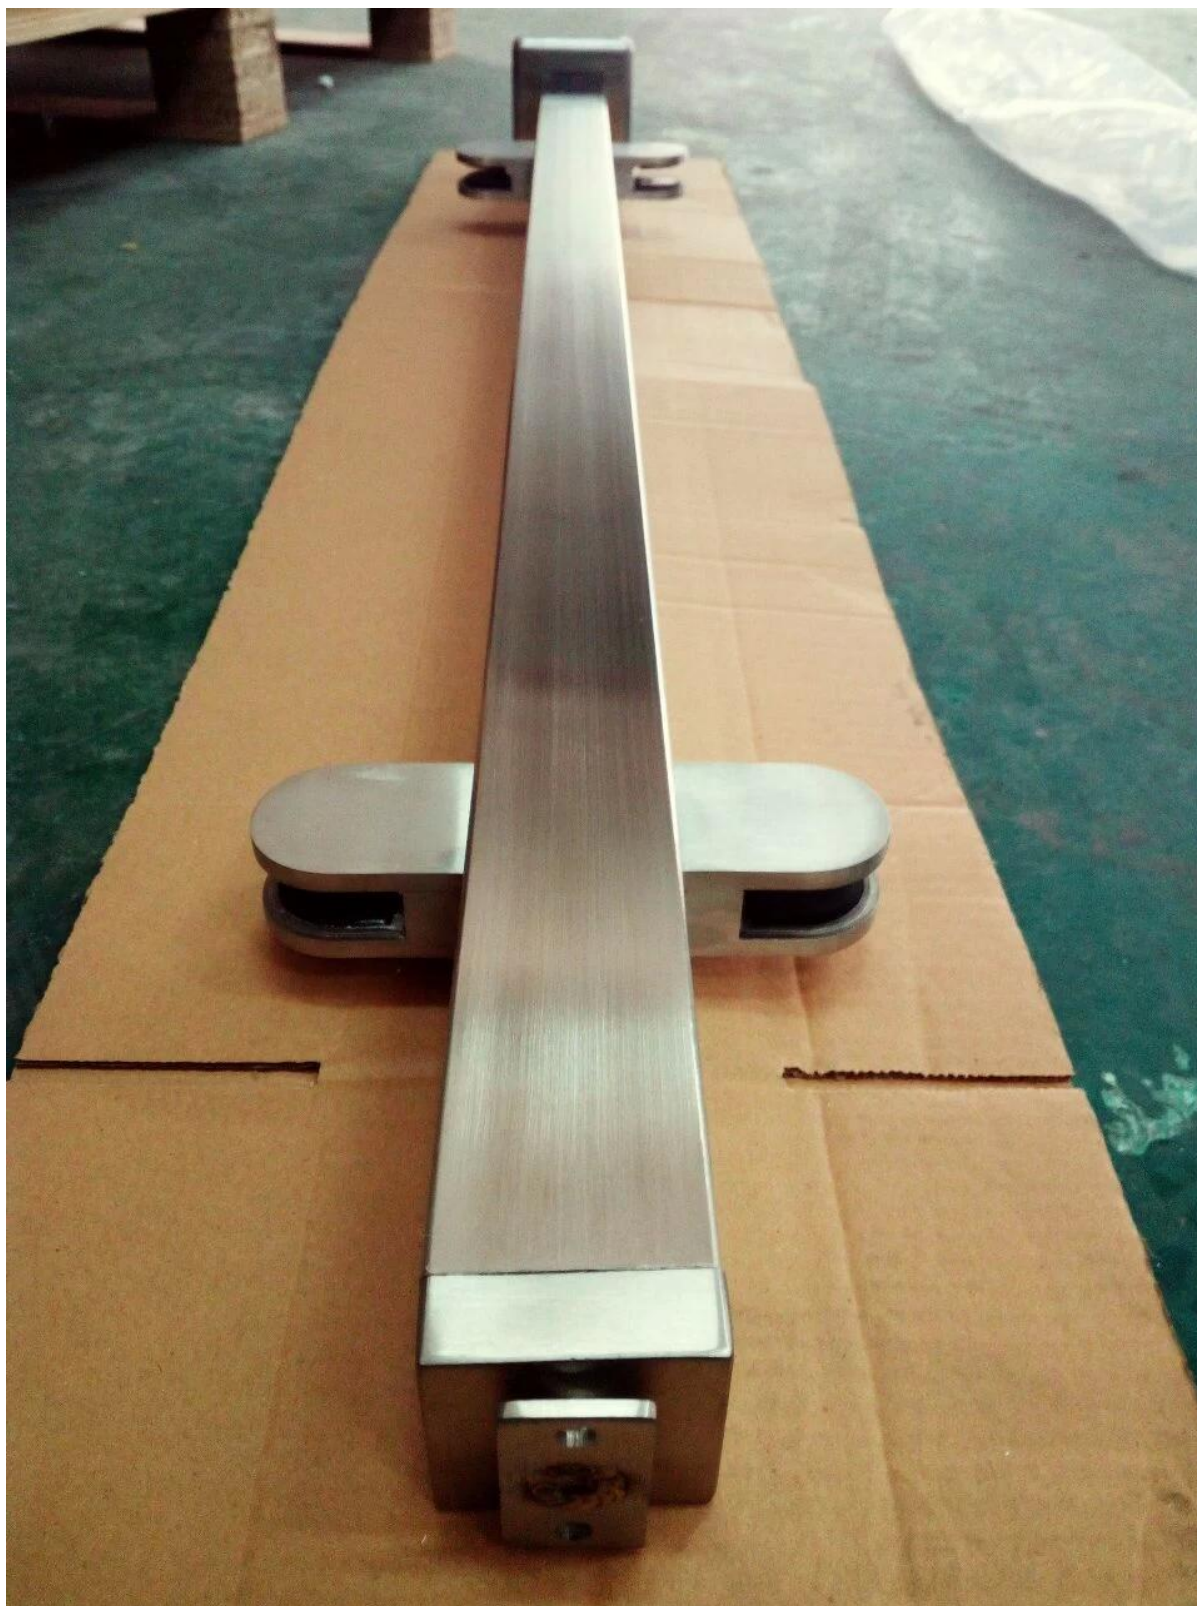

## 1. RVS post & leuning specificaties:

Material: Stainless Steel 316

Afwerking: geborsteld

Vierkante vorm post, 50 x 50 x 1,5 mm

Leuning: 50 x 25 x 1.5 mm

12.76 mm (6 mm + 0,76 mm PVB + 0,76 mm) gelaagd glas

## 2. RVS balustrade post verschillende types beschikbaar,

--1 manier post of einde bericht

--2 manier plaatsen van 90 ° of hoek post

--2 post manier 180 ° of middelste post

--2 post manier 135 °

Geborsteld afgewerkt 2-weg 180 ° post