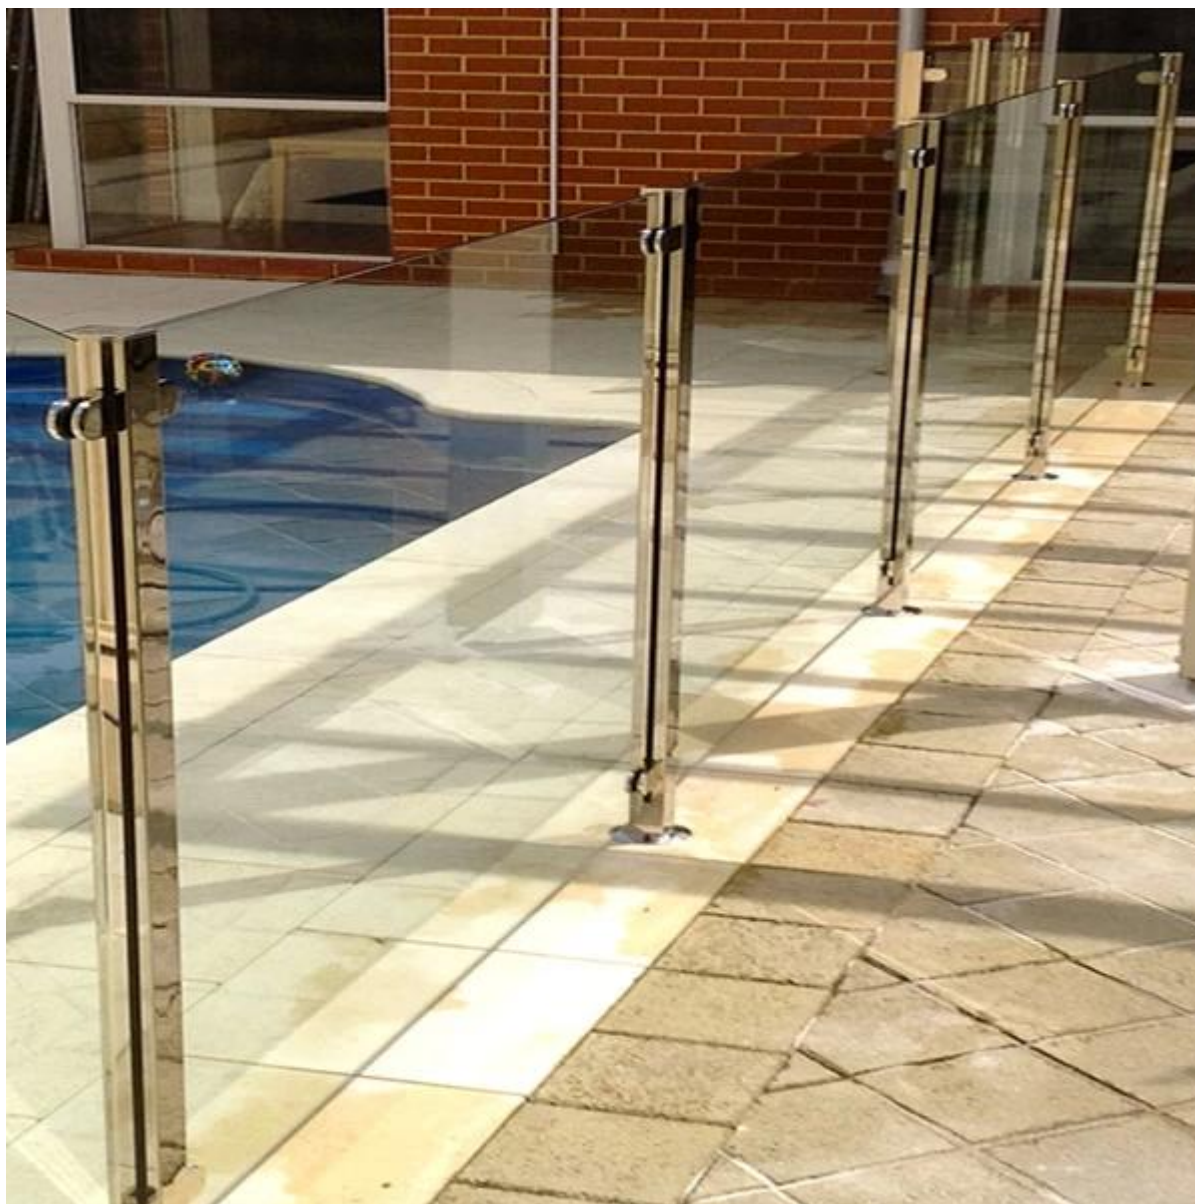

Roestvrij staal **kabel railing systeem** wordt vaak gebruikt in het ontwerp van de trap en het balkon buiten en binnen. Het systeem omvat de RVS hardware, kabel, post, draad spanner en bovenste leuning.

staalkabel en spanner

[kabel railing voor balkon en trap](#)

project pic

wire rope railing system

[roestvrij staal indoor kabel railing voor trap ontwerp, inox304 / 316 kabel railing met kabel tensor voor trap en balkon](#)

Andere types

1. stainless staal glazen leuning systeem

[china uit glazen balustrade hulpstukken voor balkon en trap, porselein uit glazen balustrade accessoires voor zwembad hek](#)

2. Stainless staal glazen balustrade met impasse
[roestvrij staal glas impasse beugel voor het ontwerp van een balkon, china](#)
[roestvrij staal glazen balustrade systeem met impasse](#)

3.frameless glazen balustrade met spigot

[12mm zwemmen veiligheid zwembad kind glazen hekwerk china, frameleze kindveilige glas spigot voor zwembad hekwerk](#)

frameless glass balustrade

4. semi frameless glazen balustrade met aluminium bericht