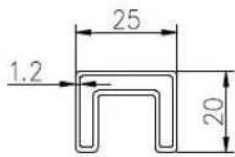

## 1.glass balustrade beslag RVS top rail beschrijving.

Materiaal: roestvrij staal 304/316 / 316L

Afwerking: Geborsteld of Mirror gepolijst

Voor glasdikte : 8-13.52mm dikte

Dimensie: Vierkante vorm, 25 \* 20mm, groove 14 \* 14mm,

90 degree Corner connector

180 degree middle connector

End Cap

Wall Bracket

90 degree connector drawings

MSQC90

Slot tube handrail + end cap + wall bracket connector drawings

25\*20 tube

MSQCAP

MSQCW

180 degree connector drawings

MSQC180

3. glazen balustrade beslag RVS top rail project: