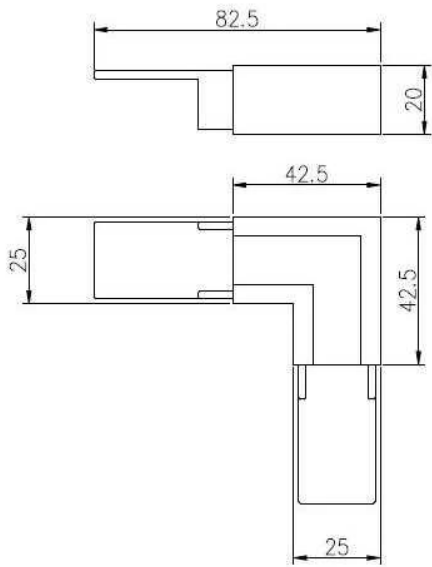

## 1.glass balustrade beslag RVS top rail beschrijving.

Materiaal: roestvrij staal 304/316 / 316L

Afwerking: Geborsteld of Mirror gepolijst

Voor glasdikte : 8-13.52mm dikte

Dimensie: Vierkante vorm, 25 \* 20mm, groove 14 \* 14mm,

90 degree Corner connector

180 degree middle connector

End Cap

Wall Bracket

90 degree connector drawings

MSQC90

Slot tube handrail + end cap + wall bracket connector drawings

25\*20 tube

MSQCAP

MSQCW

180 degree connector drawings

MSQC180

3. glazen balustrade beslag RVS top rail project: