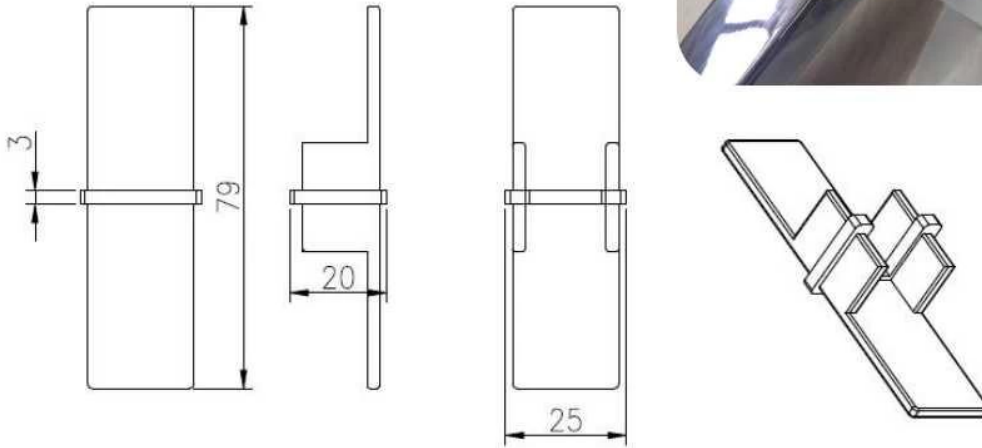

## 1.glass balustrade beslag RVS top rail beschrijving.

Materiaal: roestvrij staal 304/316 / 316L

Afwerking: Geborsteld of Mirror gepolijst

Voor glasdikte : 8-13.52mm dikte

Dimensie: Vierkante vorm, 25 \* 20mm, groove 14 \* 14mm,

90 degree Corner connector

180 degree middle connector

End Cap

Wall Bracket

90 degree connector drawings

MSQC90

Slot tube handrail + end cap + wall bracket connector drawings

25\*20 tube

MSQCAP

MSQCW

180 degree connector drawings

MSQC180

3. glazen balustrade beslag RVS top rail project: