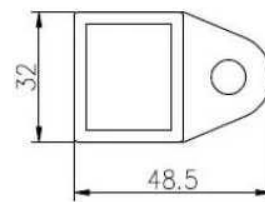

## 1.glass balustrade beslag RVS top rail beschrijving.

Materiaal: roestvrij staal 304/316 / 316L

Afwerking: Geborsteld of Mirror gepolijst

Voor glasdikte : 8-13.52mm dikte

Dimensie: Vierkante vorm, 25 \* 20mm, groove 14 \* 14mm,

90 degree Corner connector

180 degree middle connector

End Cap

Wall Bracket

90 degree connector drawings

MSQC90

Slot tube handrail + end cap + wall bracket connector drawings

25\*20 tube