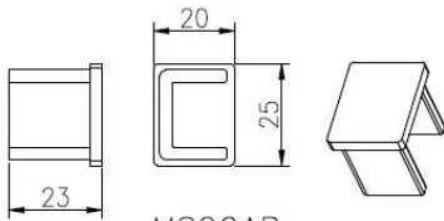

## 1.glass balustrade beslag RVS top rail beschrijving.

Materiaal: roestvrij staal 304/316 / 316L

Afwerking: Geborsteld of Mirror gepolijst

Voor glasdikte : 8-13.52mm dikte

Dimensie: Vierkante vorm, 25 \* 20mm, groove 14 \* 14mm,

90 degree Corner connector

180 degree middle connector

End Cap

Wall Bracket

90 degree connector drawings

MSQC90

Slot tube handrail + end cap + wall bracket connector drawings

25\*20 tube

MSQCAP

MSQCW

180 degree connector drawings

MSQC180

3. glazen balustrade beslag RVS top rail project: