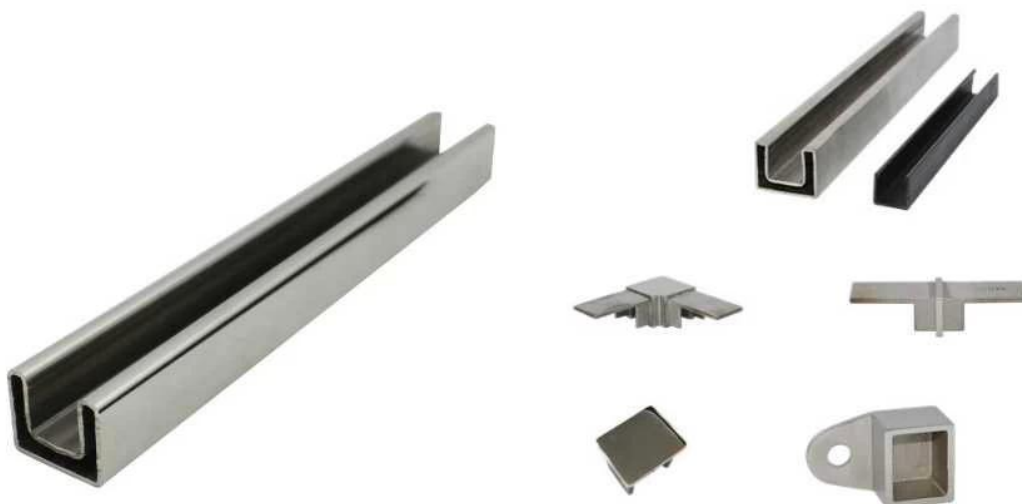

## 1.glass balustrade beslag RVS top rail beschrijving.

Materiaal: roestvrij staal 304/316 / 316L

Afwerking: Geborsteld of Mirror gepolijst

Voor glasdikte : 8-13.52mm dikte

Dimensie: Vierkante vorm, 25 \* 20mm, groove 14 \* 14mm,

## 2. glazen balustrade beslag RVS top rail en hulpstukken gegevens:

**NEW ORDER OF SLOT HANDRAIL IN AUSTRALIA**

**Slot handrail and fittings**

Square slot handrail series

glazen balustrade beslag RVS top railverbinders foto's,

90 degree Corner connector

180 degree middle connector

End Cap

Wall Bracket

90 degree connector drawings

MSQC90

Slot tube handrail + end cap + wall bracket connector drawings

25\*20 tube