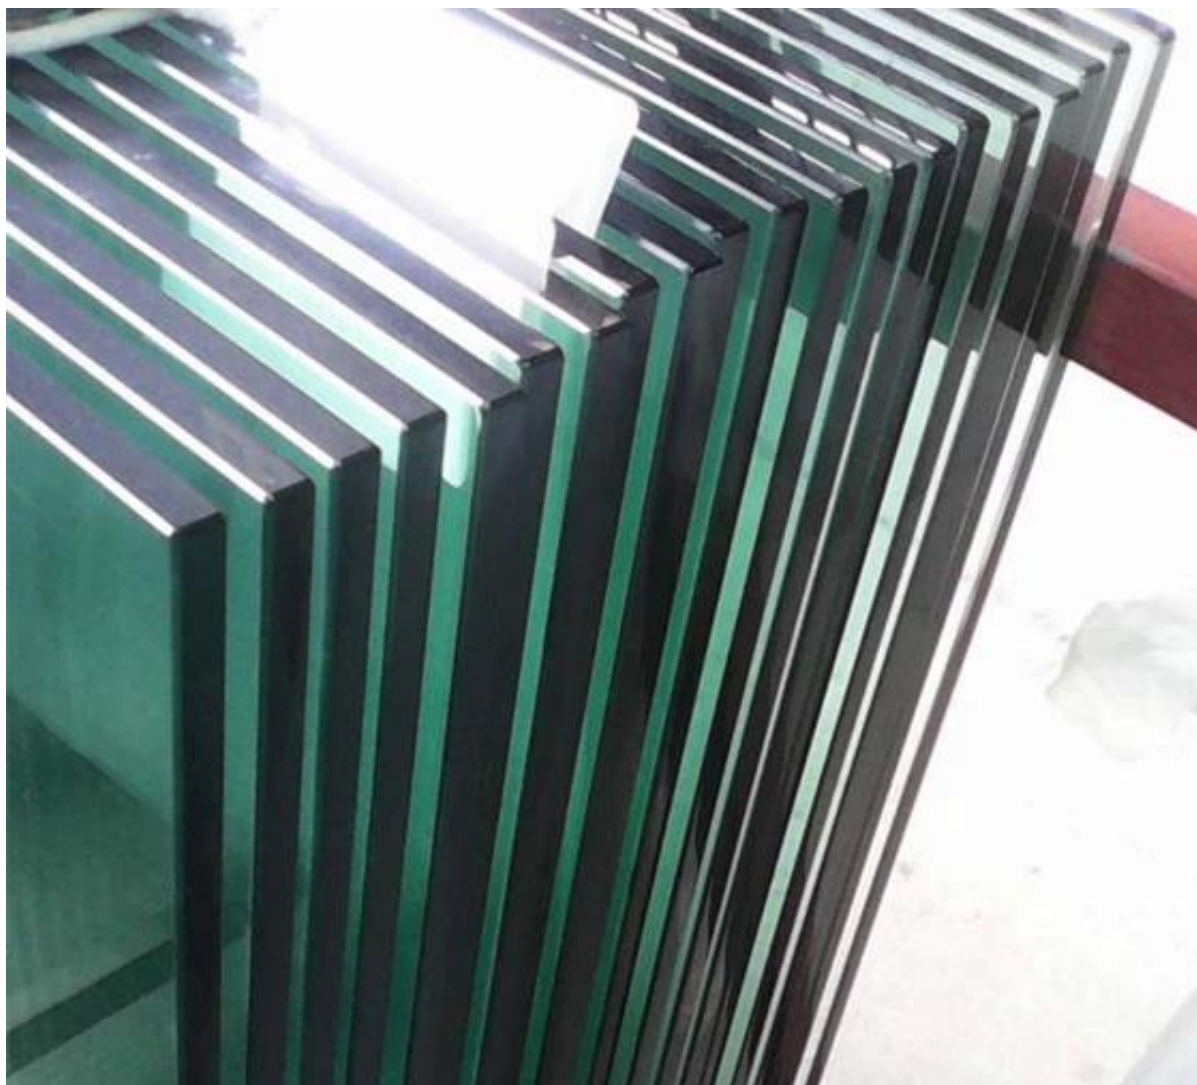

Op maat gesneden 12 mm helder gehard glas voor glazen balkonleuningen, gewone glazen leuningdikte 8 mm-12 mm.

Specificaties. voor helder gehard glas -

- Glasdikte 8-12mm
- De grootte van het glazen paneel varieert van 100 mm tot 2400 mm
- Pakket - elk glazen paneel gescheiden door inzetstukken en verpakt in een triplexkist
- Certificaten - SGS, CG, SGCC

Foto's van helder gehard glas -

Helder gehard glas aangebracht op glazen balustrades -