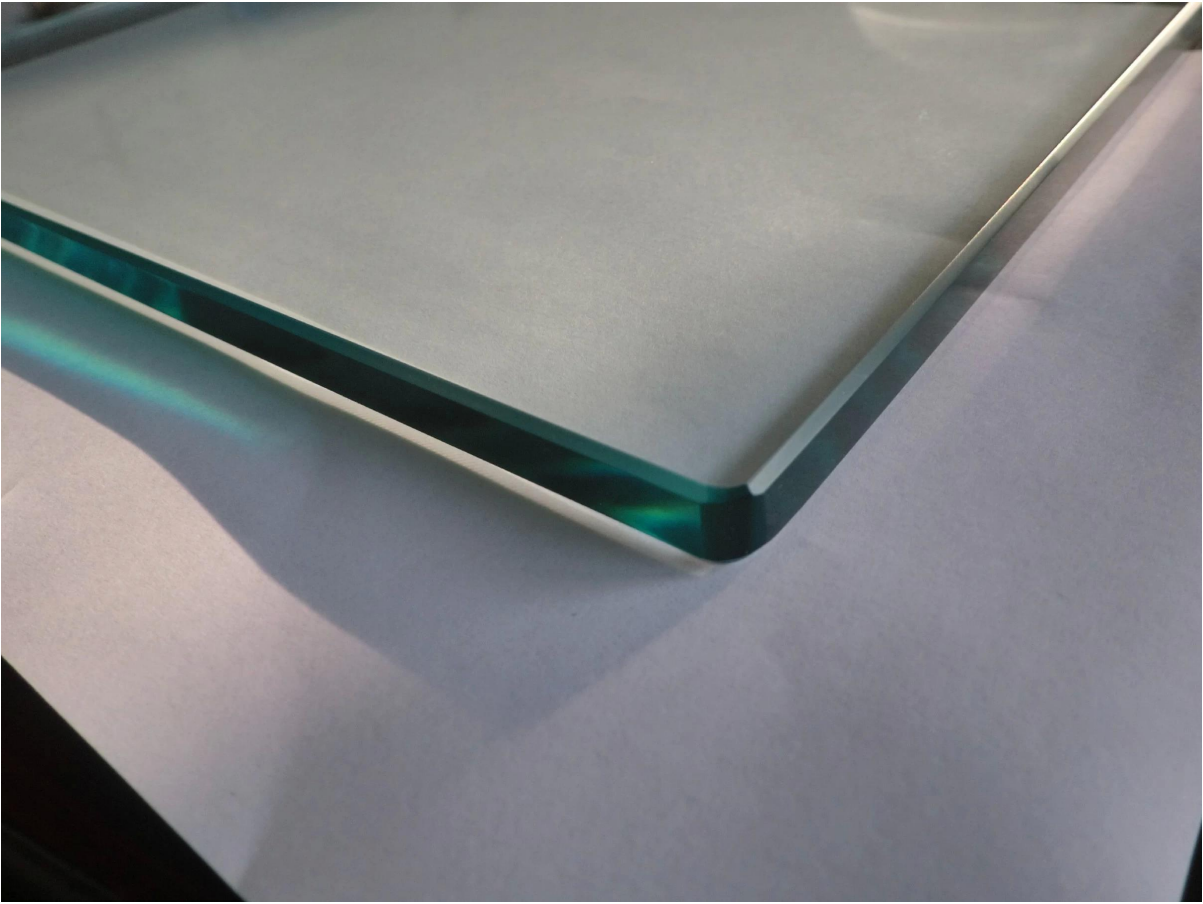

Op maat gesneden 12 mm helder gehard glas voor glazen balkonleuningen, gewone glazen leuningdikte 8 mm-12 mm.

Specificaties. voor helder gehard glas -

- Glasdikte 8-12mm
- De grootte van het glazen paneel varieert van 100 mm tot 2400 mm
- Pakket - elk glazen paneel gescheiden door inzetstukken en verpakt in een triplexkist
- Certificaten - SGS, CG, SGCC

Foto's van helder gehard glas -

Helder gehard glas aangebracht op glazen balustrades -