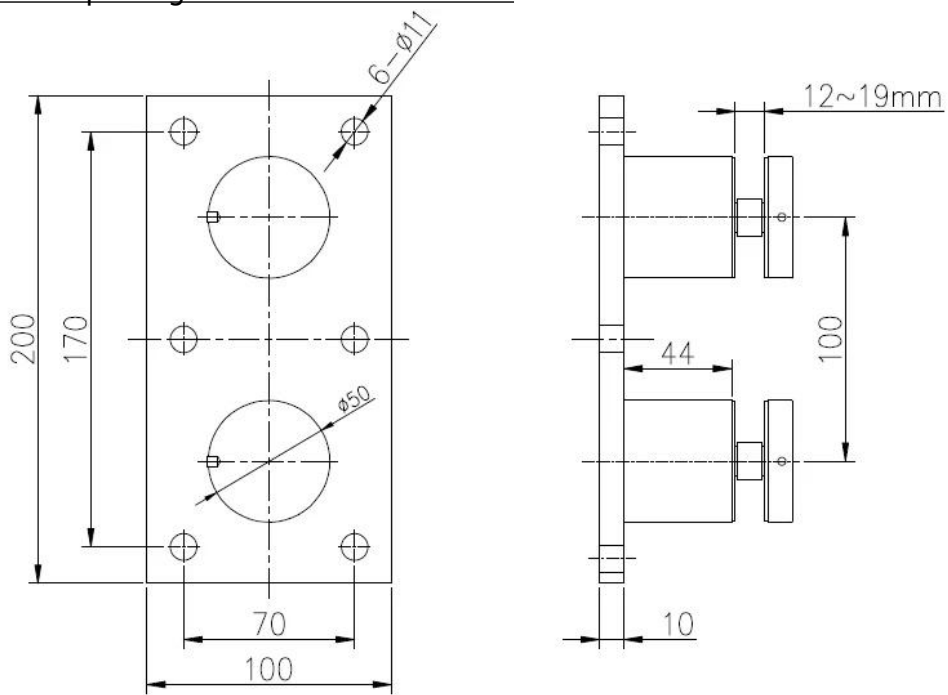

frameloze glazen balustrade glas holding hardware multi-mount standoffs

[1. Model No: SF-50T multi-mount standoffs beschrijving:](#)

- 1. Model No. SF-50T
- 2. een set bestaat uit twee stukken van afstandhouders en één stuk 200x100 roestvrij plaat beugel
- 3. een roestvrij stalen plaat met zes gaten geboord voor M10 bout
- 4. Voor de toepassing van staal of hout applicatie
- 5. Voor glasdikte: 10-19mm of dikker

SF-50T

Plate grootte: 200x100mm, aangepast als per uw vraag;
Plaatdikte: 10mm; Voor glasdikte 10-19mm of dikker;

Glas impasse plaat grootte zoals hieronder:

深圳市朗馳商貿有限公司 SHENZHEN LAUNCH CO., LTD.	Surface treatment	Satin	Prop
--	----------------------	-------	------