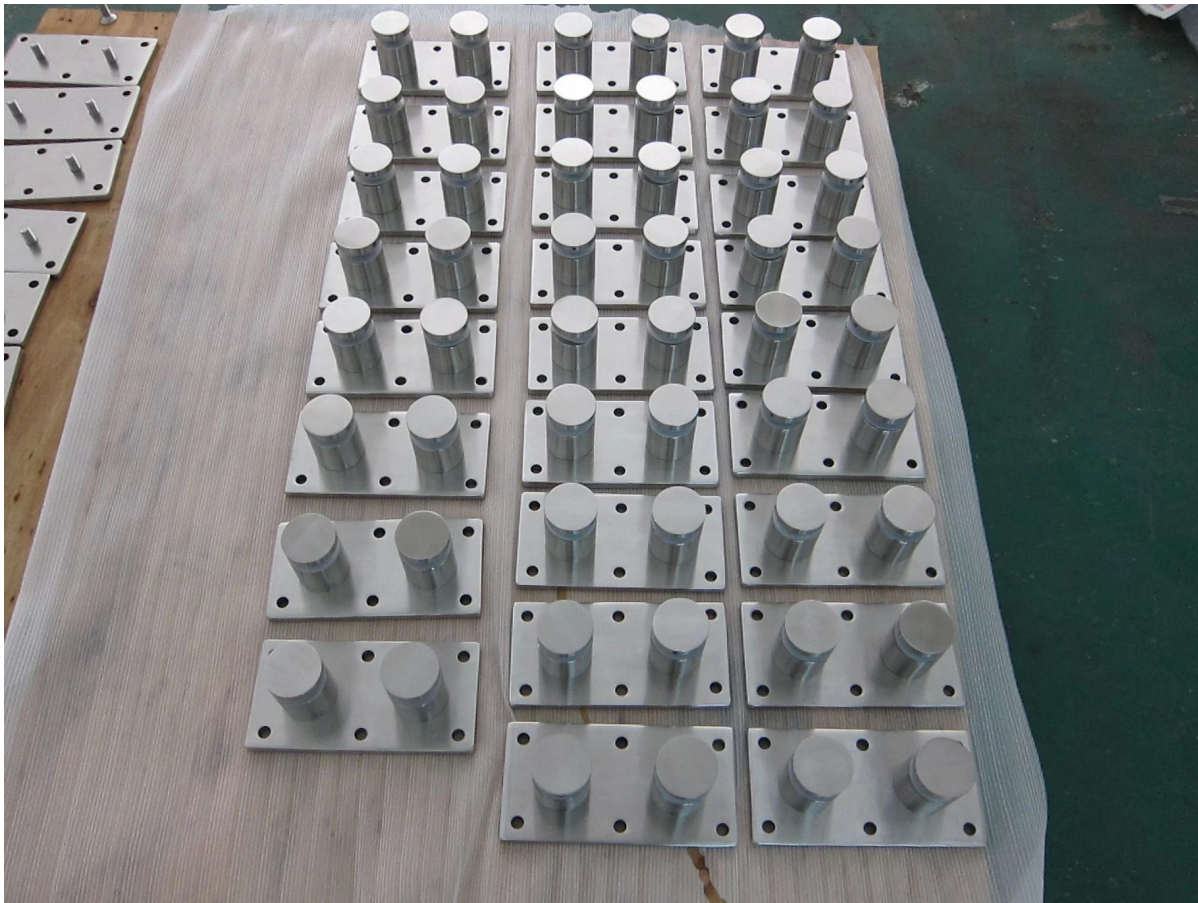

frameloze glazen balustrade glas holding hardware multi-mount standoffs

[1. Model No: SF-50T multi-mount standoffs beschrijving:](#)

- 1. Model No. SF-50T
- 2. een set bestaat uit twee stukken van afstandhouders en één stuk 200x100 roestvrij plaat beugel
- 3. een roestvrij stalen plaat met zes gaten geboord voor M10 bout
- 4. Voor de toepassing van staal of hout applicatie
- 5. Voor glasdikte: 10-19mm of dikker

SF-50T

Plate grootte: 200x100mm, aangepast als per uw vraag;
Plaatdikte: 10mm; Voor glasdikte 10-19mm of dikker;

Glas impasse plaat grootte zoals hieronder:

深圳市朗馳商貿有限公司 SHENZHEN LAUNCH CO., LTD.	Surface treatment	Satin	Prop
--	----------------------	-------	------