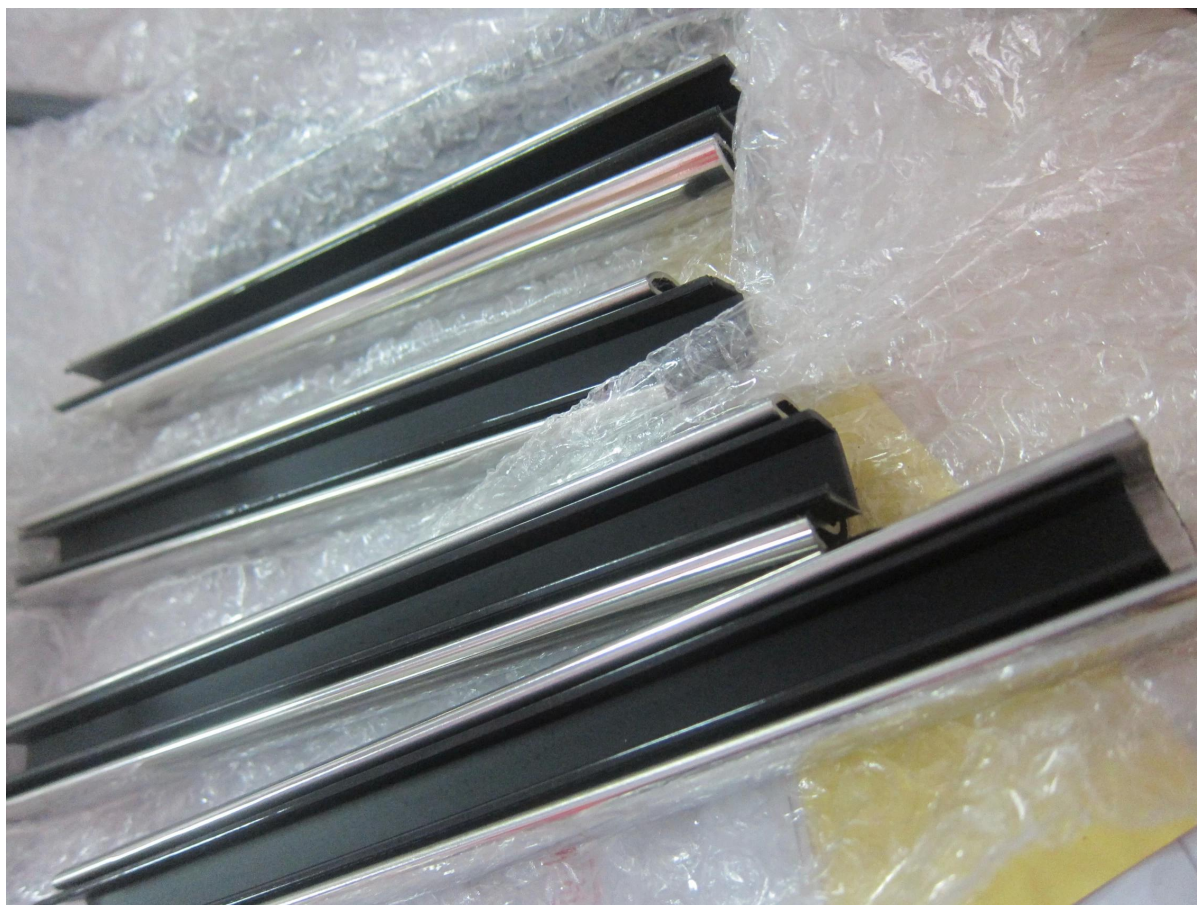

frameloze glazen balustrade rail slot leuning beslag RVS 316L materiaal

1. Beschrijving.

Materiaal	roestvrij staal 316L / 316/304
Afwerking	Geborsteld of Mirror gepolijst
Dimensie	1. Round vorm: dia 25.4mm, groove 14 * 14 mm, 5,8 meter per lengte, of als je per eis. 2. Vierkante vorm: 25 * 20mm, groove 14 * 14 mm, 5,8 meter per lengte, of als je per eis.
Voor glasdikte	8-13.52mm
Rail fittings	180 graden connector, 90 graden connector, aan de muur naar het spoor connector beugel eindkap
position	dek relingen, veranda leuning, balkon reling, frameloze spon glazen balustrade, zwembad hek relingen enz.

End cap

2) Round framed glazen balustrade rail slot leuning.

Round slot handrail series

2. verstelbare connector voor vierkante roestvrijstalen balustrades top rails:

1) .Tot / down verstelbare connector.