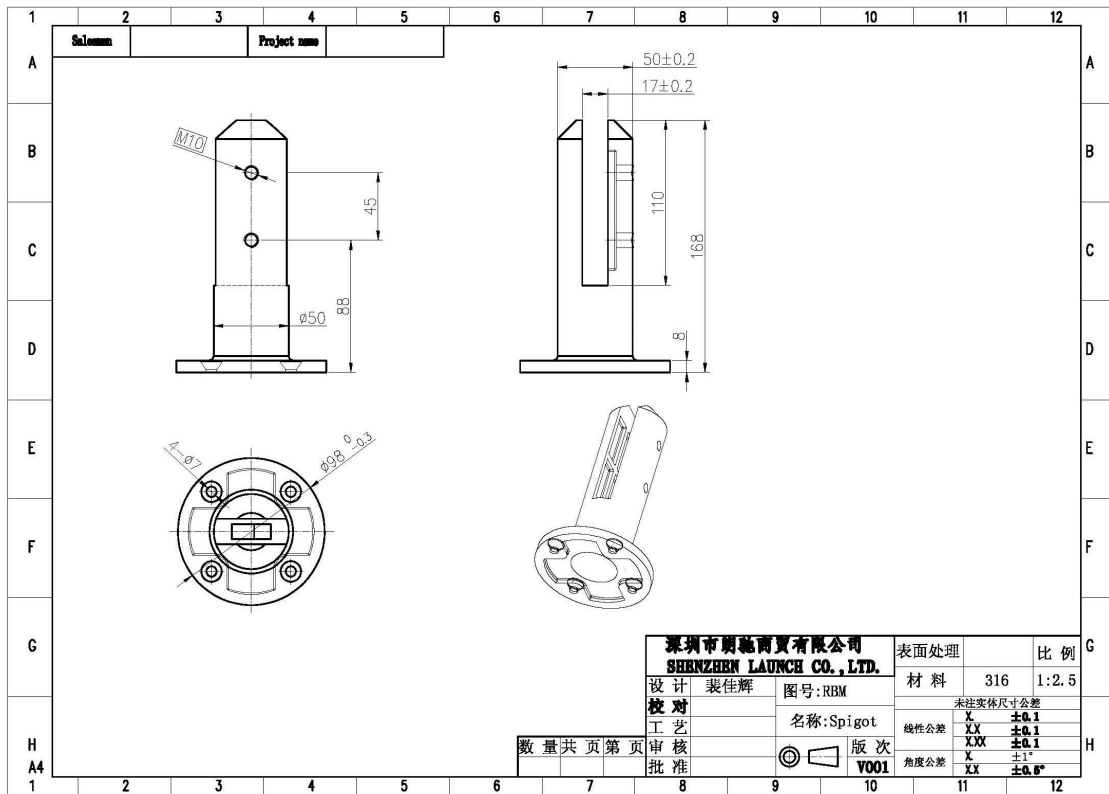

Foto's voor [frameleze glazen zwembad schermen ronde basis toplager 168mm hoog](#)

深圳市外代国际货运有限公司
PENAVICO SHENZHEN LOGISTICS

KEBIL 科比奥®

RBM

(Round base model)

Afmetingen voor frameleze glazen zwembad schermen ronde basis toplager 168mm hoog

Project foto\'s voor frameless glazen zwembad schermen ronde basis toplager 168mm hoog