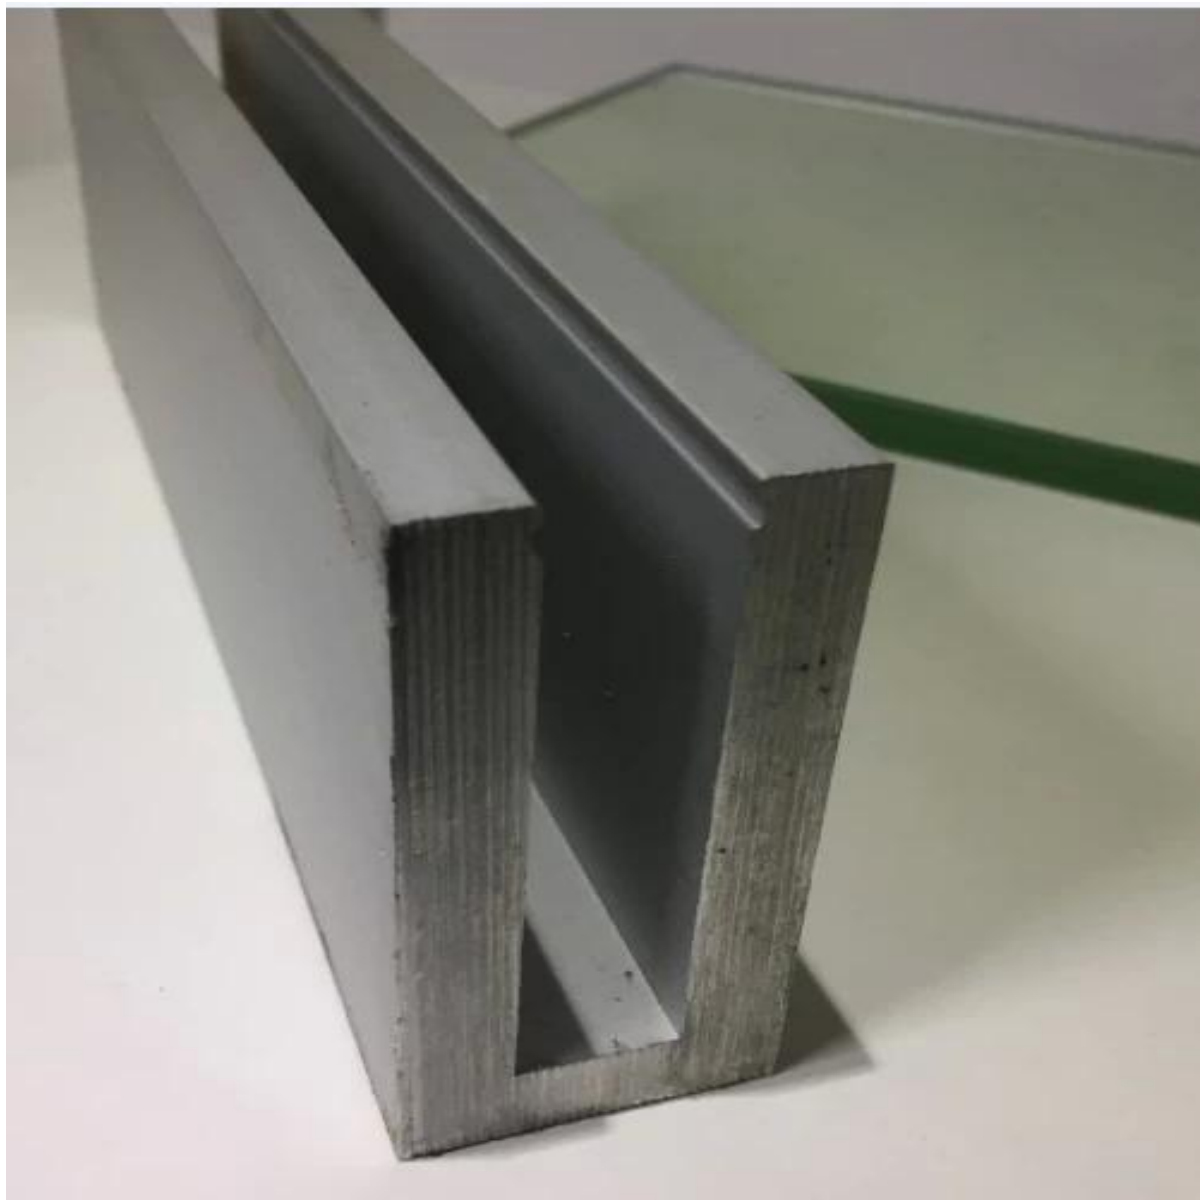

raamloze glazen rails voor dekken u kanaal glazen balustrade

1. Aluminium U-kanaal profiel specificaties,

- Materiaal: Aluminium 6063T5
- Voor 10-12 mm dikte glas
- Afmeting: 35x80mm, sleufkanaal: 15x70mm
- Aluminium kanaal wanddikte: 10mm
- Floor montagebasis aluminium U-kanaal (vloer kan hout en beton zijn)
- Toepassing: zwembad hek, balkon raamloze railing, dek glazen railing, tuinschermen, trap raamloze aluminium glazen railing, aluminium railsysteem, aluminium U kanaal balustrade, aluminium railing
- Voor zowel commercieel als modern huis design
- Voor zowel groothandel als retail (Wij zijn fabriek)