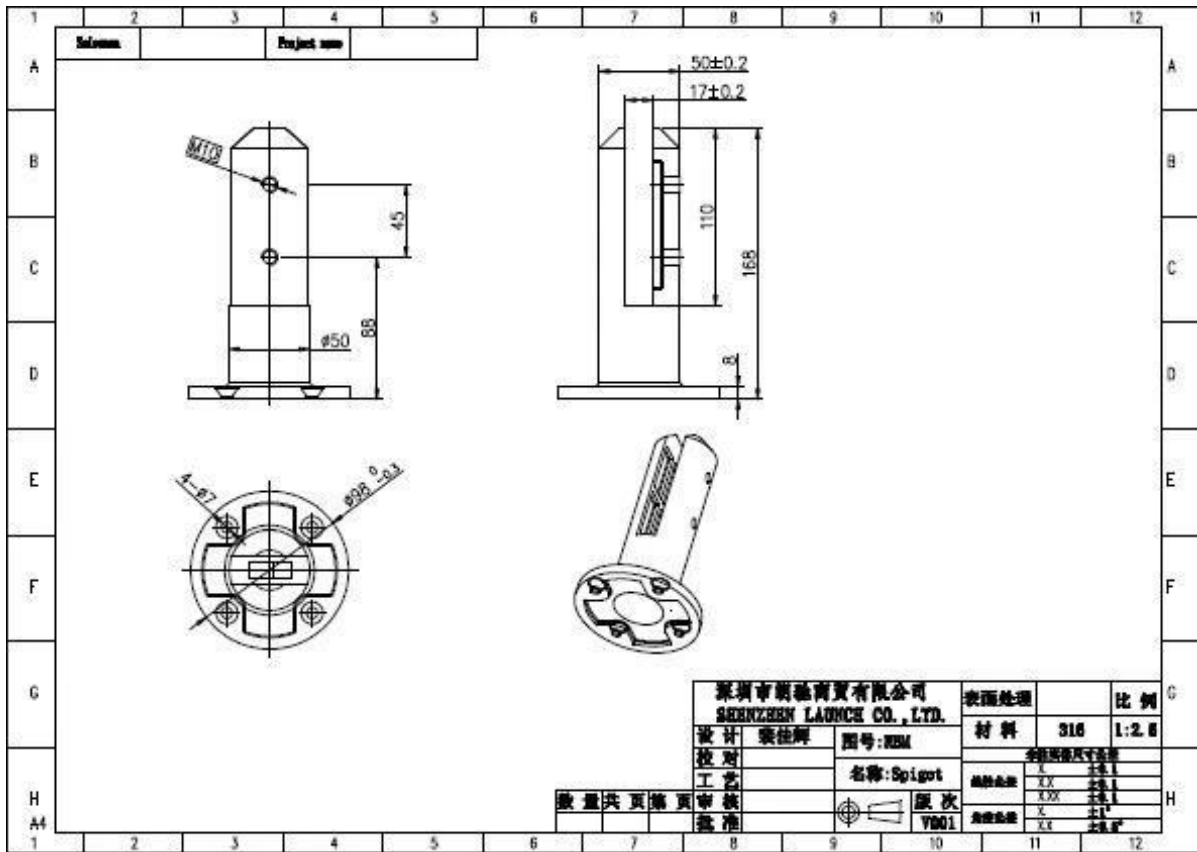

frameloze mini post glazen zwembad omheining toplager exterieur dek  
reling

1. glas zwembad omheining toplager / glas mini post specificatie,

1. Materiaal: **RVS 316/duplex 2205.**
2. Opmerking: **Passiveren behandelmethoden**
3. Afwerking: Brushed of spiegel gepolijst.
4. Voor glasdikte: 10-13.52 mm.
5. Model nr. RBM: Ronde grondplaat toplager, netto gewicht rond 1,28 kg/pc.
6. Model nr. SBM: Vierkante basisplaat toplager, nettogewicht rond 1,58 kg/pc.
7. Afmeting: 168mm hoogte + diameter 100mm jurk cover.
8. Accessoires: dekken, schroeven, rubberdichting.
9. gebruik: 2 nokken ondersteunen 1 stuk glaspaneel.

**RBM**

(Round base model)

Semi - afgewerkte foto's:

Dimensie tekening:

2. project is geïnstalleerd voor uw referentie ,

3. glazen scharnier & glazen naamplaten hulpstukken, verwijzen wij u naar:

[JavaScript:void \(0\); /\\* 1480475864056 \\*/](mailto:1480475864056)