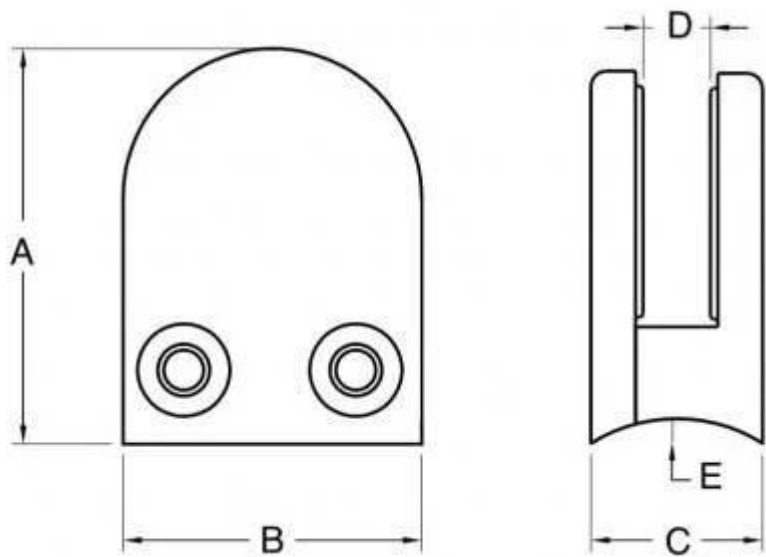

glasklem met platte basis voor 3/8"glazen

Materiaal: Satinless staal 304/316
afwerking: mirrof of satijn gepolijst

Model nr .: G105

G105

Model nr .: G102

G102

Of course, glasklem met ronde bases zijn ook aanwezig.

Model nr .: G105R

het vergelijken van siZE tussen G105 en G105R

Modelnr.	EEN	B	C	D	E
G105	55	45	28	14	0
G105R	58	45	28	14	R-25,4

Model nr .: G102R

het vergelijken van siZE tussen G102 en G102R

Modelnr.	EEN	B	C	D	E
G102	44	44	25	11	0
G102R	48	44	25	11	R-21,5