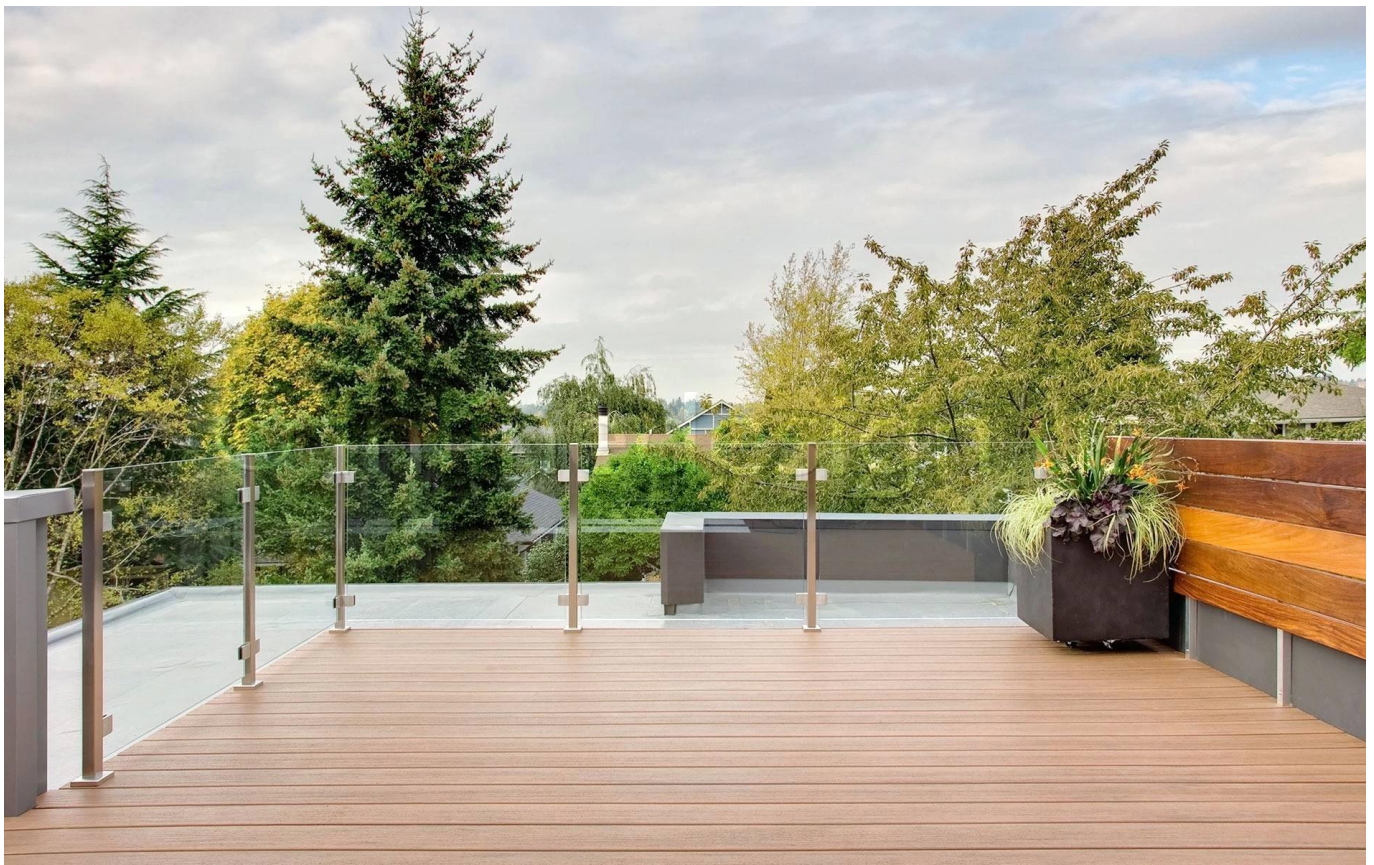

Modelnr.	EEN	B	C	D	E
G102	44	44	25	11	0
G102R	48	44	25	11	R-21,5