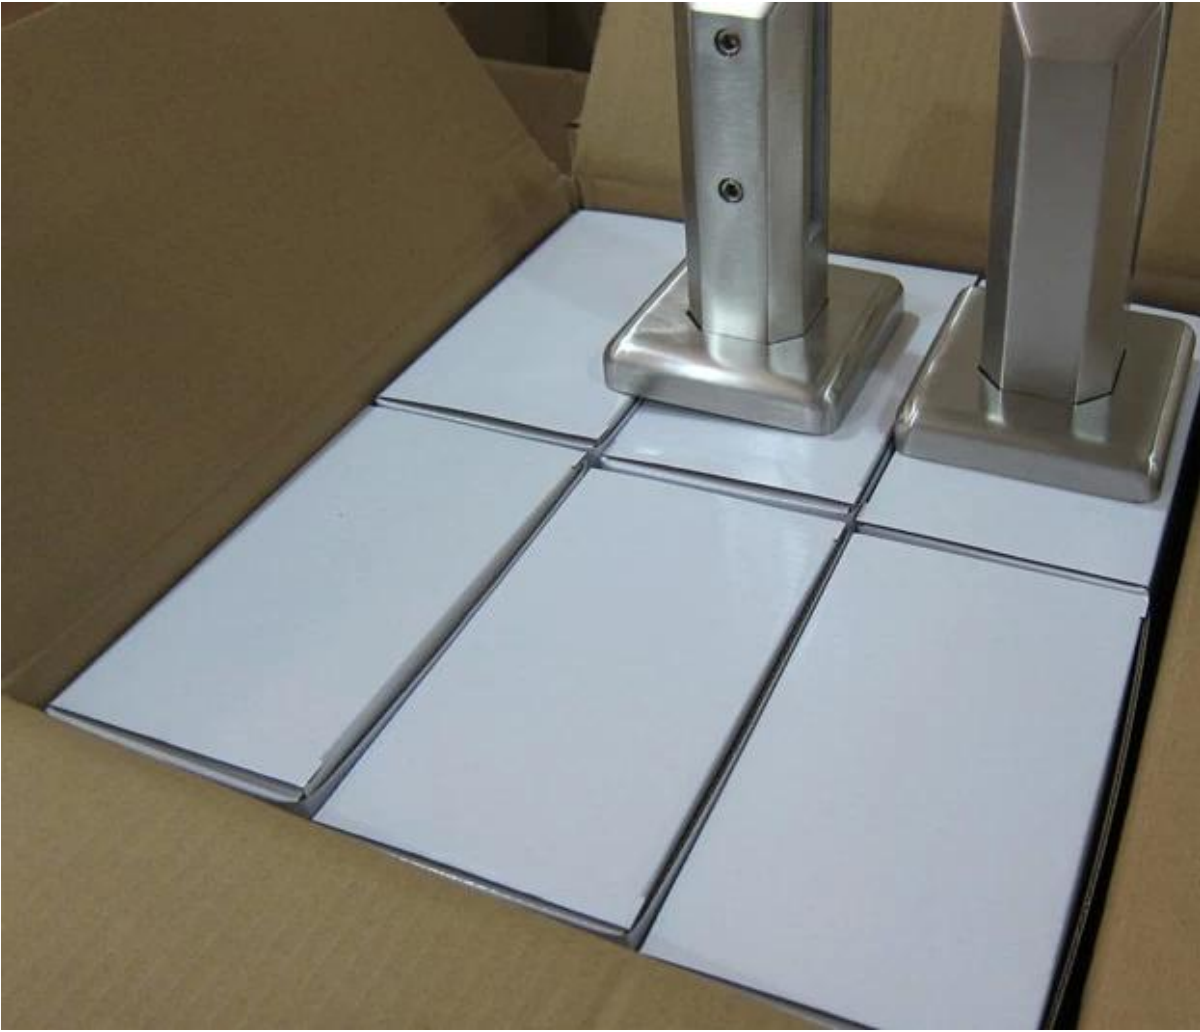

Voor frameeloze glazen omheining moet bodemplaat spon een goede keuze en het zal u te maken met een boarder field van het gezichtsvermogen.

Model nr .: SBM-2 (vierkante bodemplaat spon)

SBM

Mirror

Satin

voor deck glas railing ontwerp

Model nr .: RBM-2 (rond bodemplaat spie)

RBM-2

voor het balkon glazen balustrade ontwerp

Heeft u interesse in onze producten, neem dan gerust contact met mij op.
E-mailadres: [sales03 @ launch-china.cn](mailto:sales03@launch-china.cn)
Skype: launch-03