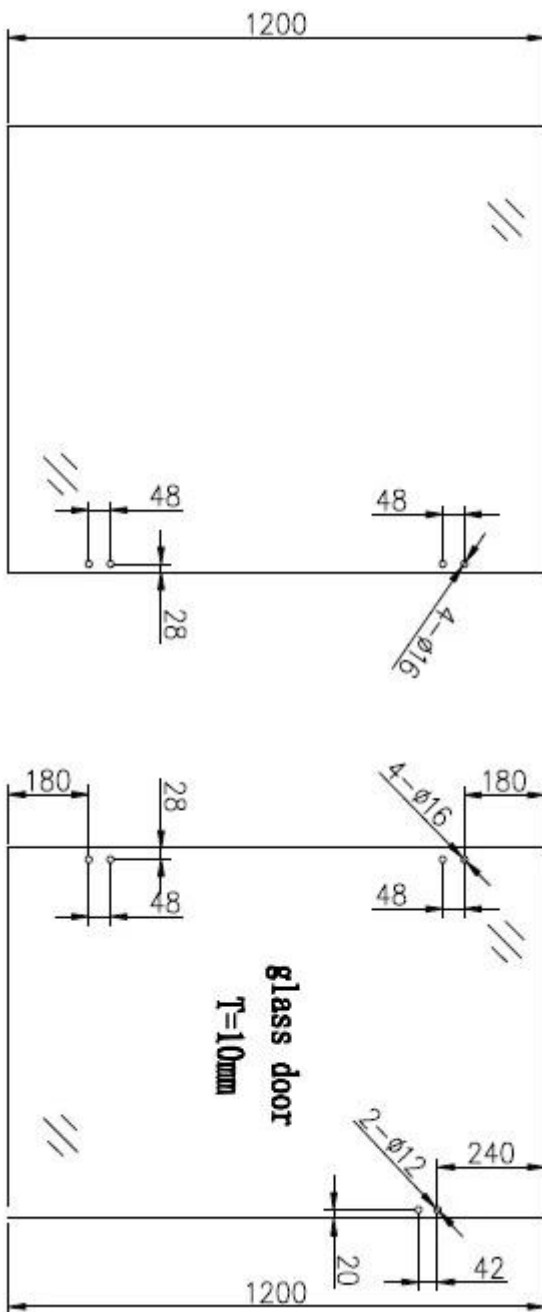

KEBIL 科比奥®

KEBIL 科比奥®

Gat knippen tekeningen voor [glazen zwembad omheining gate hardware voorjaar glas scharnier](#)

Verpakking foto's voor glazen zwembad omheining poort hardware voorjaar glas scharnier