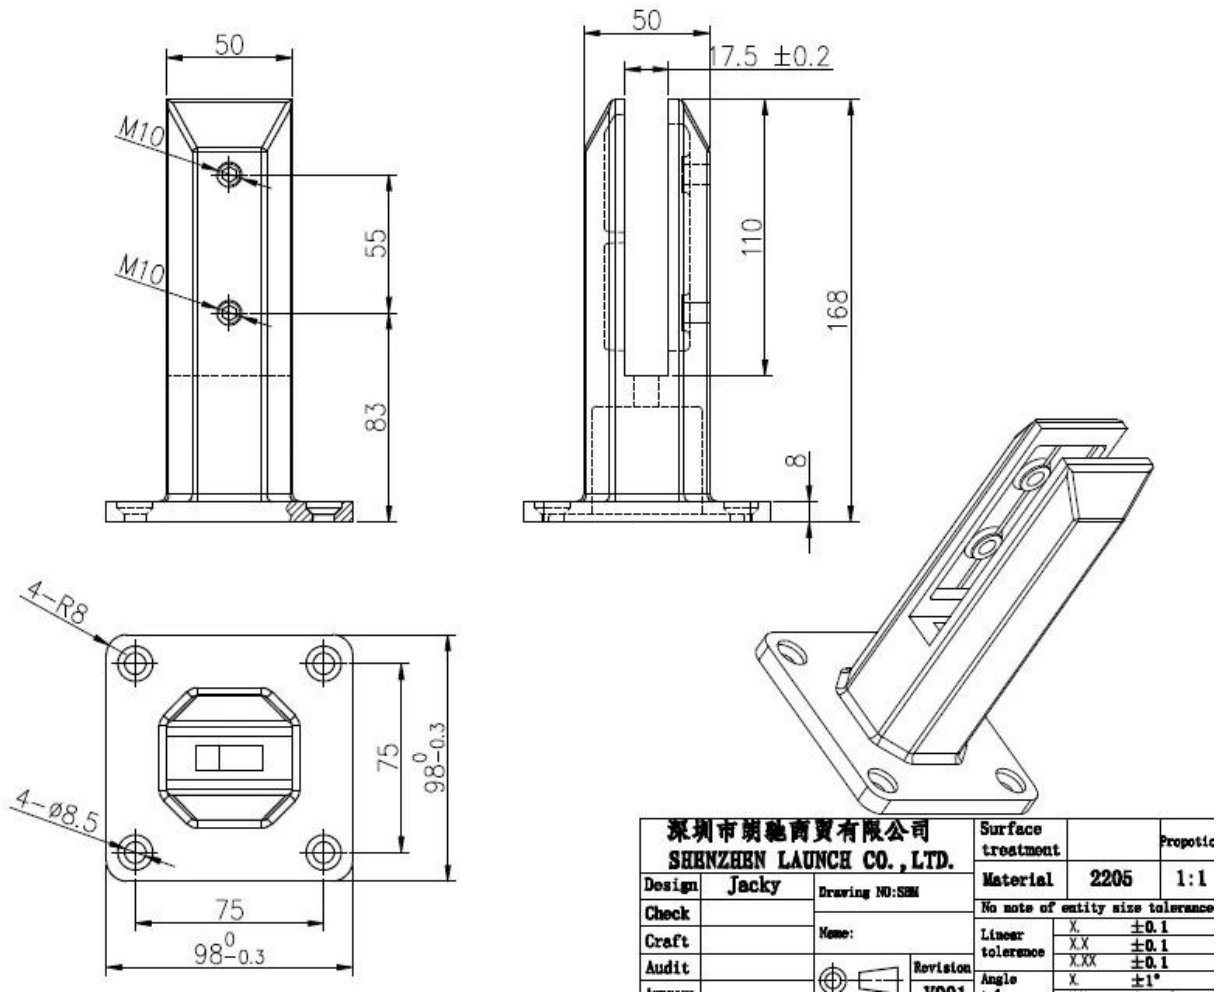

3. Productiefoto's van betonnen glazen spon-