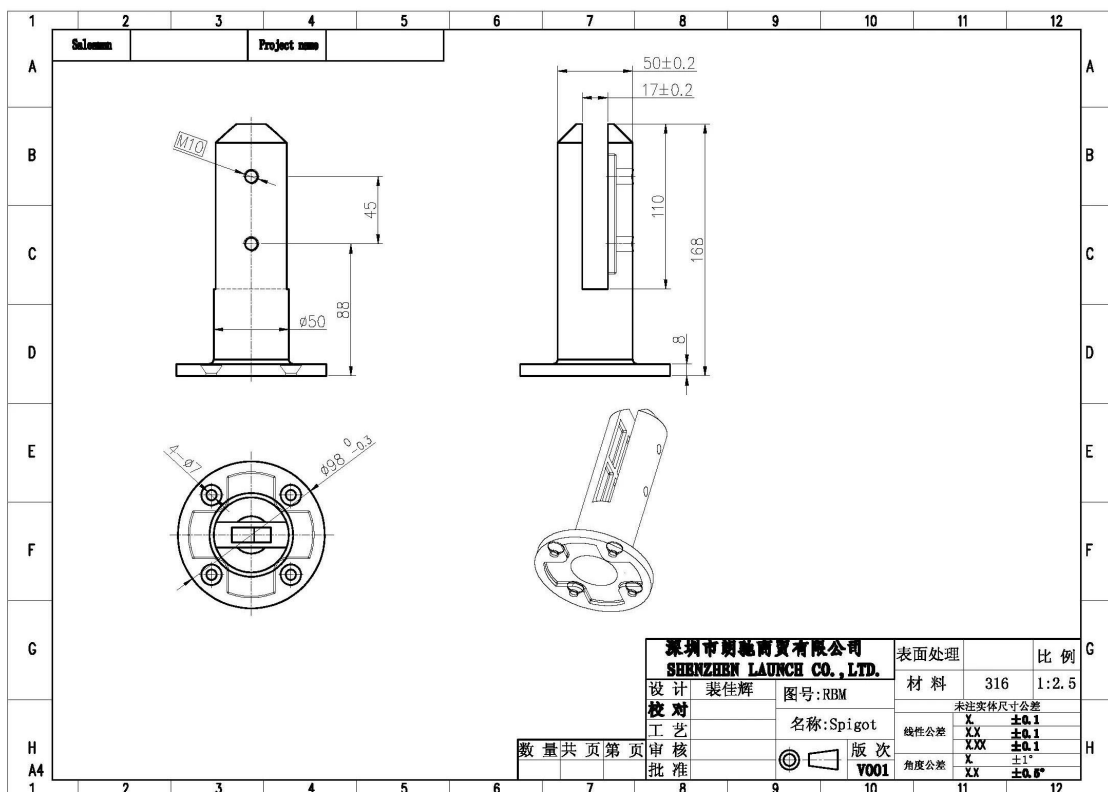

Foto's voor [glazen zwembad schermen RVS glas toplager basis mount](#)

Afmetingen voor glazen zwembad schermen roestvrij staal glas toplager basis mount

Installatie foto's voor glazen zwembad schermen RVS glas toplager

basis mount