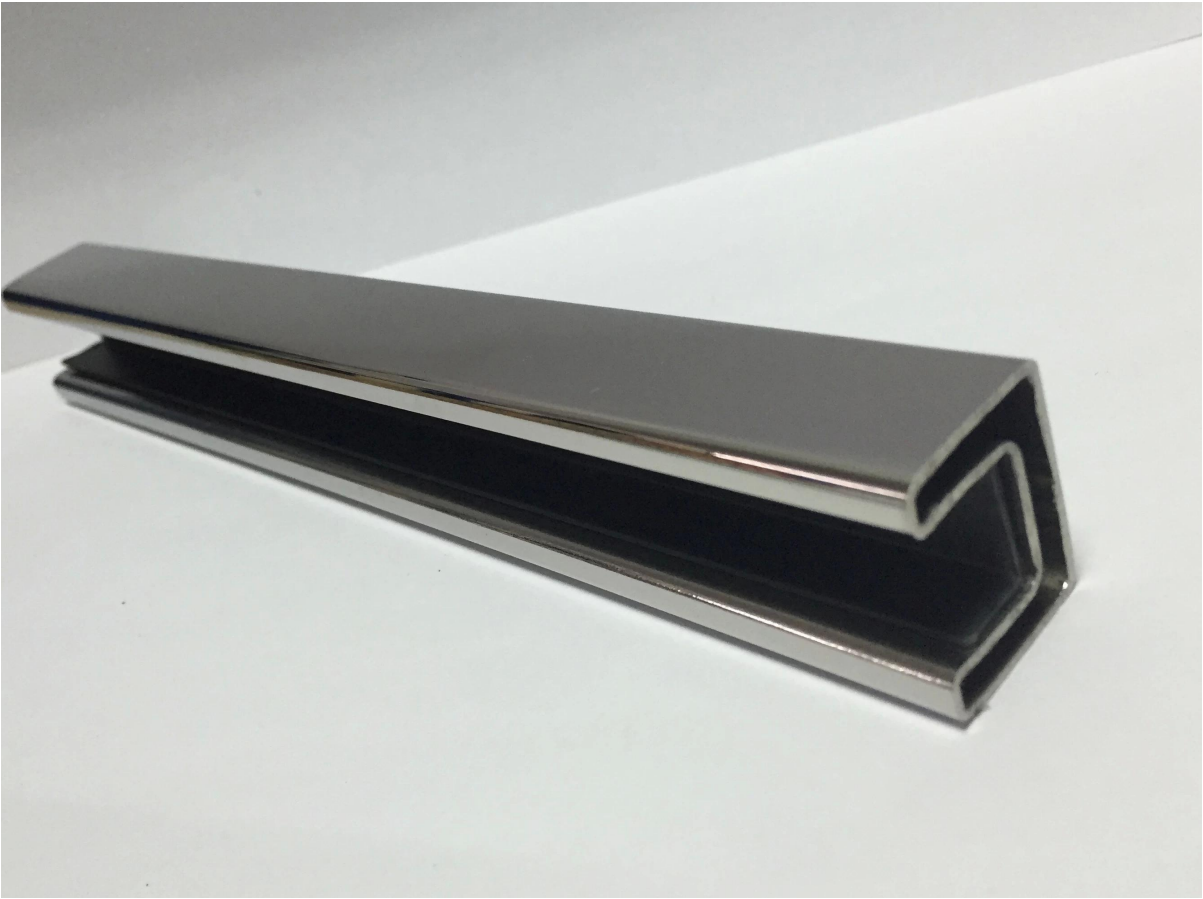

glazen balustrade hardware roestvrij staal sleuven leuning buis

Materiaal: roestvrij staal 316 / 316L

afwerking: spiegel of satijn

dimensie: 25 \* 21mm, groove 14 \* 14 mm, 5,8 meter per lengte  
voor glas 12 mm