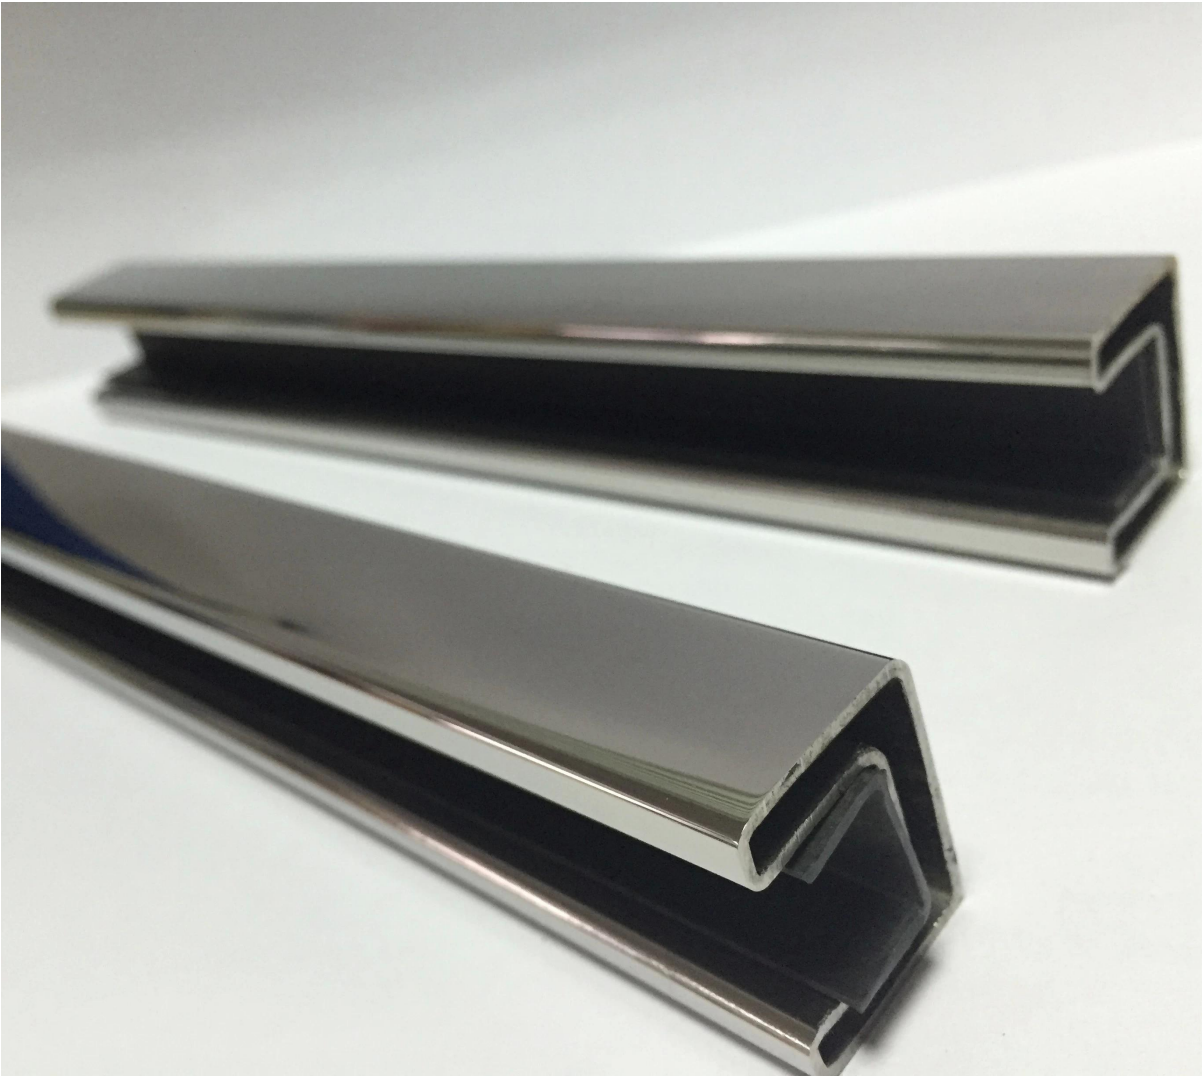

glazen balustrade hardware roestvrij staal sleuven leuning buis

Materiaal: roestvrij staal 316 / 316L

afwerking: spiegel of satijn

dimensie: 25 \* 21mm, groove 14 \* 14 mm, 5,8 meter per lengte  
voor glas 12 mm