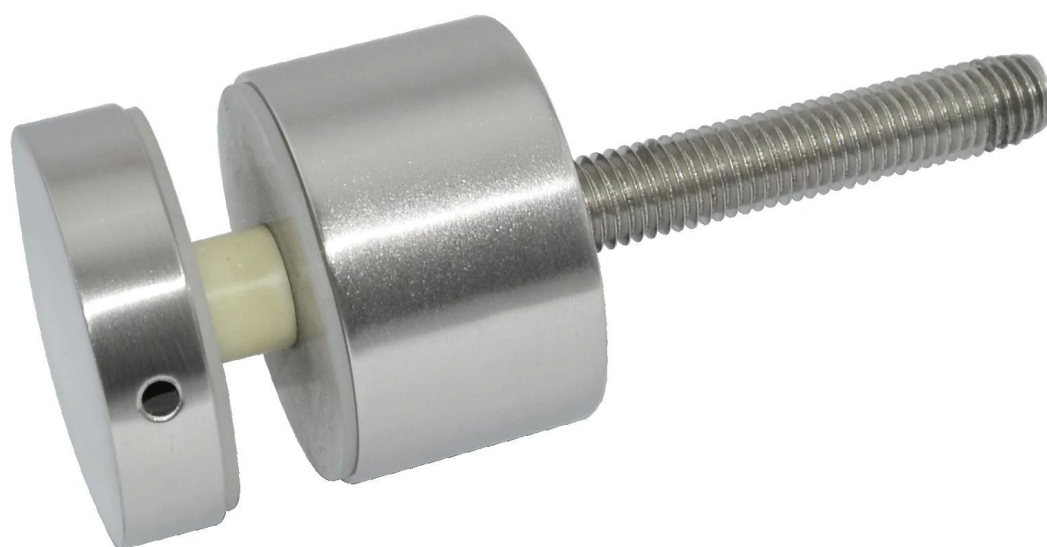

Heeft u interesse in onze producten, neem dan gerust contact met me op.
E-mail adres: sales03@launch-china.cn