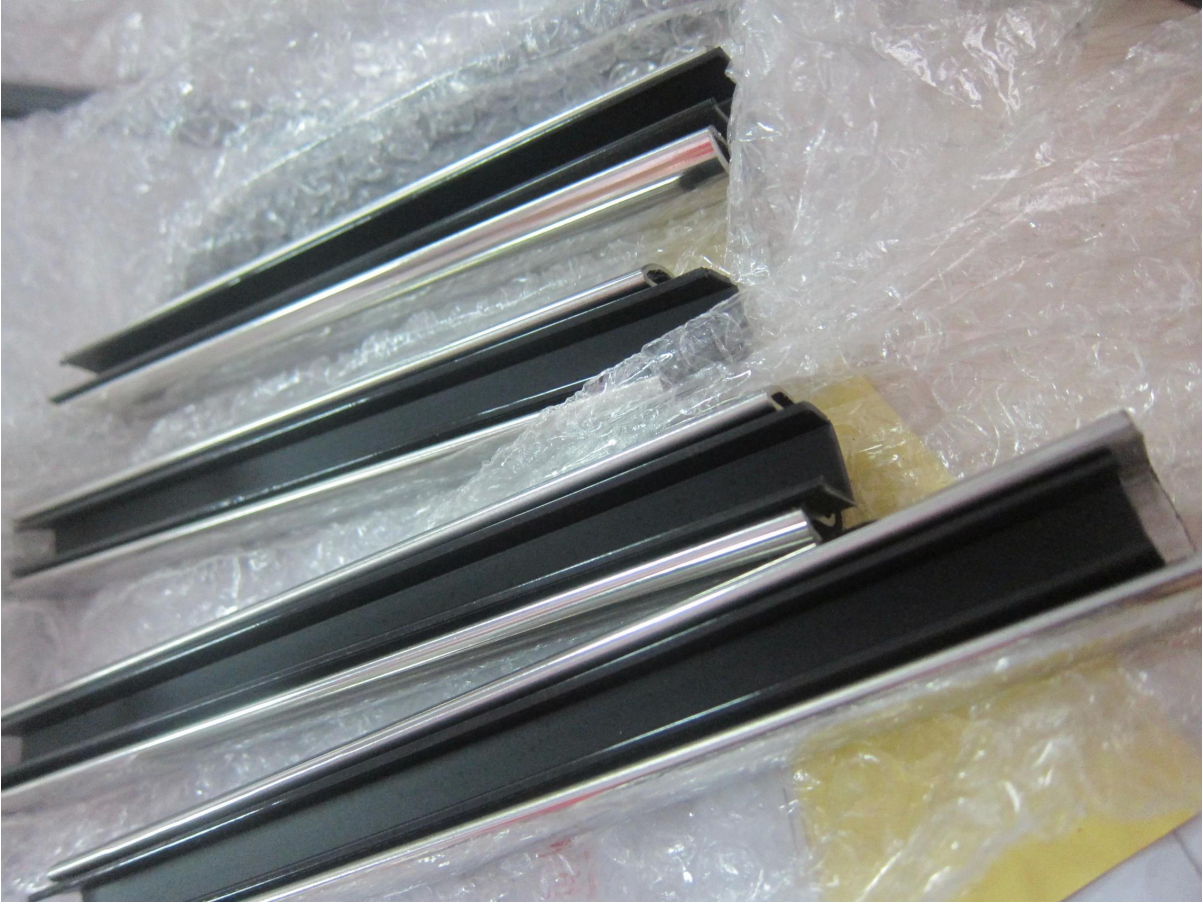

### 1. glazen balustrade boven gemonteerd leuning beugel mini aftopping spoor beschrijving.

Een frameless mini aftopping glas rail balustrade geeft een onbelemmerde zichtlijn en kan worden ontworpen om een verscheidenheid van installaties aan te passen vanaf het balkon naar vloeren, zwembad hekwerk gebieden.

Materiaal	roestvrij staal 316L
Afwerking	Geborsteld of Mirror gepolijst
Dimensie	1. Round vorm: dia 25.4mm, groove 14 * 14 mm, 5,8 meter per lengte, of als je per eis. 2. Vierkante vorm: 25 * 20mm, groove 14 * 14 mm, 5,8 meter per lengte, of als je per eis.
Voor glasdikte	8-13.52mm
Rail fittings	180 graden connector, 90 graden connector, aan de muur naar het spoor connector beugel eindkap
position	dek relingen, veranda leuning, balkon reling, frameeloze spon glazen balustrade, zwembad hek relingen enz.

2. glazen balustrade boven gemonteerd leuning beugel mini aftopping spoor

gegevens:

Suits 10-13.52mm glas en wordt geleverd met een scala aan hulpstukken om de hoek en hoogte van wijzigingen op de site met geen laswerk nodig toe te staan. 25mm x 21mm hoog en een diameter van 25,4 mm beschikbaar.