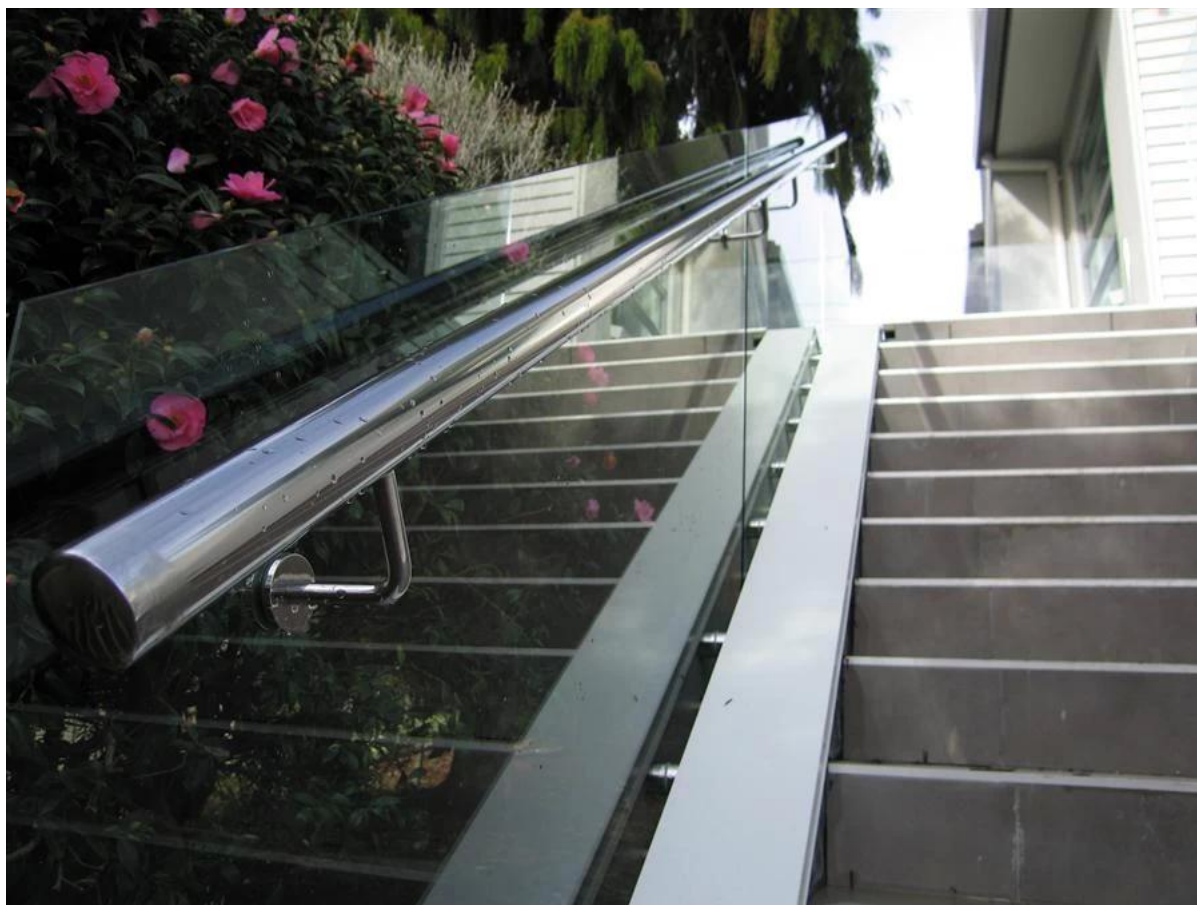

Bedankt voor uw bezoek, Elke belanghebbende of behoeften, neem dan vrijblijvend contact met mij op:

Joey Lan

Shenzhen Launch Co, Ltd

www.launch-china.com www.launch-china.en.alibaba.com www.chinabalustrade.com

E-mail: sales02@launch-china.cn.

Skype: launch-02. Office: 86-755-86037559.