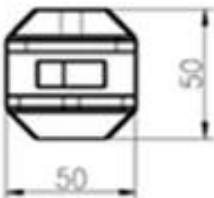

深圳市朗施商贸有限公司 SHENZHEN LAUNCH CO., LTD.		表面处理
设计	裴佳辉	材料
校对		未
工艺		线性公差
审核		角度公差
批准		
	图号:SCM	
	名称:Spigot	
	版次	
	V001	

数量共页第页

Productie & verpakking voor in grondboor vierkante glazen tap voor frame-loze glazen zwembadomheining -