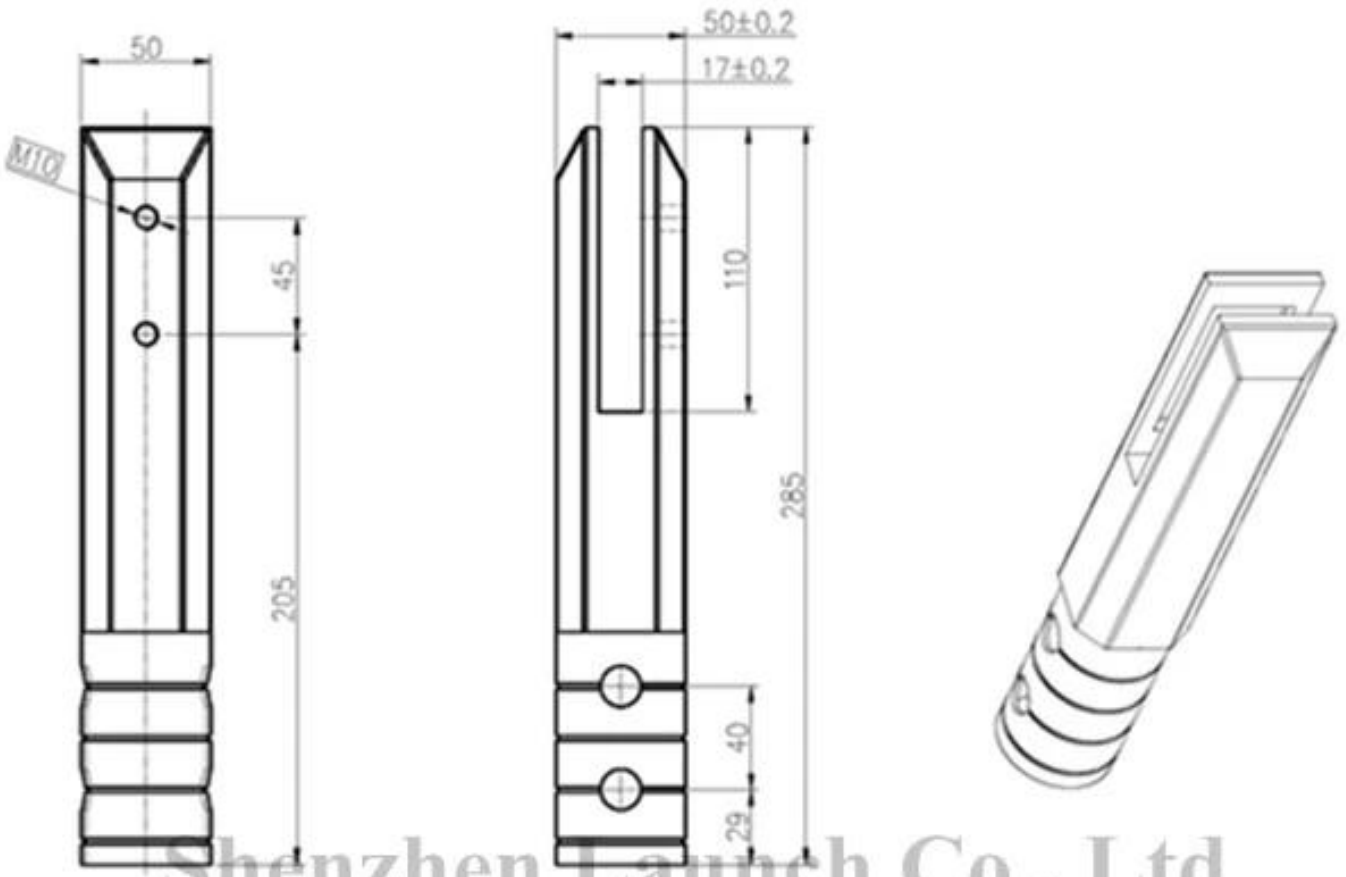

Roestvrij staal tweezijdig 2205 materiaal in grondboor met vierkante glazen tap voor frame-loze glazen zwembadafscheiding .

Specificaties voor in grond type kernboor glas spon-

- Modelnummer SCM
- Materiaal: duplex 2205
- Afwerking: gepolijst of geborsteld
- Glasdikte: 8 mm 10 mm 12 mm 13,52 mm
- Totale hoogte 285 mm
- Met afdekking
- Gemaakt door precisiegieten
- 2 stuks glazen tap voor ondersteuning van 1 glaspaneel met een breedte van 1200 mm

Foto's van SCM in vierkante kernboor met grondboor-

KEBIL 科比奥®

KEBIL 科比奥®

Tekening voor in grondboor vierkante glazen spie voor frameleze glazen zwembadomheining -

Project mm

Shenzhen Launch Co., Ltd

深圳市朗施商贸有限公司 SHENZHEN LAUNCH CO., LTD.		表面处理
设计	裴佳辉	材料
校对		未
工艺		线性公差
审核		角度公差
批准		
	图号:SCM	
	名称:Spigot	
	版次	
	V001	

Maximum door leaf width : 900mm

Spring can be adjusted for closing speed control .

Part # G-G

Part # G-R

Part # G-W

SHENZHEN LAUNCH CO., LTD

1

[Glazen grendel](#) , magnetische glazen poortsluitingen -

Maximum door leaf weight : 30 kg /pair

Maximum door leaf width : 900mm

Spring loaded hinges

Glass latches with plastic cover

MODEL # GL-180

MODEL # GL-90

MODEL # GL-W

MODEL # GL-R