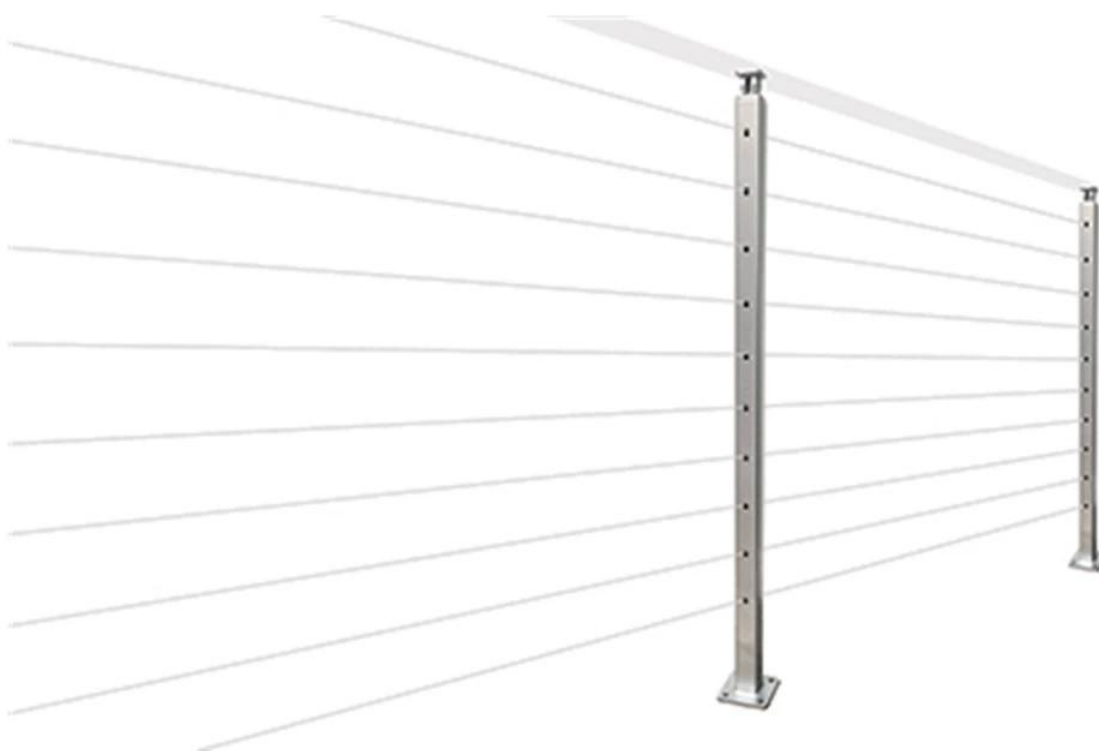

Decoratie relingen voor interieur **trap kabel reling ontwerpen** kwaliteitslook en gemakkelijke doehet-leuningen met gedetailleerde installatiehandleidingen.

1). Ontwerpdetails trap trapleuning -

Materiaal	304/316 roestvrij staal
Af hebben	satijn, spiegel, zwart
Kabelrailpaal	40 / 50mm vierkant
Leuning	40 / 50mm, 50 * 25mm
kabeldiameter	4 mm, 5 mm
kabelspanner fittingen	T803, 804

KABELSPANNERS -

Cable tensioner, model # T803

Model #	T803
Material	Stainless steel 304/316
Finish	Satin / mirror
For cable diameter	4mm , 5mm
1 pair	2 pcs , 1 pcs with normal thread; the other pc with reverse thread

Cable tensioner, model # T804
For 4-6mm diameter cables

2). referentie Trapleuning voor kabelrailontwerp installatiehandleidingen -

3). Trap kabel reling ontwerpproject foto's