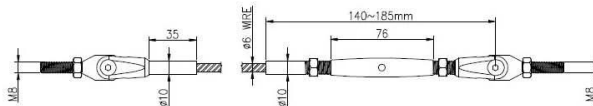

Decoratie relingen voor interieur **trap kabel reling ontwerpen** kwaliteitslook en gemakkelijke doehet-leuningen met gedetailleerde installatiehandleidingen.

1). Ontwerpdetails trap trapleuning -

Materiaal	304/316 roestvrij staal
Af hebben	satijn, spiegel, zwart
Kabelrailpaal	40 / 50mm vierkant
Leuning	40 / 50mm, 50 * 25mm
kabeldiameter	4 mm, 5 mm
kabelspanner fittingen	T803, 804

KABELSPANNERS -

Cable tensioner, model # T803

Model #	T803
Material	Stainless steel 304/316
Finish	Satin / mirror
For cable diameter	4mm , 5mm
1 pair	2 pcs , 1 pcs with normal thread; the other pc with reverse thread

Cable tensioner, model # T804
For 4-6mm diameter cables

2). referentie Trapleuning voor kabelrailontwerp installatiehandleidingen -

3). Trap kabel reling ontwerpproject foto's