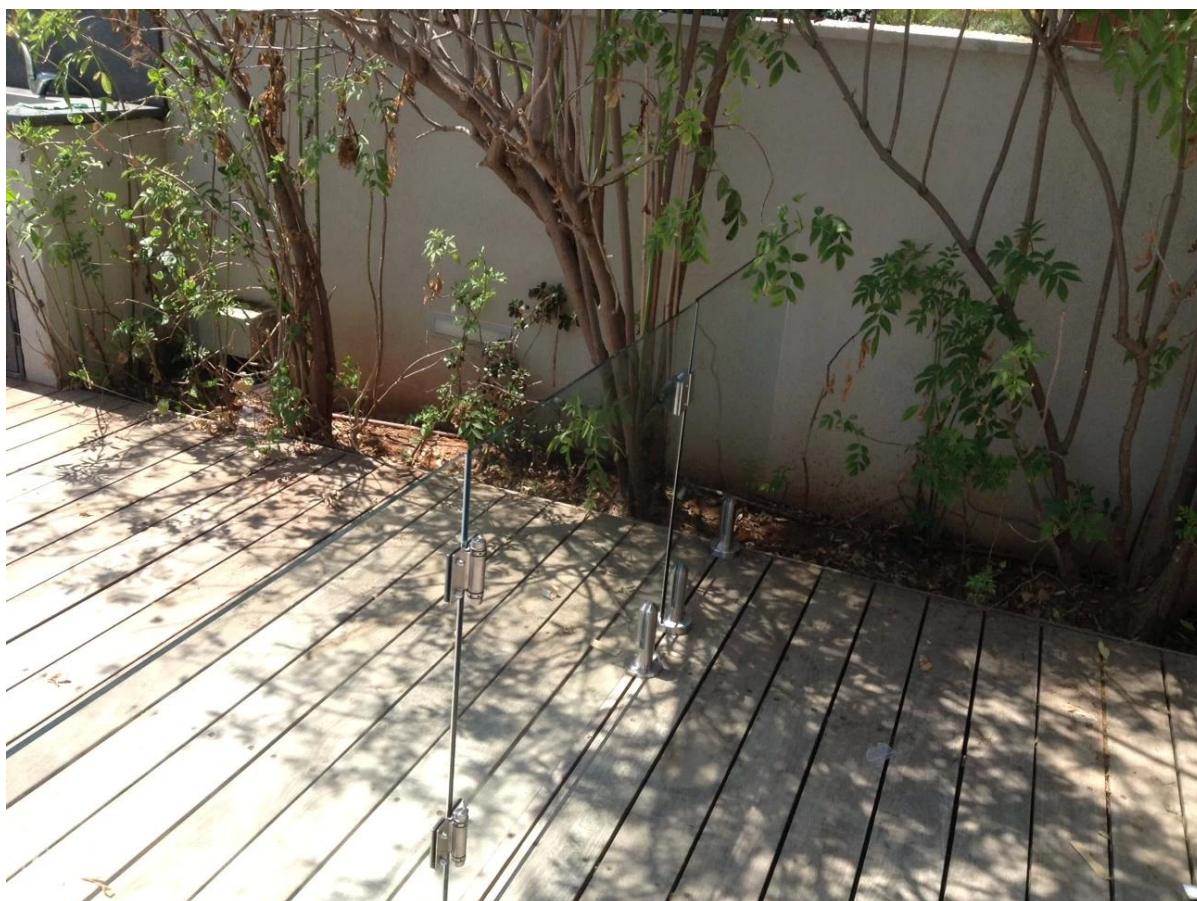

## Onzichtbare zwembad schermen RVS kraan/glas klem

**KEBIL** 科比奥®

2. glazen zwembad schermen foto's deelt, die onze kandidatuur klant verzonden naar ons nadat geïnstalleerd zijn:

Frame-loze glazen reling dek:

Frameeloze glazen zwembad schermen:

3. glazen scharnier & glazen naamplaten hulpstukken, verwijzen wij u naar: