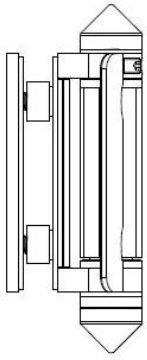

Beschrijving

- Ronde post naar glas DEURSCHARNIER Heavy-Duty
- Model No.:G-R2
- Fabricage methode: casting
- Kan houd ≤ 20 KG glas (glas 1000x1000x8mm)
- Het boren van de grootte van het gat van de glas: diameter 16mm
- Verpakking: een pc in een plastic zak, dan in een doos. 12 stuks in een doos
- MOQ: één pc
- Levering: door de lucht/aan zee
- Toepassing: zwemmen zwembad omheining, glazen reling, baclony design trapleuning, glas aan de glazen deur, Dikwandig glazen poort
- Voor zowel commerical en modern huis huisontwerp
- Voor zowel groothandel en retail (We zijn fabriek)
- Monster is altijd beschikbaar

Producten-details

KEBIL 科比奥®

Project foto 's

Drawing

G

Certificering

ISO
9001:2008
REGISTERED

Shenzhen Launch Co.,Ltd