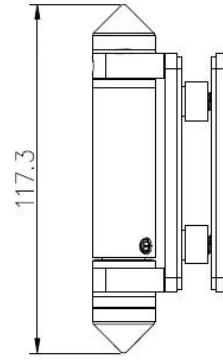

Beschrijving

- Ronde post naar glas DEURSCHARNIER Heavy-Duty
- Model No.:G-R2
- Fabricage methode: casting
- Kan houd ≤ 20 KG glas (glas 1000x1000x8mm)
- Het boren van de grootte van het gat van de glas: diameter 16mm
- Verpakking: een pc in een plastic zak, dan in een doos. 12 stuks in een doos
- MOQ: één pc
- Levering: door de lucht/aan zee
- Toepassing: zwemmen zwembad omheining, glazen reling, baclony design trapleuning, glas aan de glazen deur, Dikwandig glazen poort
- Voor zowel commerical en modern huis huisontwerp
- Voor zowel groothandel en retail (We zijn fabriek)
- Monster is altijd beschikbaar

Producten-details

KEBIL 科比奥®

Project foto 's

Drawing

G

Certificering

ISO
9001:2008
REGISTERED

Shenzhen Launch Co.,Ltd