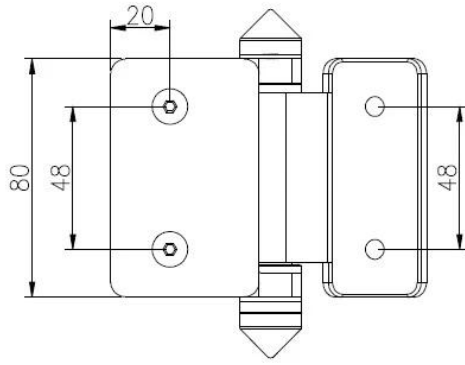

Beschrijving

- Ronde post naar glas DEURSCHARNIER Heavy-Duty
- Model No.:G-R2
- Fabricage methode: casting
- Kan houd ≤ 20 KG glas (glas 1000x1000x8mm)
- Het boren van de grootte van het gat van de glas: diameter 16mm
- Verpakking: een pc in een plastic zak, dan in een doos. 12 stuks in een doos
- MOQ: één pc
- Levering: door de lucht/aan zee
- Toepassing: zwemmen zwembad omheining, glazen reling, baclony design trapleuning, glas aan de glazen deur, Dikwandig glazen poort
- Voor zowel commerical en modern huis huisontwerp
- Voor zowel groothandel en retail (We zijn fabriek)
- Monster is altijd beschikbaar

Producten-details

KEBIL 科比奥®

Project foto 's

Drawing

G

Certificering

ISO
9001:2008
REGISTERED

Shenzhen Launch Co.,Ltd