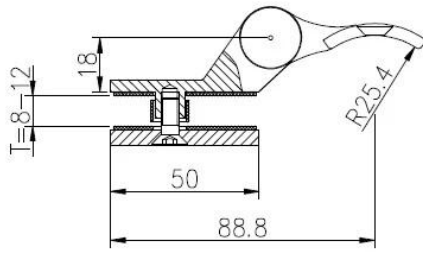

Beschrijving

- Ronde post naar glas DEURSCHARNIER Heavy-Duty
- Model No.:G-R2
- Fabricage methode: casting
- Kan houd ≤ 20 KG glas (glas 1000x1000x8mm)
- Het boren van de grootte van het gat van de glas: diameter 16mm
- Verpakking: een pc in een plastic zak, dan in een doos. 12 stuks in een doos
- MOQ: één pc
- Levering: door de lucht/aan zee
- Toepassing: zwemmen zwembad omheining, glazen reling, baclony design trapleuning, glas aan de glazen deur, Dikwandig glazen poort
- Voor zowel commerical en modern huis huisontwerp
- Voor zowel groothandel en retail (We zijn fabriek)
- Monster is altijd beschikbaar

Producten-details

KEBIL 科比奥®

Project foto 's

Drawing

G

Certificering

ISO
9001:2008
REGISTERED

Shenzhen Launch Co.,Ltd