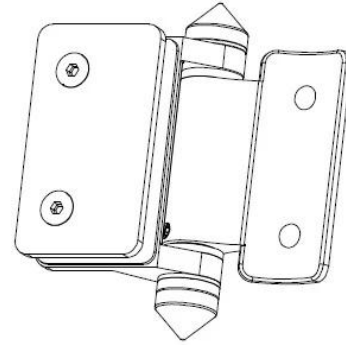

Beschrijving

- Ronde post naar glas DEURSCHARNIER Heavy-Duty
- Model No.:G-R2
- Fabricage methode: casting
- Kan houd ≤ 20 KG glas (glas 1000x1000x8mm)
- Het boren van de grootte van het gat van de glas: diameter 16mm
- Verpakking: een pc in een plastic zak, dan in een doos. 12 stuks in een doos
- MOQ: één pc
- Levering: door de lucht/aan zee
- Toepassing: zwemmen zwembad omheining, glazen reling, baclony design trapleuning, glas aan de glazen deur, Dikwandig glazen poort
- Voor zowel commerical en modern huis huisontwerp
- Voor zowel groothandel en retail (We zijn fabriek)
- Monster is altijd beschikbaar

Producten-details

KEBIL 科比奥®

Project foto 's

Drawing

G

Certificering

ISO
9001:2008
REGISTERED

Shenzhen Launch Co.,Ltd