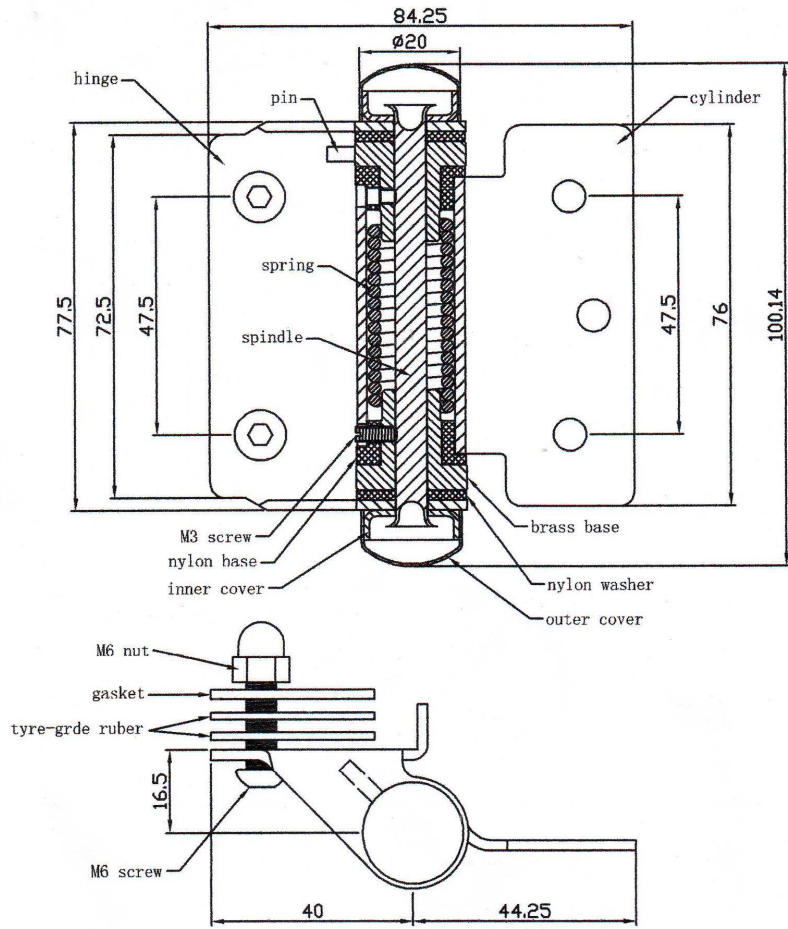

Drawing

Certificering