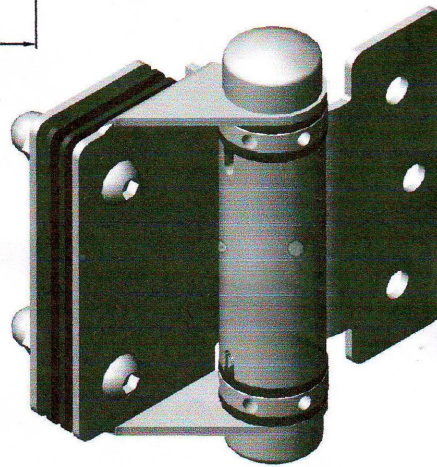

Certificering