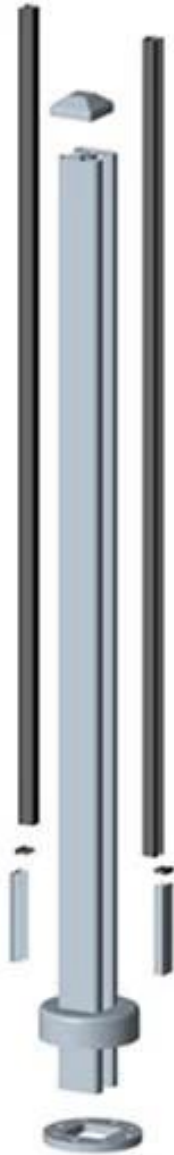

modern design aluminium paal glas balkon reling

1. materiaal: aluminium 6063 T5
2. afwerking: anodiseren, poedercoaten
3. dimensie: soort round: Dia50 * 3mm
vierkant type: 50 * 50 * 3mm
4. 1265mm hoog of als je per eis
5. bericht beschikbaar: één manier post, 2-weg 180 graden post,
2-weg 90 graden post, 2-weg 135 graden bericht

KEBIL 科比奥®

Round 1 way

**Round 2 way
180 degree**

**Round 2 way
135 degree**

**Round 2 way
90 degree**

Square 1 way

**Square 2 way
180 degree**

**Square 2 way
135 degree**

**Square 2 way
90 degree**

12mm tempered glass

[Neem gerust contact met ons op als u vragen heeft.](#)

E-mail: sales03@launch-china.cn

Skype: [launch_03](#)