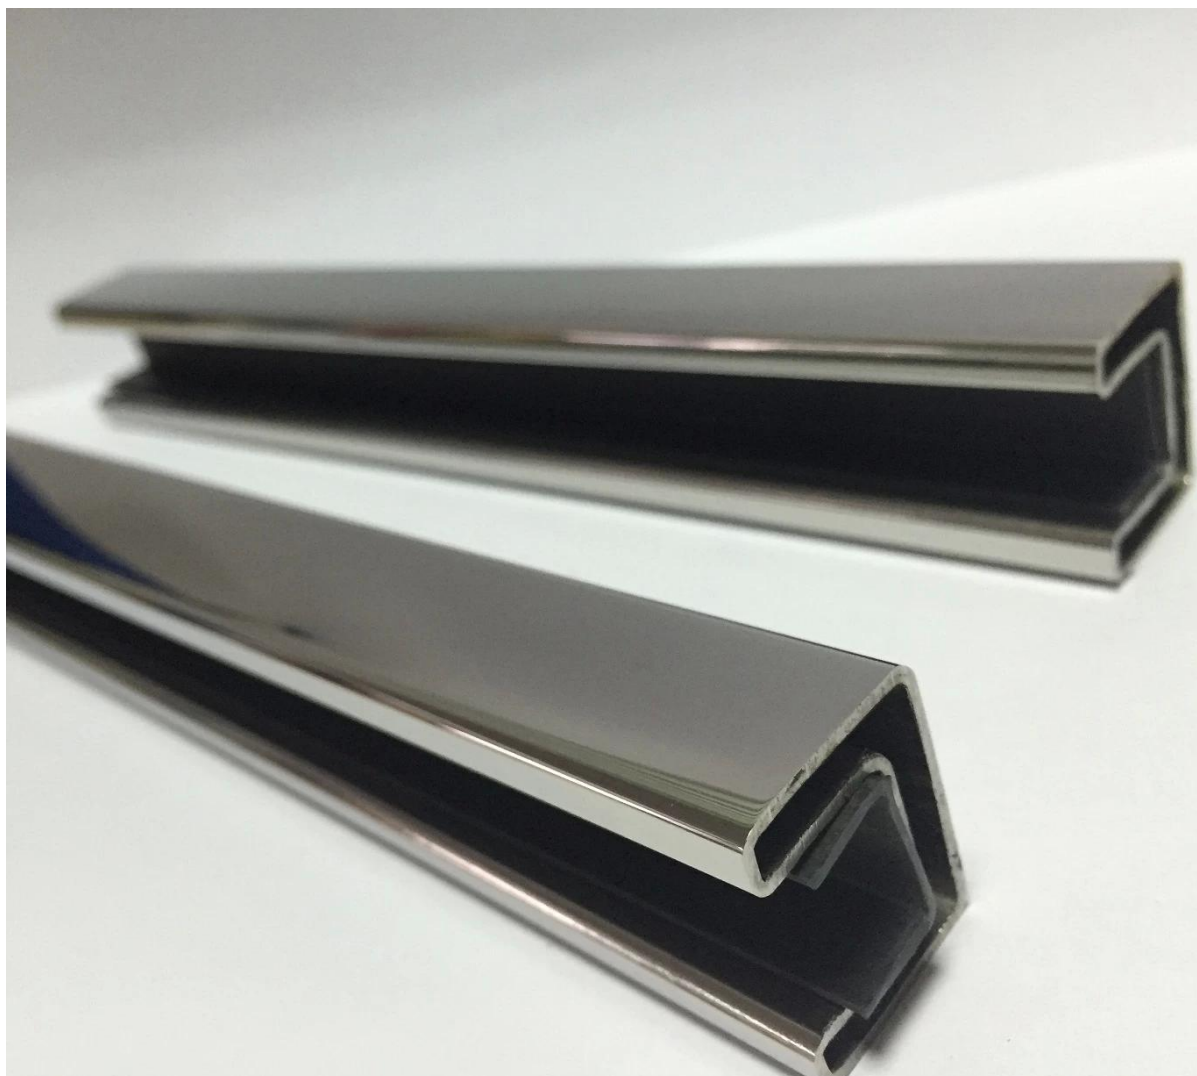

nieuw ontwerp verstelbare connector gleuf buis leuning

	Round top rail	Vierkant top rail
Materiaal	roestvrij staal 316 / 316L	roestvrij staal 316 / 316L
Afwerking	spiegel of satijn	spiegel of satijn
Voor glasdikte	12mm	12mm
Lengte	5.8 meter per lengte, of gesneden in grootte als per nodigment	5,8 meter per lengte, or cut in grootte als per vereisenment
Dimensie	dia 25.4mm, groove 14 * 14mm	25 * 20mm, groove 14 * 14mm

vaste connector schuimspaan uit de buis leuning
180 graden connector, 90 graden connector, aan de muur naar het spoor
connector, eindkap

verstelbare connector gleuf buis leuning
links / rechts-connector; up / down-connector