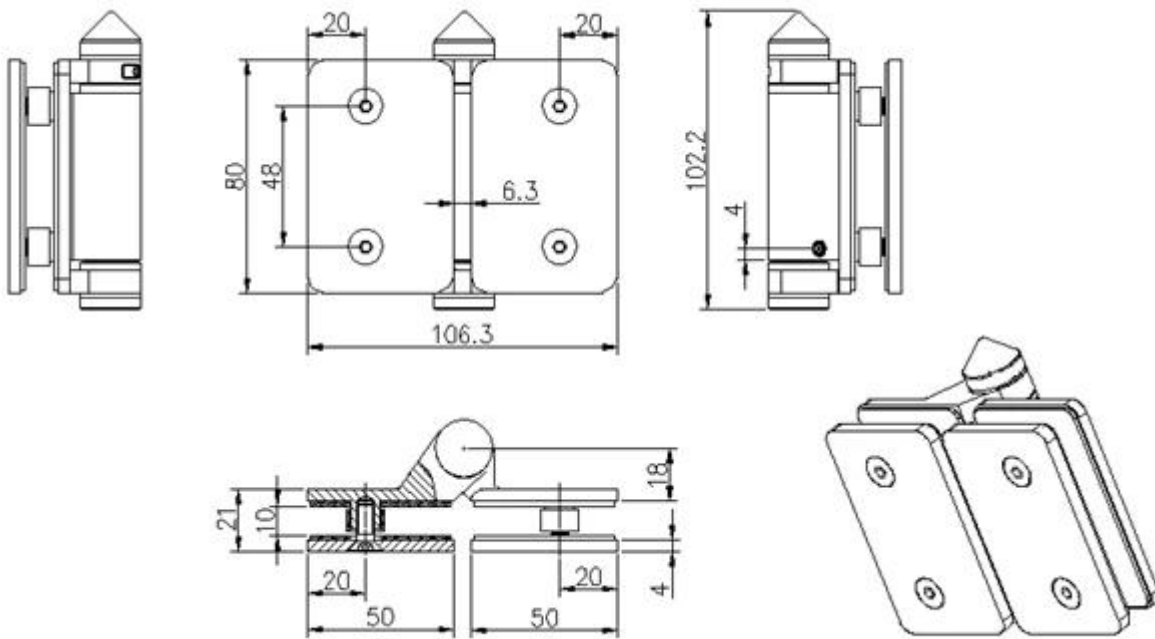

Model & nbsp; G-G2 Glas & nbsp; aan Glas & nbsp; Pool Gate Scharnier

2 & nbsp; van & nbsp; zelfsluitende & nbsp; voorjaar scharnier & nbsp; pak & nbsp; Glas / & nbsp; Glas & nbsp; applicatie

G-G2 Scharnier & nbsp; dimensie:

1 & nbsp; van & nbsp; glas & nbsp; aan glas scharnier 80mm BREEDTE

1 & nbsp; van & nbsp; glas & nbsp; aan glas scharnier 106,3mm LENGTE

1 & nbsp; van & nbsp; glas & nbsp; & nbsp; glas & nbsp; scharnier & nbsp; 21mm & nbsp; THIKCNESS

Afstand & nbsp; tussen de & nbsp; twee & nbsp; schroeven & nbsp; 48mm

Afstand & nbsp; van & nbsp; schroef & nbsp; & nbsp; scharnier & nbsp; rand: & nbsp; 20mm

Gelieve & nbsp; verwijz & nbsp; & nbsp; hieronder & nbsp; dimensie & nbsp; tekening:

G-G2 Scharnier technische informatie:

Glas gate ; kloof 18mm, suits 8/ 10/12mm toughened glass gate, will fit onto 10/12mm fixed glass

1 van glas aan glas scharnier met 2 SCHROEVEN GAP 42 mm Pool gate glas panel gat - 20mm in van glas rand, 42mm uit elkaar.