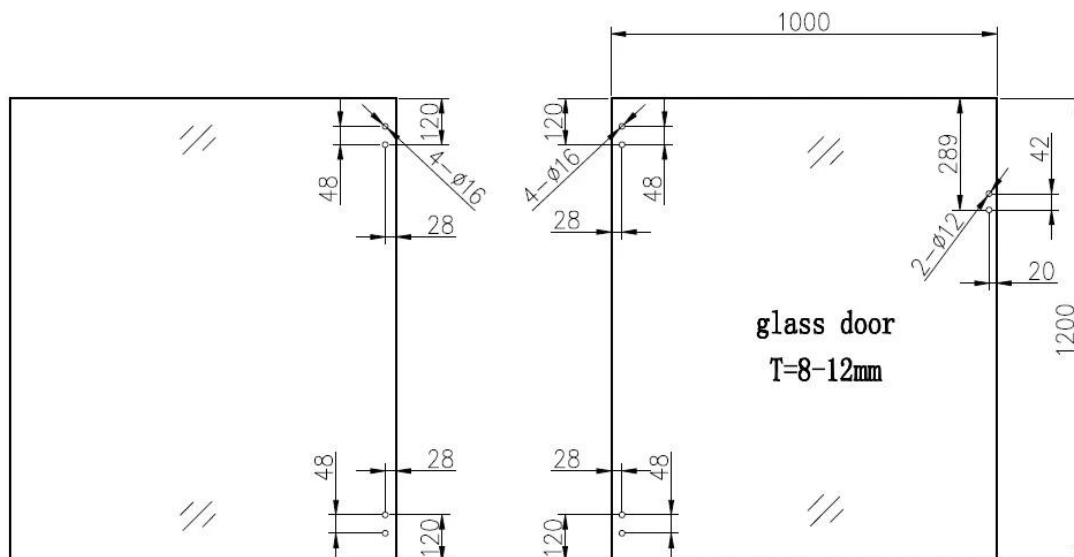

G-G2 Scharnier   technische   informatie:

Glas   gate ;   kloof   18mm,   suits   8/ 10/12mm toughened glass gate, will fit onto 10/12mm fixed glass

1   van   glas   aan glas scharnier met 2   SCHROEVEN   GAP 42 mm Pool   gate   glas   panel   gat   - 20mm   in   van   glas   rand,   42mm   uit elkaar.

Glas   gate ;   kloof   18mm,   suits   8/ 10/12mm   gehard   glas   gate

neem   downloaden   hier   van   de   technische   tekening: