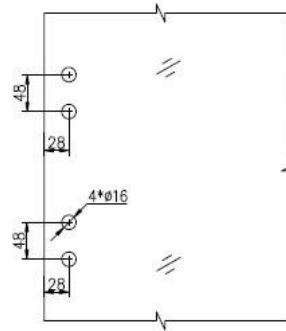

Afstand & nbsp; tussen de & nbsp; twee & nbsp; schroeven & nbsp; 48mm

Afstand & nbsp; van & nbsp; schroef & nbsp; & nbsp; scharnier & nbsp; rand: & nbsp; 20mm

Gelieve & nbsp; verwijz & nbsp; & nbsp; hieronder & nbsp; dimensie & nbsp; tekening:

G-G2 Scharnier technische informatie:

Glas gate ; kloof 18mm, suits 8/ 10/12mm toughened glass gate, will fit onto 10/12mm fixed glass

1 van glas aan glas scharnier met 2 SCHROEVEN GAP 42 mm Pool gate glas panel gat - 20mm in van glas rand, 42mm uit elkaar.

Glas gate ; kloof 18mm, suits 8/ 10/12mm gehard glas gate

neem downloaden hier van de technische tekening:

1. Glass-Glass hinge, Glass to Wall hinge and Glass to Round post hinge are suitable for 1000x1200mm glass gate 8-12mm thick .
When you open the glass gate it will close automatically .
2. Our glass hinges are made by precision casting with stainless steel 316 material , satin and mirror finish optional .
3. Our hinges must be applied on tempered glass .

Glass to Glass

Glass to Round post

Glass to Wall

Hole dimensions

Voor Glas & nbsp; Pool & nbsp; Gate Scharnier & Amp; & nbsp; Installatie, Gelieve & nbsp; zie & nbsp; hieronder & nbsp; vedio & nbsp; link: